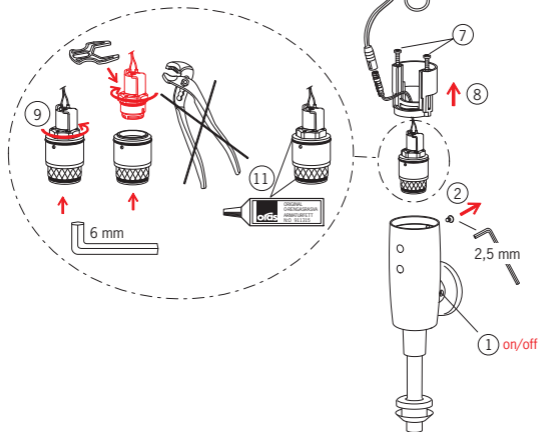

199225V

ORAS GROUP

Isometsäntie 2
P.O. Box 40
FI-26101 Rauma
Finland

Puh. +358 (0)2 83 161
Fax +358 (0)2 831 6300
Info.Finland@oras.com

943018/06/10

www.oras.com

199225V

ORAS GROUP