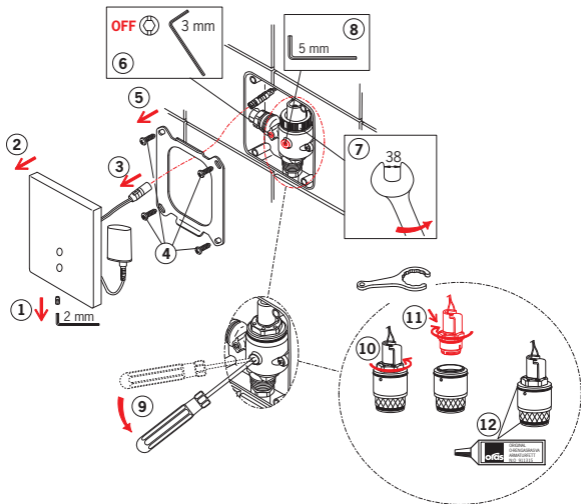

199225V

ORAS GROUP

Isometsäntie 2
P.O. Box 40
FI-26101 Rauma
Finland

Puh. +358 (0)2 83 161
Fax +358 (0)2 831 6300
Info.Finland@oras.com

943018/06/10

www.oras.com

199225V

ORAS GROUP