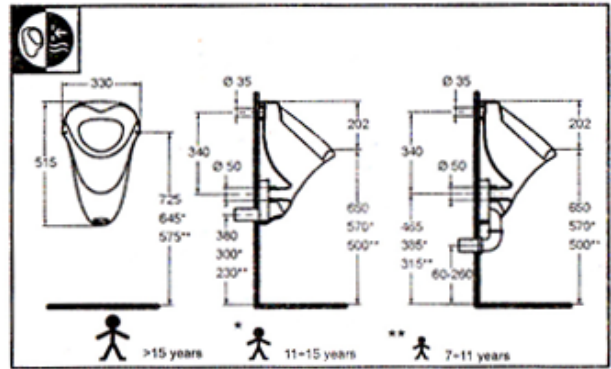

Инструкция по монтажу писсуаров Vidima W390001 и W390101

- BG Инструкция за монтаж
- EST Paigaldus juhend
- HU Szerelési útmutató
- LT Instrukcija montażui
- LV Uzstādīšanas instrukcija
- MK Упатство монтажа
- PL Instrukcja instalowania
- RO Instrucțiuni de instalare
- RU Инструкция по монтажу
- SCG Упутство за инсталирање
- UA Інструкція для монтажу
- UK Installation instructions