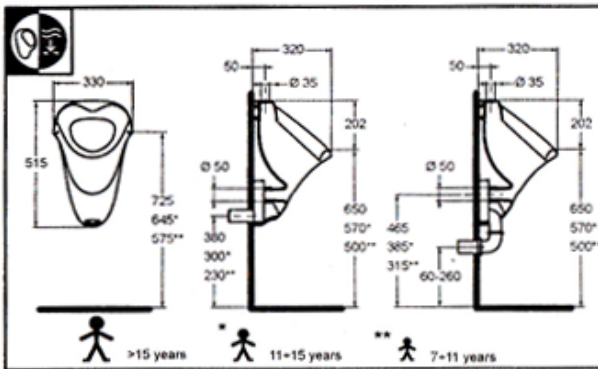

Инструкция по монтажу писсуаров Vidima W390001 и W390101

- BG Инструкция за монтаж
- EST Paigaldus juhend
- HU Szerelési útmutató
- LT Instrukcija montażui
- LV Uzstādīšanas instrukcija
- MK Упатство монтажа
- PL Instrukcja instalowania
- RO Instrucțiuni de instalare
- RU Инструкция по монтажу
- SCG Упутство за инсталирање
- UA Інструкція для монтажу
- UK Installation instructions