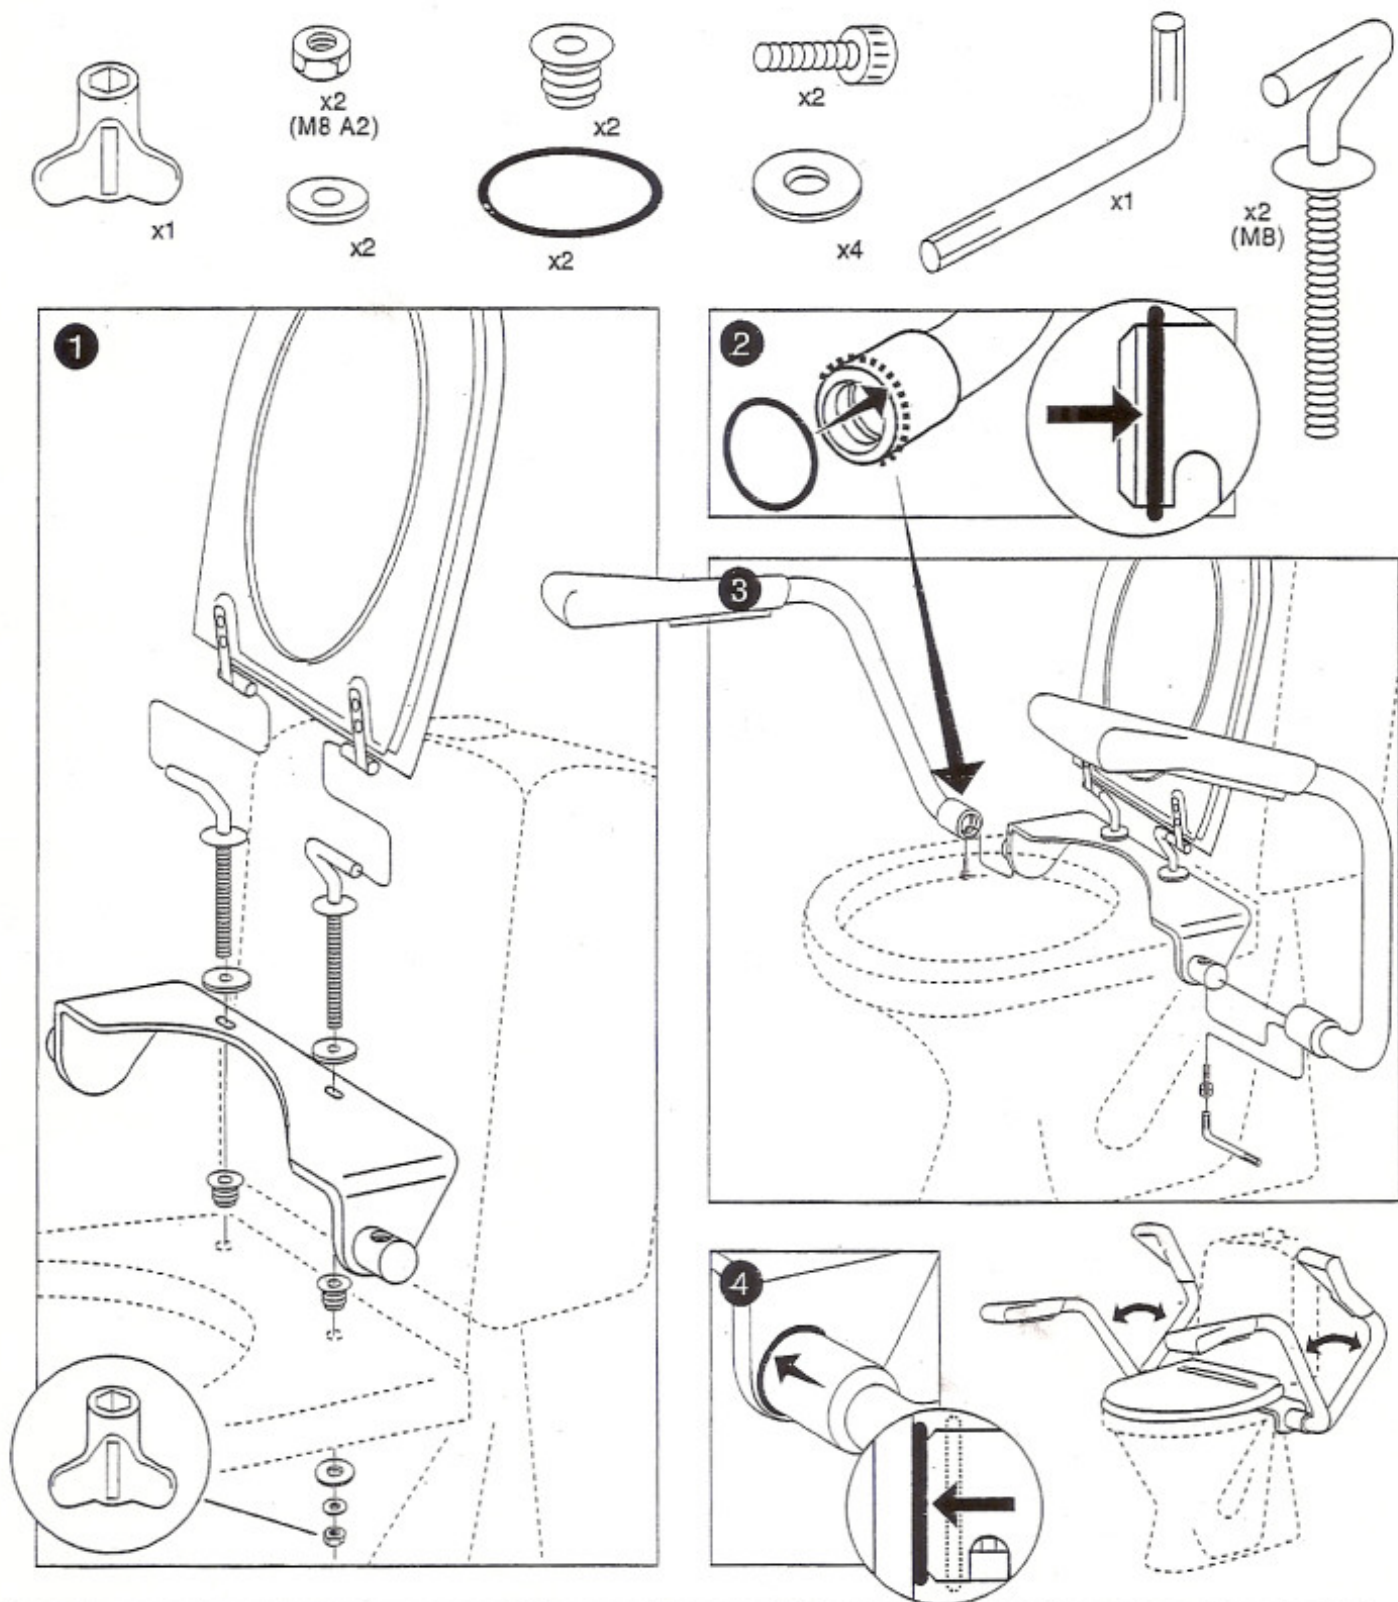

# Установка крышки-сиденья и откидных подлокотников на унитаз Gustavsberg Nordic 2310

Производитель оставляет за собой право вносить изменения в конструкцию изделий.

[www.twspb.ru](http://www.twspb.ru)  
mail: [sm@twspb.ru](mailto:sm@twspb.ru)  
т. (812) 622-0-113