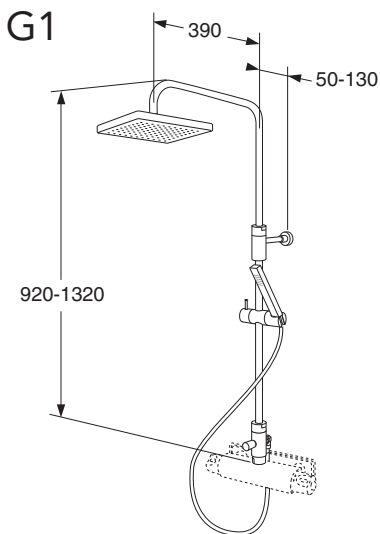

- SE Monteringsanvisning, Fast dusch. G1 och G2
- DK Monteringsvejledning, Fast hovedbrus, G1 og G2
- NO Monteringsanvisning, Fast dusj ,G1 og G2
- FI Asennusohje, kiinteä yläsuihku G1 ja G2
- GB Installation instruction, Fixed overhead shower, G1 and G2
- EE Paigaldusjuhend G1 ja G2 üladaški paigaldamiseks
- LV Uzstādīšanas instrukcija, virs galvas fiksētie dušas komplekti G1 un G2
- LT Montavimo instrukcija, fiksuotas dušo komplektas su didele dušo galva, G1 ir G2
- RU Инструкция по монтажу аксессуаров коллекций G1 и G2