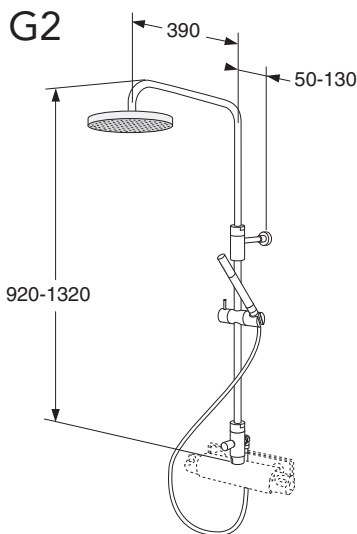

- SE Monteringsanvisning, Fast dusch. G1 och G2
- DK Monteringsvejledning, Fast hovedbrus, G1 og G2
- NO Monteringsanvisning, Fast dusj ,G1 og G2
- FI Asennusohje, kiinteä yläsuihku G1 ja G2
- GB Installation instruction, Fixed overhead shower, G1 and G2
- EE Paigaldusjuhend G1 ja G2 üladaški paigaldamiseks
- LV Uzstādīšanas instrukcija, virs galvas fiksētie dušas komplekti G1 un G2
- LT Montavimo instrukcija, fiksuotas dušo komplektas su didele dušo galva, G1 ir G2
- RU Инструкция по монтажу аксессуаров коллекций G1 и G2