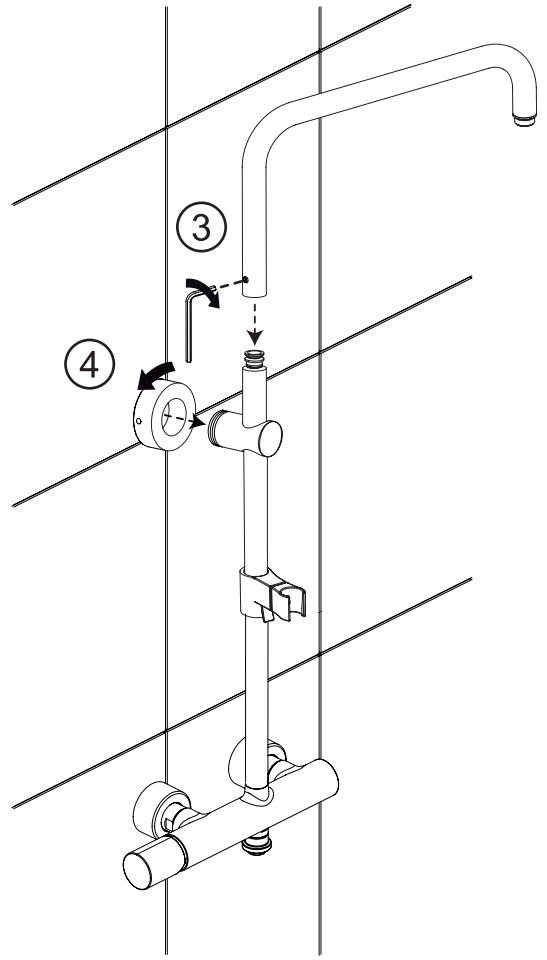

Jacob Delafon

TOOBI

E15370-**

P	Bar
0.5 < 3 < 6	

T	°C
55 < 60 < 65	

1

2

3