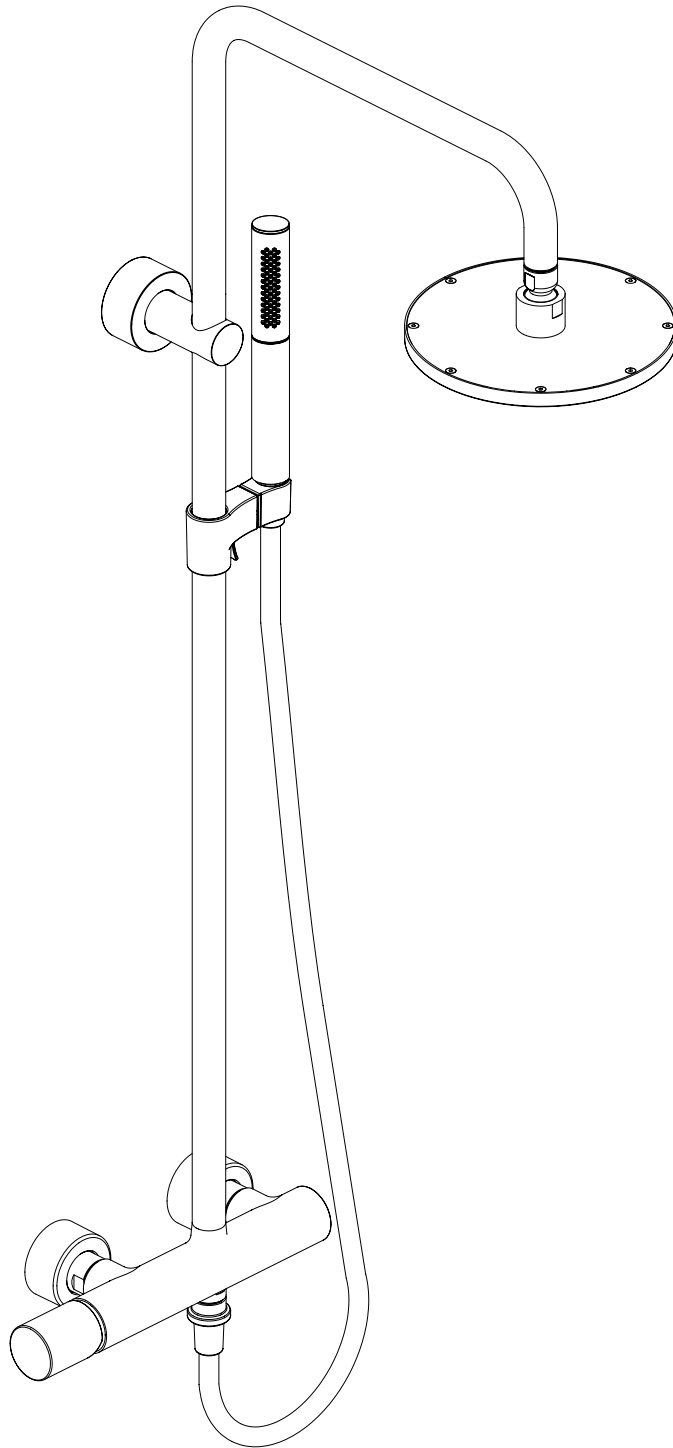

Jacob Delafon

TOOBI

E15370-**

P	Bar
0.5 < 3 < 6	

T	°C
55 < 60 < 65	

1

2

3