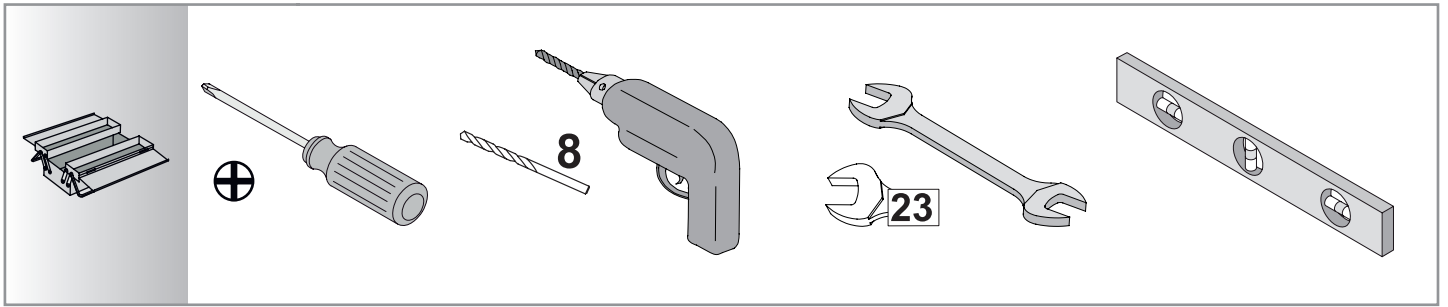

Jacob Delafon

TOOBI

E15370-**

P	Bar
0.5 < 3 < 6	

T	°C
55 < 60 < 65	

1

2

3