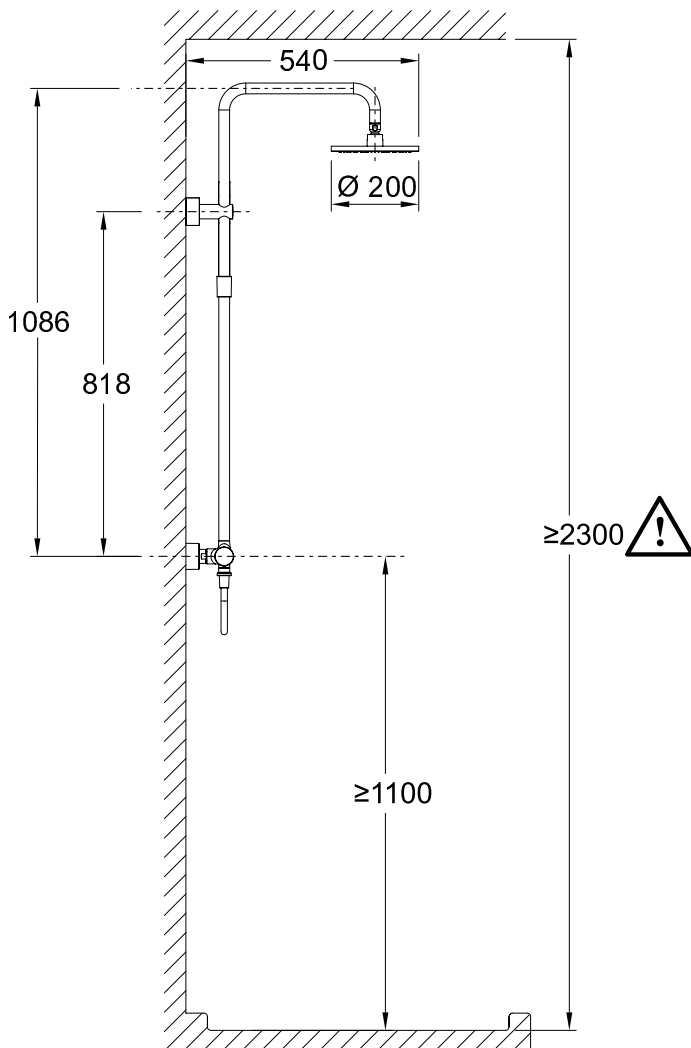

Jacob Delafon

TOOBI

E15370-**

P	Bar
0.5 < 3 < 6	

T	°C
55 < 60 < 65	

1

2

3