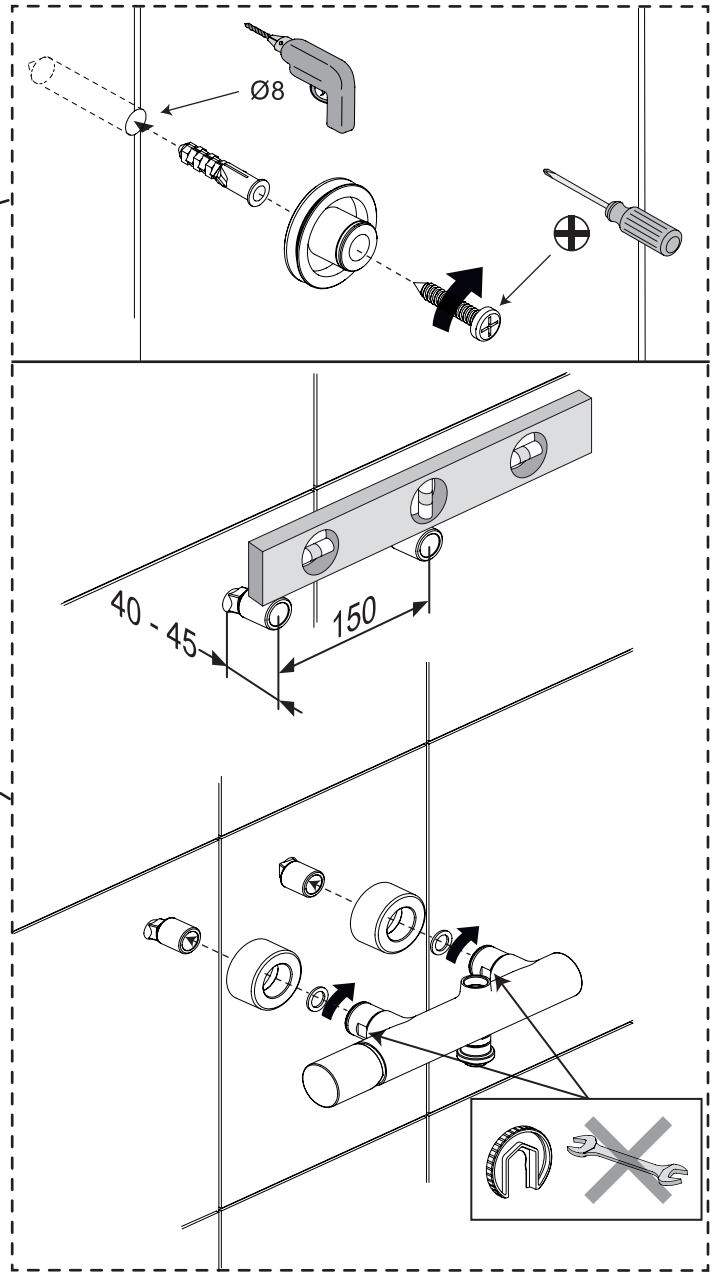

Jacob Delafon

TOOBI

E15370-**

P	Bar
0.5 < 3 < 6	

T	°C
55 < 60 < 65	

1

2

3