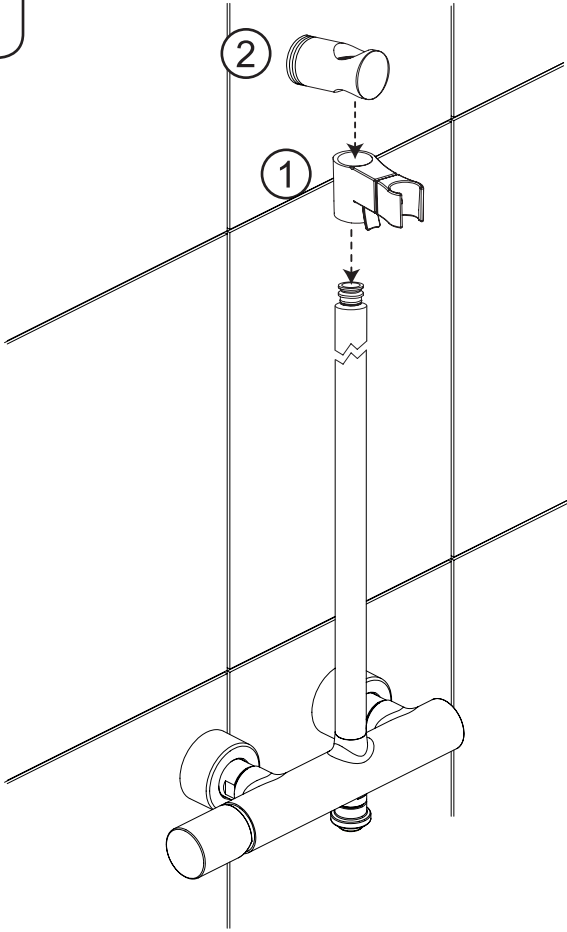

Jacob Delafon

TOOBI

E15370-**

P	Bar
0.5 < 3 < 6	

T	°C
55 < 60 < 65	

1

2

3