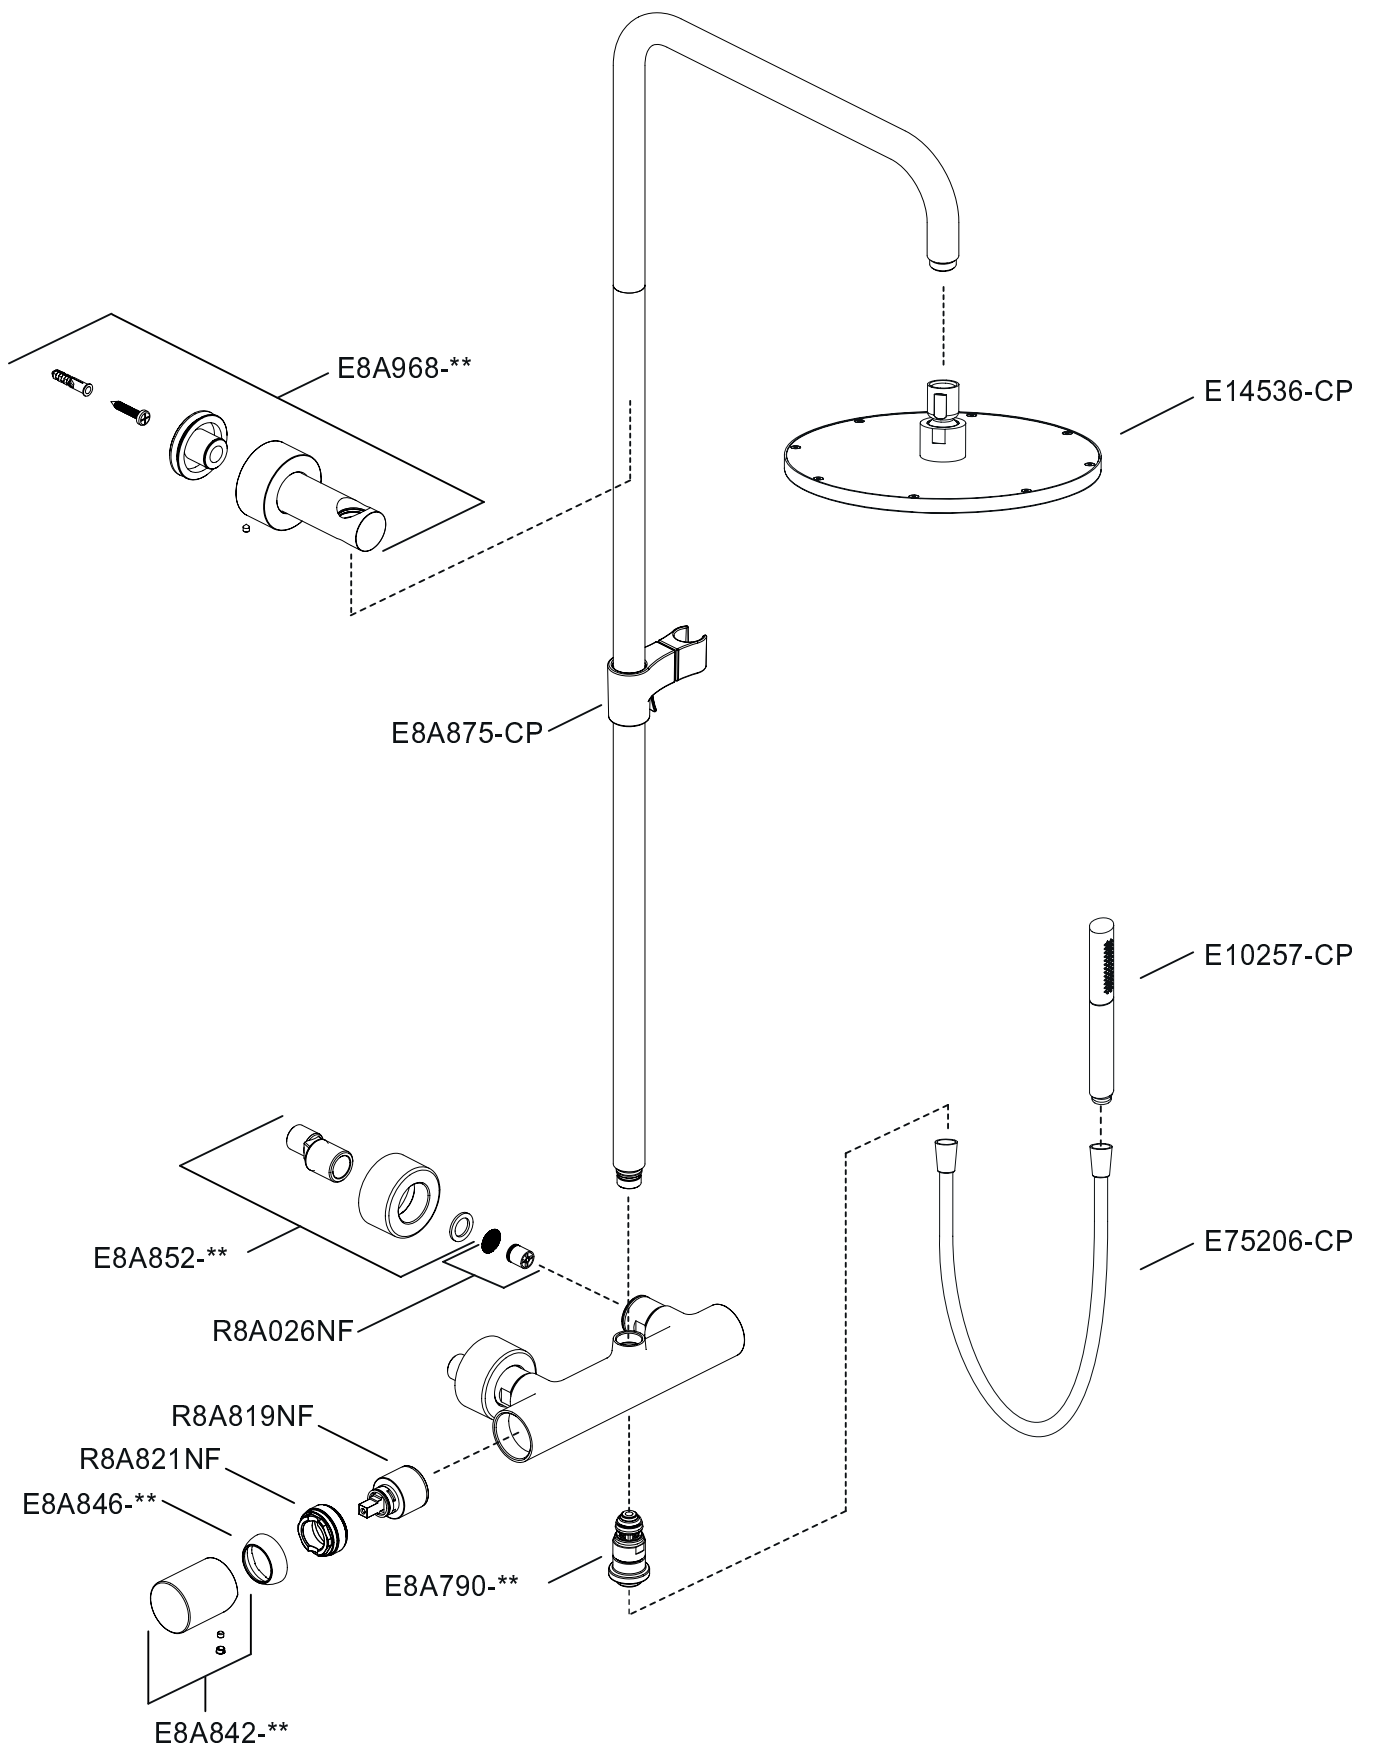

SERVICE ASSISTANCE CLIENTÈLE : ☎ 0810 307 000
SAT ESPAÑA Y PORTUGAL : ☎ 902 11 38 36
ООO КОЛЕР РУС : ☎ +7 495 783 5223