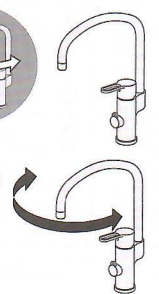

# SKANDIC

Denna produkt är anpassad till branschregler  
 Säker Vatteninstallation.  
 Villeroy & Boch Gustavsberg AB garanterar  
 produktens funktion om branschreglerna och  
 monteringsanvisningen följs.

10°C → 60°C

Pip  
Spout  
Туд  
Tut  
Juoksuputki  
излив  
Jooksutoru  
Snäpis  
Snäpas  
Вилив  
Üstí  
Ústie

Skötsel  
Maintenance  
Beskyttelse  
Vedlikehold  
Hoito-ohje  
Уход  
Hooldus  
Kopšanas informācija  
Montāvinas  
Догляд  
Péce o baterii  
Starostlivosť o batériu

Justera komfortflöde  
Adjustment water saving  
Justere vandmængde  
Justere komfortmængde  
Säästövirtaaman säätö  
Настройка функции водосбережения  
Veehulga reguleerimine  
Ūdens taupšanas regulēšana  
Vandens taupymo reguliuotojas  
Налаштування збереження води  
Nastavení úspory vody  
Nastavenie úspory vody