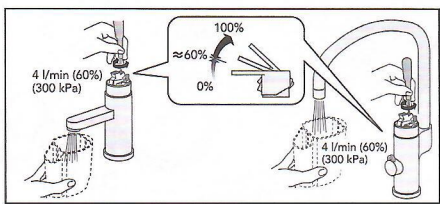

Justera komfortflöde
Adjustment water saving
Justere vandmængde
Justere komfortmængde
Säästövirtaaman säätö
Настройка функции водосбережения
Veehulga reguleerimine
Ūdens taupšanas regulēšana
Vandens taupymo reguliuotojas
Налаштування збереження води
Nastavení úspory vody
Nastavenie úspory vody