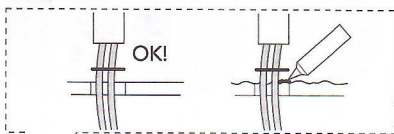

10°C → 60°C

Pip  
Spout  
Туд  
Tut  
Juoksuputki  
излив  
Jooksutoru  
Snäpis  
Snäpas  
Вилив  
Üstí  
Ústie

Skötsel  
Maintenance  
Beskyttelse  
Vedlikehold  
Hoito-ohje  
Уход  
Hooldus  
Kopšanas informācija  
Montāvinas  
Догляд  
Péce o baterii  
Starostlivosť o batériu