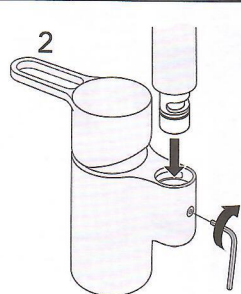

10°C → 60°C

Pip  
Spout  
Туд  
Tut  
Juoksuputki  
излив  
Jooksutoru  
Snäpis  
Snäpas  
Вилив  
Üstí  
Ústie

Skötsel  
Maintenance  
Beskyttelse  
Vedlikehold  
Hoito-ohje  
Уход  
Hooldus  
Kopšanas informācija  
Montāvinas  
Догляд  
Péce o baterii  
Starostlivosť o batériu