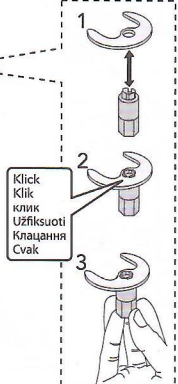

10°C → 60°C

Pip  
Spout  
Туд  
Tut  
Juoksuputki  
излив  
Jooksutoru  
Snäpis  
Snäpas  
Вилив  
Üstí  
Ústie

Skötsel  
Maintenance  
Beskyttelse  
Vedlikehold  
Hoito-ohje  
Уход  
Hooldus  
Kopšanas informācija  
Montāvinas  
Догляд  
Péce o baterii  
Starostlivosť o batériu