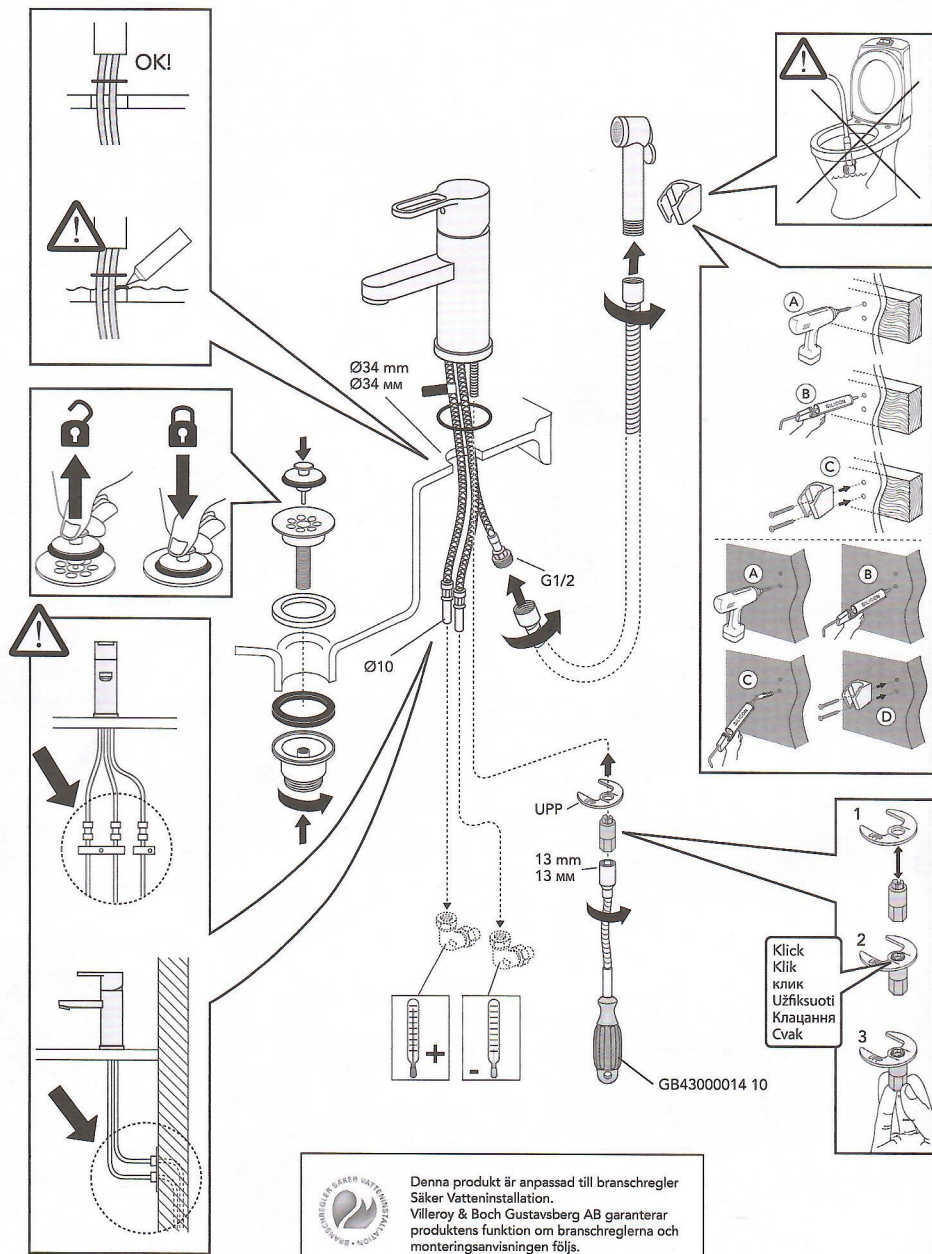

# SKANDIC

Denna produkt är anpassad till branschregler  
 Säker Vatteninstallation.  
 Villeroy & Boch Gustavsberg AB garanterar  
 produktens funktion om branschreglerna och  
 monteringsanvisningen följs.

Justera komfortflöde  
Adjustment water saving  
Justere vandmængde  
Justere komfortmængde  
Säästövirtaaman säätö  
Настройка функции водосбережения  
Veehulga reguleerimine  
Ūdens taupšanas regulēšana  
Vandens taupymo reguliuotojas  
Налаштування збереження води  
Nastavení úspory vody  
Nastavenie úspory vody