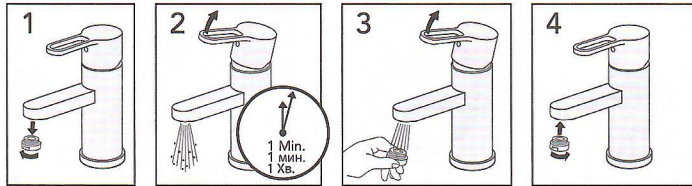

Rengöring
Clean
Rengöring
Rengöring
Puhdistus
очистка
Puhastamine
Tirišana
Švarus
Очищення
Cisty