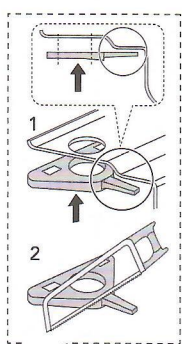

10°C → 60°C

Pip  
Spout  
Туд  
Tut  
Juoksuputki  
излив  
Jooksutoru  
Snäpis  
Snäpas  
Вилив  
Üstí  
Ústie

Skötsel  
Maintenance  
Beskyttelse  
Vedlikehold  
Hoito-ohje  
Уход  
Hooldus  
Kopšanas informācija  
Montāvinas  
Догляд  
Péce o baterii  
Starostlivosť o batériu