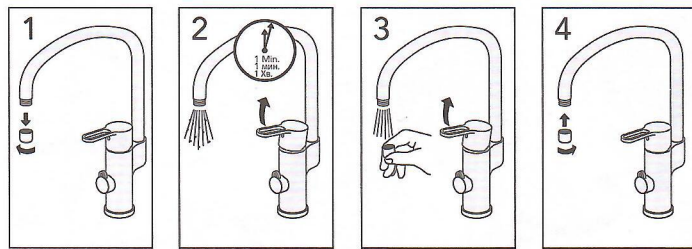

Rengöring
Clean
Rengöring
Rengöring
Puhdistus
очистка
Puhastamine
Tirišana
Švarus
Очищення
Cisty