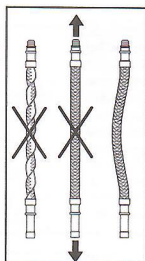

10°C → 60°C

Pip  
Spout  
Туд  
Tut  
Juoksuputki  
излив  
Jooksutoru  
Snäpis  
Snäpas  
Вилив  
Üstí  
Ústie

Skötsel  
Maintenance  
Beskyttelse  
Vedlikehold  
Hoito-ohje  
Уход  
Hooldus  
Kopšanas informācija  
Montāvinas  
Догляд  
Péce o baterii  
Starostlivosť o batériu