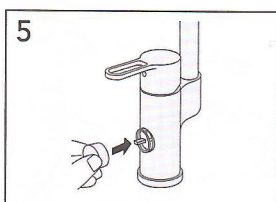

10°C → 60°C

Pip  
Spout  
Туд  
Tut  
Juoksuputki  
излив  
Jooksutoru  
Snäpis  
Snäpas  
Вилив  
Üstí  
Ústie

Skötsel  
Maintenance  
Beskyttelse  
Vedlikehold  
Hoito-ohje  
Уход  
Hooldus  
Kopšanas informācija  
Montāvinas  
Догляд  
Péce o baterii  
Starostlivosť o batériu