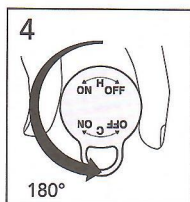

10°C → 60°C

Pip  
Spout  
Туд  
Tut  
Juoksuputki  
излив  
Jooksutoru  
Snäpis  
Snäpas  
Вилив  
Üstí  
Ústie

Skötsel  
Maintenance  
Beskyttelse  
Vedlikehold  
Hoito-ohje  
Уход  
Hooldus  
Kopšanas informācija  
Montāvinas  
Догляд  
Péce o baterii  
Starostlivosť o batériu

Justera komfortflöde  
Adjustment water saving  
Justere vandmængde  
Justere komfortmængde  
Säästövirtaaman säätö  
Настройка функции водосбережения  
Veehulga reguleerimine  
Ūdens taupšanas regulēšana  
Vandens taupymo reguliuotojas  
Налаштування збереження води  
Nastavení úspory vody  
Nastavenie úspory vody