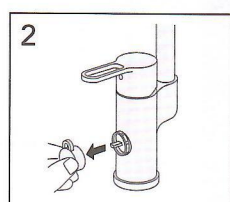

10°C → 60°C

Pip  
Spout  
Туд  
Tut  
Juoksuputki  
излив  
Jooksutoru  
Snäpis  
Snäpas  
Вилив  
Üstí  
Ústie

Skötsel  
Maintenance  
Beskyttelse  
Vedlikehold  
Hoito-ohje  
Уход  
Hooldus  
Kopšanas informācija  
Montāvinas  
Догляд  
Péce o baterii  
Starostlivosť o batériu

Justera komfortflöde  
Adjustment water saving  
Justere vandmængde  
Justere komfortmængde  
Säästövirtaaman säätö  
Настройка функции водосбережения  
Veehulga reguleerimine  
Ūdens taupšanas regulēšana  
Vandens taupymo reguliuotojas  
Налаштування збереження води  
Nastavení úspory vody  
Nastavenie úspory vody