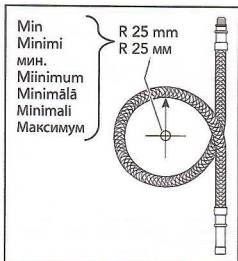

10°C → 60°C

Pip  
Spout  
Туд  
Tut  
Juoksuputki  
излив  
Jooksutoru  
Snäpis  
Snäpas  
Вилив  
Üstí  
Ústie

Skötsel  
Maintenance  
Beskyttelse  
Vedlikehold  
Hoito-ohje  
Уход  
Hooldus  
Kopšanas informācija  
Montāvinas  
Догляд  
Péce o baterii  
Starostlivosť o batériu