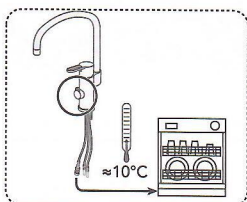

10°C → 60°C

Pip  
Spout  
Туд  
Tut  
Juoksuputki  
излив  
Jooksutoru  
Snäpis  
Snäpas  
Вилив  
Üstí  
Ústie

Skötsel  
Maintenance  
Beskyttelse  
Vedlikehold  
Hoito-ohje  
Уход  
Hooldus  
Kopšanas informācija  
Montāvinas  
Догляд  
Péce o baterii  
Starostlivosť o batériu

Justera komfortflöde  
Adjustment water saving  
Justere vandmængde  
Justere komfortmængde  
Säästövirtaaman säätö  
Настройка функции водосбережения  
Veehulga reguleerimine  
Ūdens taupšanas regulēšana  
Vandens taupymo reguliuotojas  
Налаштування збереження води  
Nastavení úspory vody  
Nastavenie úspory vody