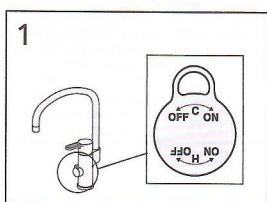

10°C → 60°C

Pip  
Spout  
Туд  
Tut  
Juoksuputki  
излив  
Jooksutoru  
Snäpis  
Snäpas  
Вилив  
Üstí  
Ústie

Skötsel  
Maintenance  
Beskyttelse  
Vedlikehold  
Hoito-ohje  
Уход  
Hooldus  
Kopšanas informācija  
Montāvinas  
Догляд  
Péce o baterii  
Starostlivosť o batériu

Justera komfortflöde  
Adjustment water saving  
Justere vandmængde  
Justere komfortmængde  
Säästövirtaaman säätö  
Настройка функции водосбережения  
Veehulga reguleerimine  
Ūdens taupšanas regulēšana  
Vandens taupymo reguliuotojas  
Налаштування збереження води  
Nastavení úspory vody  
Nastavenie úspory vody