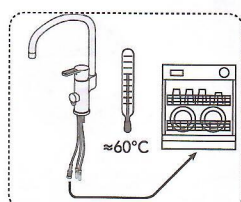

10°C → 60°C

Pip  
Spout  
Туд  
Tut  
Juoksuputki  
излив  
Jooksutoru  
Snäpis  
Snäpas  
Вилив  
Üstí  
Ústie

Skötsel  
Maintenance  
Beskyttelse  
Vedlikehold  
Hoito-ohje  
Уход  
Hooldus  
Kopšanas informācija  
Montāvinas  
Догляд  
Péce o baterii  
Starostlivosť o batériu

Justera komfortflöde  
Adjustment water saving  
Justere vandmængde  
Justere komfortmængde  
Säästövirtaaman säätö  
Настройка функции водосбережения  
Veehulga reguleerimine  
Ūdens taupšanas regulēšana  
Vandens taupymo reguliuotojas  
Налаштування збереження води  
Nastavení úspory vody  
Nastavenie úspory vody