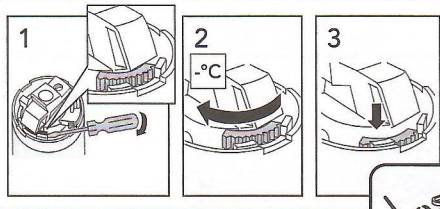

Begränsa temperaturen
Limit temperature
Begrænse temperaturen
Begrænse temperaturen
Kuuman veden rajoittaminen
Настройка ограничителя температуры
Temperatuuri piiramine
Temperatūros ierobežošana
Ribota temperatūra
Лімітування температури
Hraniční teplota
Hraniční teplota