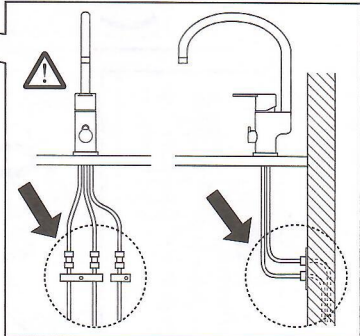

10°C → 60°C

Pip  
Spout  
Туд  
Tut  
Juoksuputki  
излив  
Jooksutoru  
Snäpis  
Snäpas  
Вилив  
Üstí  
Ústie

Skötsel  
Maintenance  
Beskyttelse  
Vedlikehold  
Hoito-ohje  
Уход  
Hooldus  
Kopšanas informācija  
Montāvinas  
Догляд  
Péce o baterii  
Starostlivosť o batériu