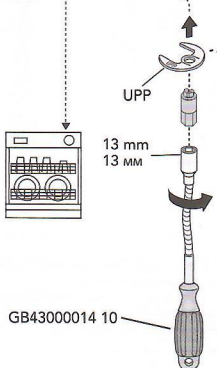

10°C → 60°C

Pip  
Spout  
Туд  
Tut  
Juoksuputki  
излив  
Jooksutoru  
Snäpis  
Snäpas  
Вилив  
Üstí  
Ústie

Skötsel  
Maintenance  
Beskyttelse  
Vedlikehold  
Hoito-ohje  
Уход  
Hooldus  
Kopšanas informācija  
Montāvinas  
Догляд  
Péce o baterii  
Starostlivosť o batériu