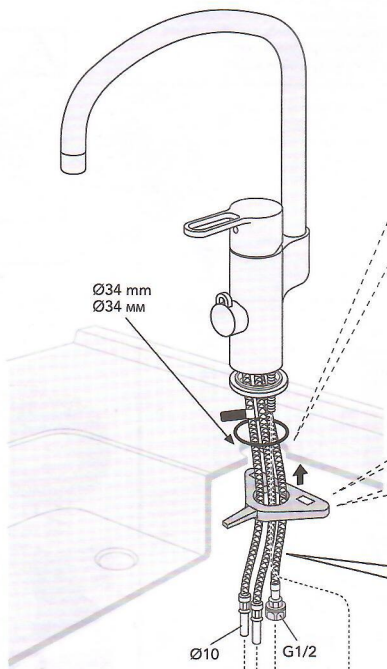

10°C → 60°C

Pip  
Spout  
Туд  
Tut  
Juoksuputki  
излив  
Jooksutoru  
Snäpis  
Snäpas  
Вилив  
Üstí  
Ústie

Skötsel  
Maintenance  
Beskyttelse  
Vedlikehold  
Hoito-ohje  
Уход  
Hooldus  
Kopšanas informācija  
Montāvinas  
Догляд  
Péce o baterii  
Starostlivosť o batériu