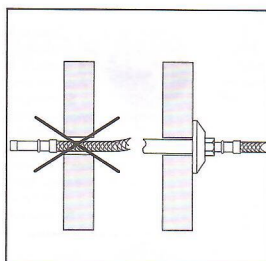

10°C → 60°C

Pip  
Spout  
Туд  
Tut  
Juoksuputki  
излив  
Jooksutoru  
Snäpis  
Snäpas  
Вилив  
Üstí  
Ústie

Skötsel  
Maintenance  
Beskyttelse  
Vedlikehold  
Hoito-ohje  
Уход  
Hooldus  
Kopšanas informācija  
Montāvinas  
Догляд  
Péce o baterii  
Starostlivosť o batériu