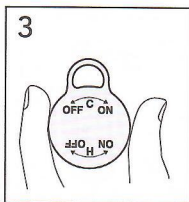

10°C → 60°C

Pip  
Spout  
Туд  
Tut  
Juoksuputki  
излив  
Jooksutoru  
Snäpis  
Snäpas  
Вилив  
Üstí  
Ústie

Skötsel  
Maintenance  
Beskyttelse  
Vedlikehold  
Hoito-ohje  
Уход  
Hooldus  
Kopšanas informācija  
Montāvinas  
Догляд  
Péce o baterii  
Starostlivosť o batériu

Justera komfortflöde  
Adjustment water saving  
Justere vandmængde  
Justere komfortmængde  
Säästövirtaaman säätö  
Настройка функции водосбережения  
Veehulga reguleerimine  
Ūdens taupšanas regulēšana  
Vandens taupymo reguliuotojas  
Налаштування збереження води  
Nastavení úspory vody  
Nastavenie úspory vody