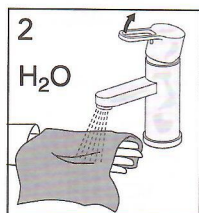

10°C → 60°C

Pip  
Spout  
Туд  
Tut  
Juoksuputki  
излив  
Jooksutoru  
Snäpis  
Snäpas  
Вилив  
Üstí  
Ústie

Skötsel  
Maintenance  
Beskyttelse  
Vedlikehold  
Hoito-ohje  
Уход  
Hooldus  
Kopšanas informācija  
Montāvinas  
Догляд  
Péce o baterii  
Starostlivosť o batériu

Justera komfortflöde  
Adjustment water saving  
Justere vandmængde  
Justere komfortmængde  
Säästövirtaaman säätö  
Настройка функции водосбережения  
Veehulga reguleerimine  
Ūdens taupšanas regulēšana  
Vandens taupymo reguliuotojas  
Налаштування збереження води  
Nastavení úspory vody  
Nastavenie úspory vody