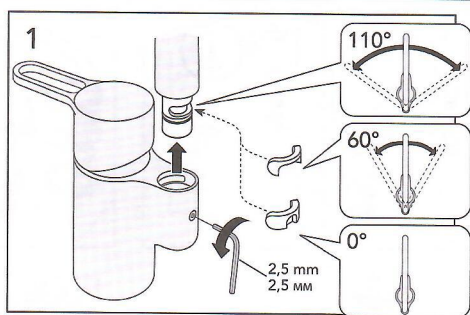

10°C → 60°C

Pip  
Spout  
Туд  
Tut  
Juoksuputki  
излив  
Jooksutoru  
Snäpis  
Snäpas  
Вилив  
Üstí  
Ústie

Skötsel  
Maintenance  
Beskyttelse  
Vedlikehold  
Hoito-ohje  
Уход  
Hooldus  
Kopšanas informācija  
Montāvinas  
Догляд  
Péce o baterii  
Starostlivosť o batériu