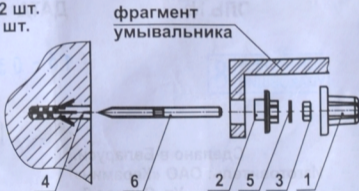

ОАО «КЕРАМИН»

КРЕПЛЕНИЕ для УМЫВАЛЬНИКА (КК-2)

1. НАЗНАЧЕНИЕ ИЗДЕЛИЯ

Крепление предназначено для надежной фиксации умывальника к стене с пьедесталом, кронштейнами, тумбой.

2. КОМПЛЕКТНОСТЬ

1. Втулка регулирующая – 2 шт.
2. Втулка установочная – 2 шт.
3. Гайка М8 – 2 шт.
4. Дюбель 10x50 – 2 шт.
5. Шайба 8x16 - 2 шт.
6. Шпилька М8x120 – 2 шт.
7. Пакет полиэтиленовый – 1 шт.

Минимальная глубина
сверления ~ 60мм
Минимальная глубина
анкеровки ~ 51мм

Схема установки

Монтаж умывальника должен производиться квалифицированным специалистом.

При монтаже использовать динамометрический ключ, усилие зажима не более 5 Нм