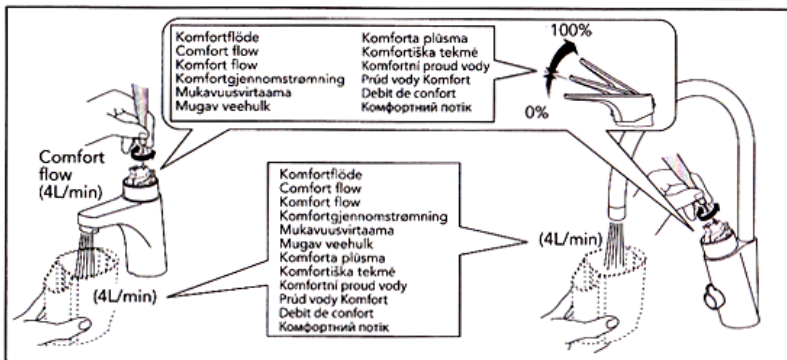

# Инструкция по применению смесителей Gustavsberg Nautic

 Denna produkt är anpassad till branschregler  
 Säker Vatteninstallation.  
 Villeroy & Boch Gustavsberg AB garanterar  
 produktens funktion om branschreglerna och  
 monteringsanvisningen följs.

License no. 5059

GB4300014 10

GB4300014 10

Klick  
Клик  
Užfiksuoti  
Клацання  
Свак

10°C → 60°C

Pip  
Spout  
Tud  
Tut  
Juoksuputki  
излив  
Jooksutoru  
Snipis  
Snipas  
Вилив  
Usti  
Üstie

Rengöring  
Clean  
Rengöring  
Rengöring  
Puhdistus  
очистка

Puhastamine  
Tirışana  
Svarus  
Очищення  
Čistý

Justera komfortflöde  
Adjustment water saving  
Justere vandmængde  
Justere komfortmængde  
Säästövirtaaman säätö  
Настройка функции водосбережения  
Veehulga reguleerimine  
Üdens taupišanas regulēšana  
Vandens taupumo reguliuotojas  
Налаштування збереження води  
Nastavení úspory vody  
Nastavenie úspory vody