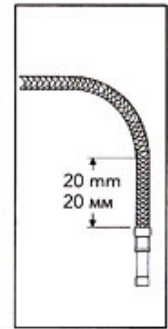

License no. 5059

GB4300014 10

GB4300014 10

Klick  
Клик  
Užfiksuoti  
Клацання  
Свак

10°C → 60°C

Pip  
Spout  
Tud  
Tut  
Juoksuputki  
излив  
Jooksutoru  
Snipis  
Snipas  
Вилив  
Usti  
Üstie

Rengöring  
Clean  
Rengöring  
Rengöring  
Puhdistus  
очистка