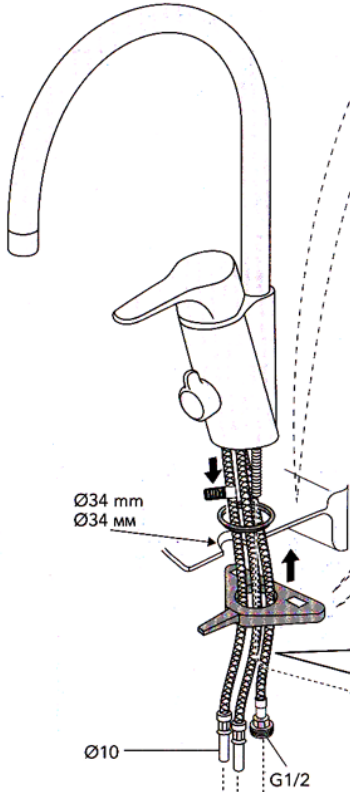

License no. 5059

GB4300014 10

GB4300014 10

Klick  
Клик  
Užfiksuoti  
Клацання  
Свак

10°C → 60°C

Pip  
Spout  
Tud  
Tut  
Juoksuputki  
излив  
Jooksutoru  
Snipis  
Snipas  
Вилив  
Usti  
Üstie

Rengöring  
Clean  
Rengöring  
Rengöring  
Puhdistus  
очистка