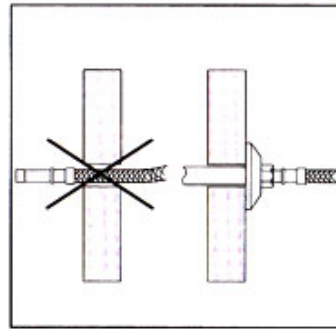

License no. 5059

GB4300014 10

GB4300014 10

Klick  
Клик  
Užfiksuoti  
Клацання  
Свак

10°C → 60°C

Pip  
Spout  
Tud  
Tut  
Juoksuputki  
излив  
Jooksutoru  
Snipis  
Snipas  
Вилив  
Usti  
Üstie

Rengöring  
Clean  
Rengöring  
Rengöring  
Puhdistus  
очистка