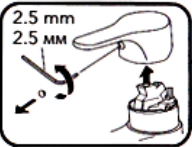

Justera komfortflöde
Adjustment water saving
Justere vandmængde
Justere komfortmængde
Säästövirtaaman säätö
Настройка функции водосбережения
Veehulga reguleerimine
Üdens taupišanas regulēšana
Vandens taupumo reguliuotojas
Налаштування збереження води
Nastavení úspory vody
Nastavenie úspory vody