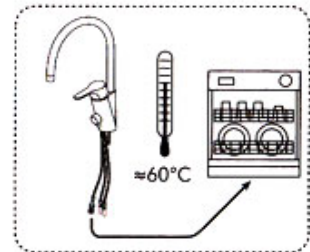

License no. 5059

GB4300014 10

GB4300014 10

Klick  
Клик  
Užfiksuoti  
Клацання  
Свак

10°C → 60°C

Pip  
Spout  
Tud  
Tut  
Juoksuputki  
излив  
Jooksutoru  
Snipis  
Snipas  
Вилив  
Usti  
Üstie

Rengöring  
Clean  
Rengöring  
Rengöring  
Puhdistus  
очистка

Puhastamine  
Tirışana  
Svarus  
Очищення  
Čistý

Justera komfortflöde  
Adjustment water saving  
Justere vandmængde  
Justere komfortmængde  
Säästövirtaaman säätö  
Настройка функции водосбережения  
Veehulga reguleerimine  
Üdens taupišanas regulēšana  
Vandens taupumo reguliuotojas  
Налаштування збереження води  
Nastavení úspory vody  
Nastavenie úspory vody