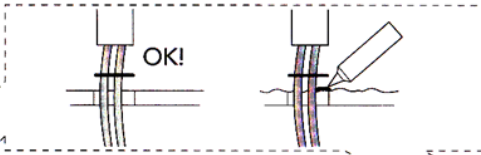

License no. 5059

GB4300014 10

GB4300014 10

Klick  
Клик  
Užfiksuoti  
Клацання  
Свак

10°C → 60°C

Pip  
Spout  
Tud  
Tut  
Juoksuputki  
излив  
Jooksutoru  
Snipis  
Snipas  
Вилив  
Usti  
Üstie

Rengöring  
Clean  
Rengöring  
Rengöring  
Puhdistus  
очистка