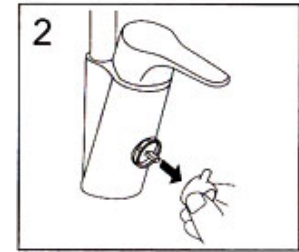

License no. 5059

GB4300014 10

GB4300014 10

Klick  
Клик  
Užfiksuoti  
Клацання  
Свак

10°C → 60°C

Pip  
Spout  
Tud  
Tut  
Juoksuputki  
излив  
Jooksutoru  
Snipis  
Snipas  
Вилив  
Usti  
Üstie

Rengöring  
Clean  
Rengöring  
Rengöring  
Puhdistus  
очистка

Puhastamine  
Tirışana  
Svarus  
Очищення  
Čistý

Justera komfortflöde  
Adjustment water saving  
Justere vandmængde  
Justere komfortmængde  
Säästövirtaaman säätö  
Настройка функции водосбережения  
Veehulga reguleerimine  
Üdens taupišanas regulēšana  
Vandens taupumo reguliuotojas  
Налаштування збереження води  
Nastavení úspory vody  
Nastavenie úspory vody