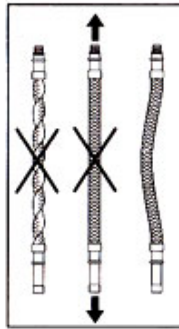

License no. 5059

GB4300014 10

GB4300014 10

Klick  
Клик  
Užfiksuoti  
Клацання  
Свак

10°C → 60°C

Pip  
Spout  
Tud  
Tut  
Juoksuputki  
излив  
Jooksutoru  
Snipis  
Snipas  
Вилив  
Usti  
Üstie

Rengöring  
Clean  
Rengöring  
Rengöring  
Puhdistus  
очистка