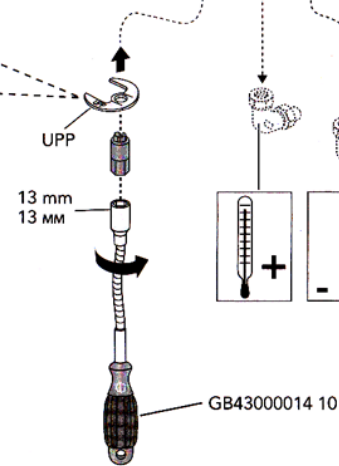

License no. 5059

GB4300014 10

GB4300014 10

Klick  
Клик  
Užfiksuoti  
Клацання  
Свак

10°C → 60°C

Pip  
Spout  
Tud  
Tut  
Juoksuputki  
излив  
Jooksutoru  
Snipis  
Snipas  
Вилив  
Usti  
Üstie

Rengöring  
Clean  
Rengöring  
Rengöring  
Puhdistus  
очистка