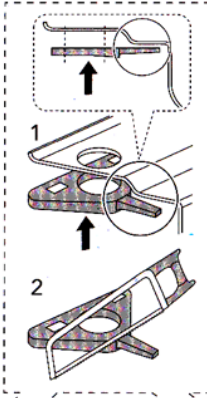

License no. 5059

GB4300014 10

GB4300014 10

Klick  
Клик  
Užfiksuoti  
Клацання  
Свак

10°C → 60°C

Pip  
Spout  
Tud  
Tut  
Juoksuputki  
излив  
Jooksutoru  
Snipis  
Snipas  
Вилив  
Usti  
Üstie

Rengöring  
Clean  
Rengöring  
Rengöring  
Puhdistus  
очистка