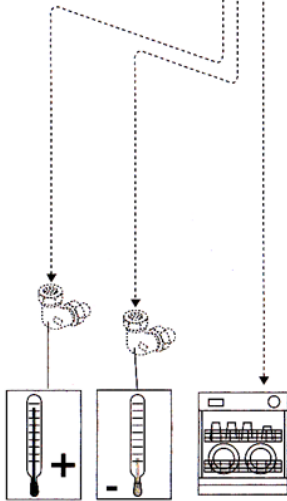

License no. 5059

GB4300014 10

GB4300014 10

Klick  
Клик  
Užfiksuoti  
Клацання  
Свак

10°C → 60°C

Pip  
Spout  
Tud  
Tut  
Juoksuputki  
излив  
Jooksutoru  
Snipis  
Snipas  
Вилив  
Usti  
Üstie

Rengöring  
Clean  
Rengöring  
Rengöring  
Puhdistus  
очистка