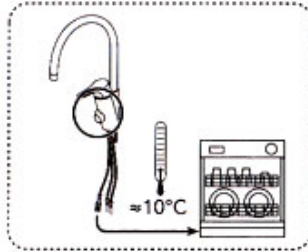

License no. 5059

GB4300014 10

GB4300014 10

Klick  
Клик  
Užfiksuoti  
Клацання  
Свак

10°C → 60°C

Pip  
Spout  
Tud  
Tut  
Juoksuputki  
излив  
Jooksutoru  
Snipis  
Snipas  
Вилив  
Usti  
Üstie

Rengöring  
Clean  
Rengöring  
Rengöring  
Puhdistus  
очистка

Puhastamine  
Tirışana  
Svarus  
Очищення  
Čistý

Justera komfortflöde  
Adjustment water saving  
Justere vandmængde  
Justere komfortmængde  
Säästövirtaaman säätö  
Настройка функции водосбережения  
Veehulga reguleerimine  
Üdens taupišanas regulēšana  
Vandens taupumo reguliuotojas  
Налаштування збереження води  
Nastavení úspory vody  
Nastavenie úspory vody