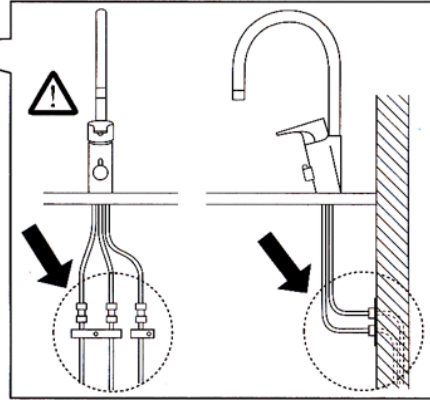

# Инструкция по применению смесителей Gustavsberg Nautic

 Denna produkt är anpassad till branschregler  
 Säker Vatteninstallation.  
 Villeroy & Boch Gustavsberg AB garanterar  
 produktens funktion om branschreglerna och  
 monteringsanvisningen följs.

License no. 5059

GB4300014 10

GB4300014 10

Klick  
Клик  
Užfiksuoti  
Клацання  
Свак

10°C → 60°C

Pip  
Spout  
Tud  
Tut  
Juoksuputki  
излив  
Jooksutoru  
Snipis  
Snipas  
Вилив  
Usti  
Üstie

Rengöring  
Clean  
Rengöring  
Rengöring  
Puhdistus  
очистка