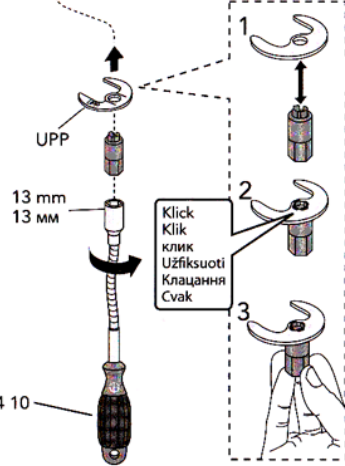

License no. 5059

GB4300014 10

GB4300014 10

Klick  
Клик  
Užfiksuoti  
Клацання  
Свак

10°C → 60°C

Pip  
Spout  
Tud  
Tut  
Juoksuputki  
излив  
Jooksutoru  
Snipis  
Snipas  
Вилив  
Usti  
Üstie

Rengöring  
Clean  
Rengöring  
Rengöring  
Puhdistus  
очистка