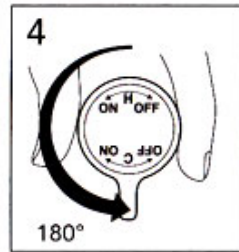

License no. 5059

GB4300014 10

GB4300014 10

Klick  
Клик  
Užfiksuoti  
Клацання  
Свак

10°C → 60°C

Pip  
Spout  
Tud  
Tut  
Juoksuputki  
излив  
Jooksutoru  
Snipis  
Snipas  
Вилив  
Usti  
Üstie

Rengöring  
Clean  
Rengöring  
Rengöring  
Puhdistus  
очистка