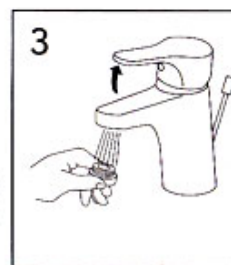

License no. 5059

GB4300014 10

GB4300014 10

Klick  
Клик  
Užfiksuoti  
Клацання  
Свак

10°C → 60°C

Pip  
Spout  
Tud  
Tut  
Juoksuputki  
излив  
Jooksutoru  
Snipis  
Snipas  
Вилив  
Usti  
Üstie

Rengöring  
Clean  
Rengöring  
Rengöring  
Puhdistus  
очистка

Puhastamine  
Tirışana  
Svarus  
Очищення  
Čistý

Justera komfortflöde  
Adjustment water saving  
Justere vandmængde  
Justere komfortmængde  
Säästövirtaaman säätö  
Настройка функции водосбережения  
Veehulga reguleerimine  
Üdens taupišanas regulēšana  
Vandens taupumo reguliuotojas  
Налаштування збереження води  
Nastavení úspory vody  
Nastavenie úspory vody