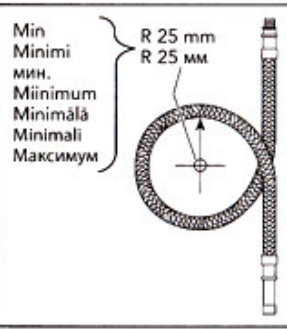

License no. 5059

GB4300014 10

GB4300014 10

Klick  
Клик  
Užfiksuoti  
Клацання  
Свак

10°C → 60°C

Pip  
Spout  
Tud  
Tut  
Juoksuputki  
излив  
Jooksutoru  
Snipis  
Snipas  
Вилив  
Usti  
Üstie

Rengöring  
Clean  
Rengöring  
Rengöring  
Puhdistus  
очистка