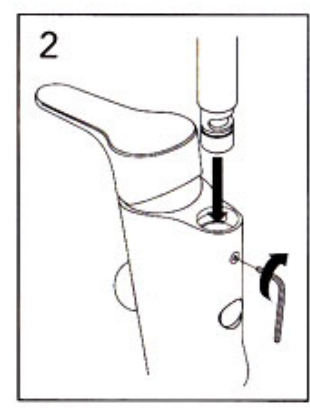

License no. 5059

GB4300014 10

GB4300014 10

Klick  
Клик  
Užfiksuoti  
Клацання  
Свак

10°C → 60°C

Pip  
Spout  
Tud  
Tut  
Juoksuputki  
излив  
Jooksutoru  
Snipis  
Snipas  
Вилив  
Usti  
Üstie

Rengöring  
Clean  
Rengöring  
Rengöring  
Puhdistus  
очистка