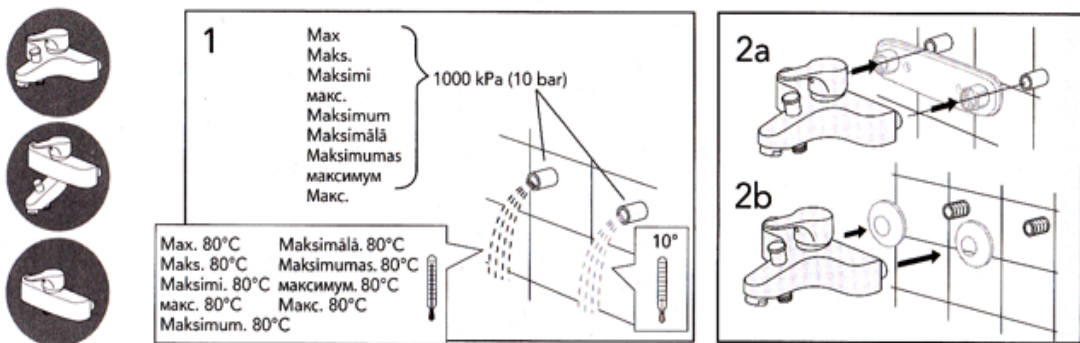

# Инструкция по применению смесителей Gustavsberg Nautic

 Denna produkt är anpassad till branschregler  
 Säker Vatteninstallation.  
 Villeroy & Boch Gustavsberg AB garanterar  
 produktens funktion om branschreglerna och  
 monteringsanvisningen följs.

License no. 5059

GB4300014 10

GB4300014 10

Klick  
Клик  
Užfiksuoti  
Клацання  
Свак

10°C → 60°C

Pip  
Spout  
Tud  
Tut  
Juoksuputki  
излив  
Jooksutoru  
Snipis  
Snipas  
Вилив  
Usti  
Üstie

Rengöring  
Clean  
Rengöring  
Rengöring  
Puhdistus  
очистка