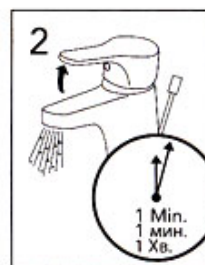

License no. 5059

GB4300014 10

GB4300014 10

Klick  
Клик  
Užfiksuoti  
Клацання  
Свак

10°C → 60°C

Pip  
Spout  
Tud  
Tut  
Juoksuputki  
излив  
Jooksutoru  
Snipis  
Snipas  
Вилив  
Usti  
Üstie

Rengöring  
Clean  
Rengöring  
Rengöring  
Puhdistus  
очистка

Puhastamine  
Tirışana  
Svarus  
Очищення  
Čistý

Justera komfortflöde  
Adjustment water saving  
Justere vandmængde  
Justere komfortmængde  
Säästövirtaaman säätö  
Настройка функции водосбережения  
Veehulga reguleerimine  
Üdens taupišanas regulēšana  
Vandens taupumo reguliuotojas  
Налаштування збереження води  
Nastavení úspory vody  
Nastavenie úspory vody