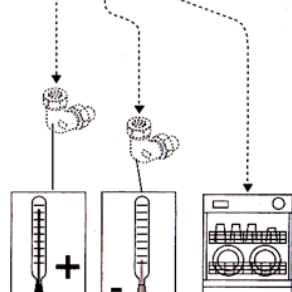

# Инструкция по применению смесителей Gustavsberg Nautic

 Denna produkt är anpassad till branschregler  
 Säker Vatteninstallation.  
 Villeroy & Boch Gustavsberg AB garanterar  
 produktens funktion om branschreglerna och  
 monteringsanvisningen följs.

License no. 5059

GB4300014 10

GB4300014 10

Klick  
Клик  
Užfiksuoti  
Клацання  
Свак

10°C → 60°C

Pip  
Spout  
Tud  
Tut  
Juoksuputki  
излив  
Jooksutoru  
Snipis  
Snipas  
Вилив  
Usti  
Üstie

Rengöring  
Clean  
Rengöring  
Rengöring  
Puhdistus  
очистка

Puhastamine  
Tirışana  
Svarus  
Очищення  
Čistý

Justera komfortflöde  
Adjustment water saving  
Justere vandmængde  
Justere komfortmængde  
Säästövirtaaman säätö  
Настройка функции водосбережения  
Veehulga reguleerimine  
Üdens taupišanas regulēšana  
Vandens taupumo reguliuotojas  
Налаштування збереження води  
Nastavení úspory vody  
Nastavenie úspory vody