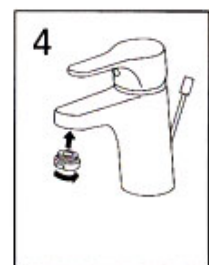

10°C → 60°C

Pip
Spout
Tud
Tut
Juoksuputki
излив
Jooksutoru
Snipis
Snipas
Вилив
Usti
Üstie

Rengöring
Clean
Rengöring
Rengöring
Puhdistus
очистка

Puhastamine
Tirışana
Svarus
Очищення
Čistý