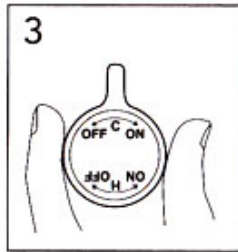

License no. 5059

GB4300014 10

GB4300014 10

Klick  
Клик  
Užfiksuoti  
Клацання  
Свак

10°C → 60°C

Pip  
Spout  
Tud  
Tut  
Juoksuputki  
излив  
Jooksutoru  
Snipis  
Snipas  
Вилив  
Usti  
Üstie

Rengöring  
Clean  
Rengöring  
Rengöring  
Puhdistus  
очистка

Puhastamine  
Tirışana  
Svarus  
Очищення  
Čistý

Justera komfortflöde  
Adjustment water saving  
Justere vandmængde  
Justere komfortmængde  
Säästövirtaaman säätö  
Настройка функции водосбережения  
Veehulga reguleerimine  
Üdens taupišanas regulēšana  
Vandens taupumo reguliuotojas  
Налаштування збереження води  
Nastavení úspory vody  
Nastavenie úspory vody