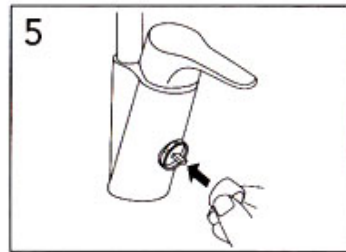

License no. 5059

GB4300014 10

GB4300014 10

Klick  
Клик  
Užfiksuoti  
Клацання  
Свак

10°C → 60°C

Pip  
Spout  
Tud  
Tut  
Juoksuputki  
излив  
Jooksutoru  
Snipis  
Snipas  
Вилив  
Usti  
Üstie

Rengöring  
Clean  
Rengöring  
Rengöring  
Puhdistus  
очистка