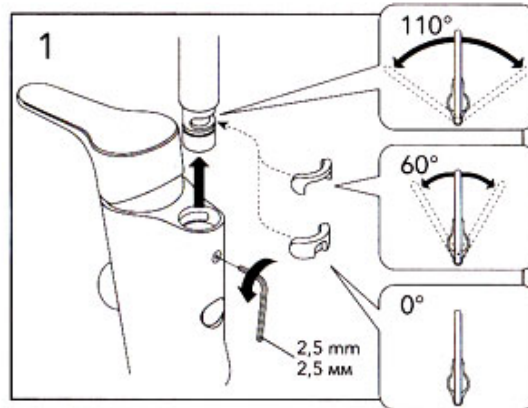

License no. 5059

GB4300014 10

GB4300014 10

Klick  
Клик  
Užfiksuoti  
Клацання  
Свак

10°C → 60°C

Pip  
Spout  
Tud  
Tut  
Juoksuputki  
излив  
Jooksutoru  
Snipis  
Snipas  
Вилив  
Usti  
Üstie

Rengöring  
Clean  
Rengöring  
Rengöring  
Puhdistus  
очистка