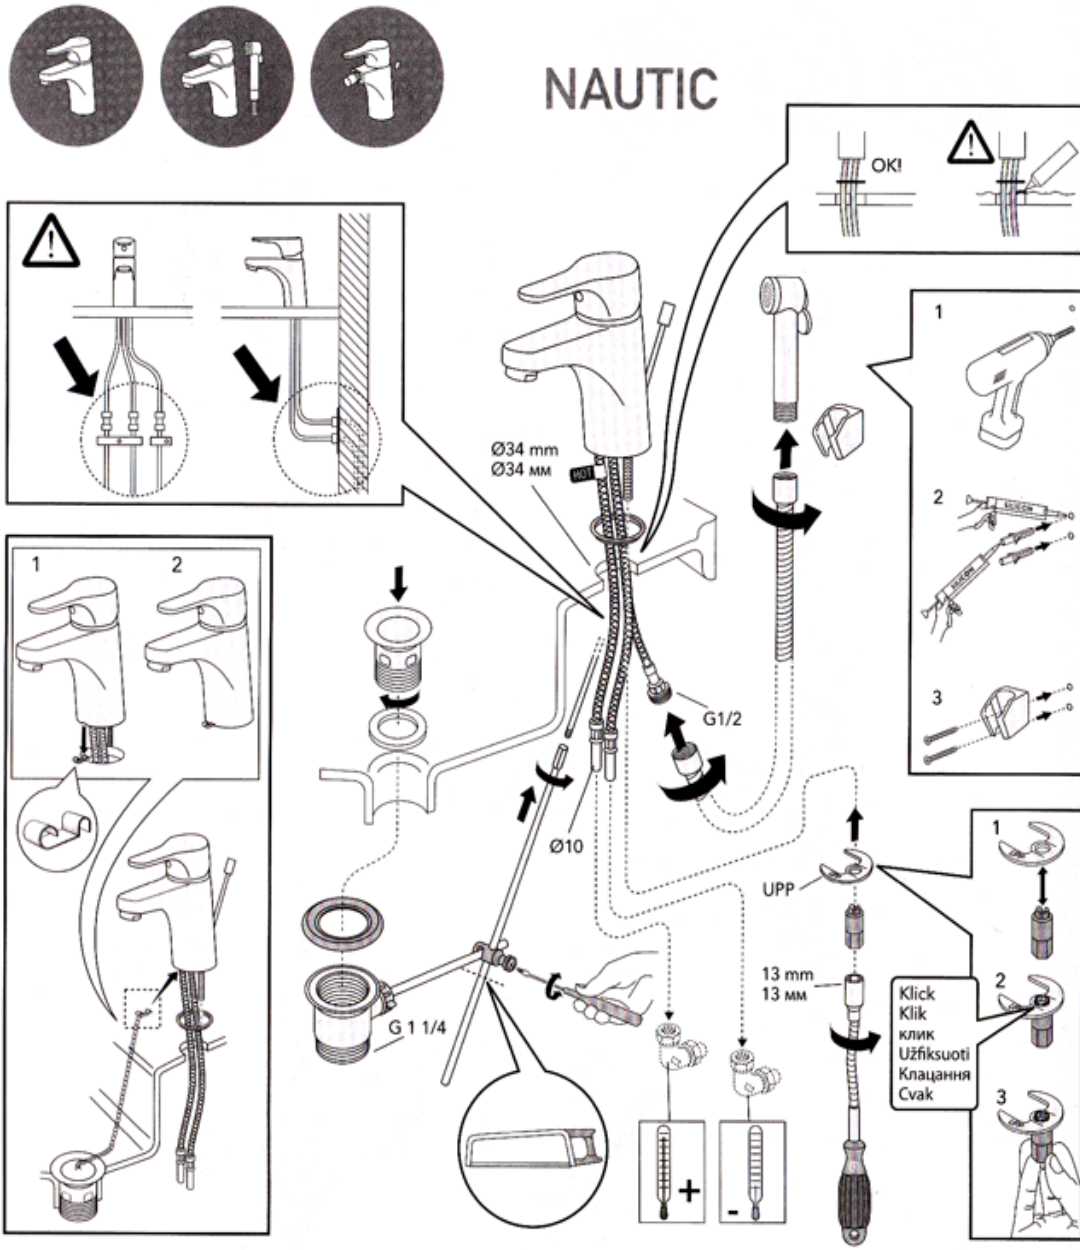

# Инструкция по применению смесителей Gustavsberg Nautic

 Denna produkt är anpassad till branschregler  
 Säker Vatteninstallation.  
 Villeroy & Boch Gustavsberg AB garanterar  
 produktens funktion om branschreglerna och  
 monteringsanvisningen följs.

License no. 5059

GB4300014 10

GB4300014 10

Klick  
Клик  
Užfiksuoti  
Клацання  
Свак

10°C → 60°C

Pip  
Spout  
Tud  
Tut  
Juoksuputki  
излив  
Jooksutoru  
Snipis  
Snipas  
Вилив  
Usti  
Üstie

Rengöring  
Clean  
Rengöring  
Rengöring  
Puhdistus  
очистка

Puhastamine  
Tirışana  
Svarus  
Очищення  
Čistý

Justera komfortflöde  
Adjustment water saving  
Justere vandmængde  
Justere komfortmængde  
Säästövirtaaman säätö  
Настройка функции водосбережения  
Veehulga reguleerimine  
Üdens taupišanas regulēšana  
Vandens taupumo reguliuotojas  
Налаштування збереження води  
Nastavení úspory vody  
Nastavenie úspory vody