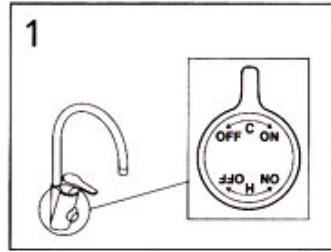

License no. 5059

GB4300014 10

GB4300014 10

Klick  
Клик  
Užfiksuoti  
Клацання  
Свак

10°C → 60°C

Pip  
Spout  
Tud  
Tut  
Juoksuputki  
излив  
Jooksutoru  
Snipis  
Snipas  
Вилив  
Usti  
Üstie

Rengöring  
Clean  
Rengöring  
Rengöring  
Puhdistus  
очистка

Puhastamine  
Tirışana  
Svarus  
Очищення  
Čistý

Justera komfortflöde  
Adjustment water saving  
Justere vandmængde  
Justere komfortmængde  
Säästövirtaaman säätö  
Настройка функции водосбережения  
Veehulga reguleerimine  
Üdens taupišanas regulēšana  
Vandens taupumo reguliuotojas  
Налаштування збереження води  
Nastavení úspory vody  
Nastavenie úspory vody