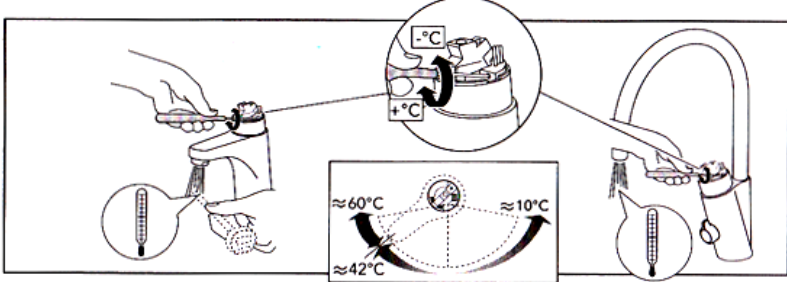

Justera komforttemperatur
Adjustment energy saving
Justere idealtemperatur
Justere komforttemperatur
Esiasetetur lämpötila säätö
Настройка функции энергосбережения
Vee temperatuuri reguleerimine
Enerģijas taupišanas regulēšana
Energijos taupumo reguliuotojas
Налаштування збереження енергії
Nastavení teploty vody
Nastavenie teploty vody

Begränsa temperaturen
Limit temperature
Begrænse temperaturen
Begrænse temperaturen
Kuuman veden rajoittaminen
Настройка ограничителя температуры
Temperatuuri piiramine
Temperatūras ierobežošana
Ribota temperatūra
Лімітування температури
Hraniční teplota
Hraničná teplota