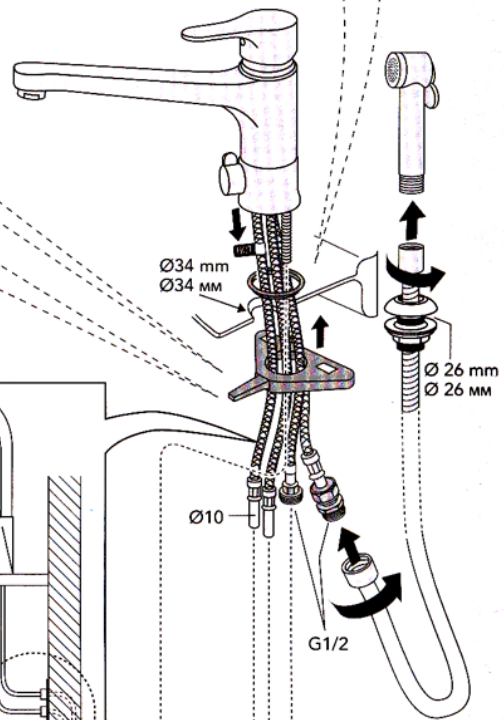

License no. 5059

GB4300014 10

GB4300014 10

Klick  
Клик  
Užfiksuoti  
Клацання  
Свак

10°C → 60°C

Pip  
Spout  
Tud  
Tut  
Juoksuputki  
излив  
Jooksutoru  
Snipis  
Snipas  
Вилив  
Usti  
Üstie

Rengöring  
Clean  
Rengöring  
Rengöring  
Puhdistus  
очистка