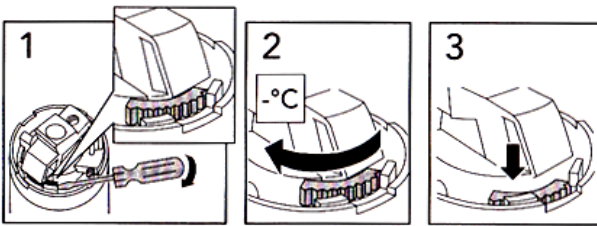

Justera komfortflöde
Adjustment water saving
Justere vandmængde
Justere komfortmængde
Säästövirtaaman säätö
Настройка функции водосбережения
Veehulga reguleerimine
Üdens taupišanas regulēšana
Vandens taupumo reguliuotojas
Налаштування збереження води
Nastavení úspory vody
Nastavenie úspory vody

Justera komforttemperatur
Adjustment energy saving
Justere idealtemperatur
Justere komforttemperatur
Esiasetetur lämpötila säätö
Настройка функции энергосбережения
Vee temperatuuri reguleerimine
Enerģijas taupišanas regulēšana
Energijos taupumo reguliuotojas
Налаштування збереження енергії
Nastavení teploty vody
Nastavenie teploty vody

Begränsa temperaturen
Limit temperature
Begrænse temperaturen
Begrænse temperaturen
Kuuman veden rajoittaminen
Настройка ограничителя температуры
Temperatuuri piiramine
Temperatūras ierobežošana
Ribota temperatūra
Лімітування температури
Hraniční teplota
Hraničná teplota

Skötsel
Maintenance
Beskyttelse
Vedlikehold
Hoito-ohje
Уход
Hooldus
Kopšanas informācija
Montavimas
Догляд
Péče o baterii
Starostlivosť o batériu

A MEMBER OF THE
VILLEROY & BOCH GROUP

<http://twspb.ru/>
mail: sm@twspb.ru
т. (812) 622-0-113