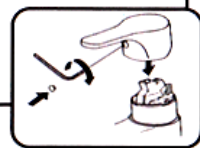

Skötsel
Maintenance
Beskyttelse
Vedlikehold
Hoito-ohje
Уход
Hooldus
Kopšanas informācija
Montavimas
Догляд
Péče o baterii
Starostlivosť o batériu