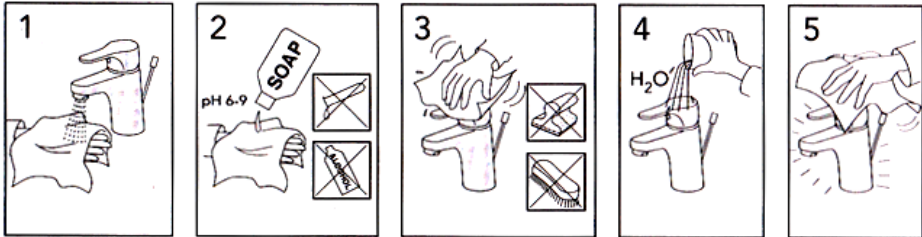

Skötsel
Maintenance
Beskyttelse
Vedlikehold
Hoito-ohje
Уход
Hooldus
Kopšanas informācija
Montavimas
Догляд
Péče o baterii
Starostlivosť o batériu