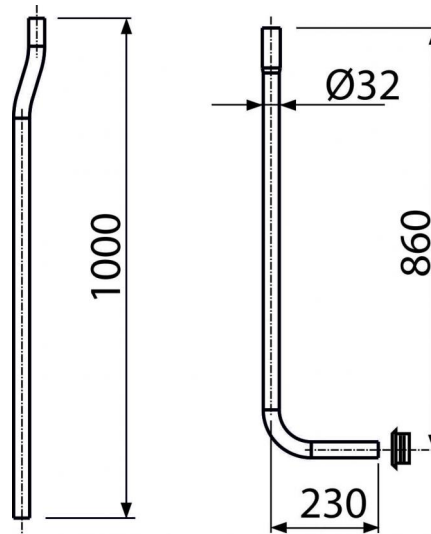

## A95

Водосливная труба DN32,  
состоящая из двух частей + прокладка гофрированная

**Область применения**

Для подключения настенных бачков к унитазу

**Свойства**

- Материал: ABS
- Водосливная труба Ø32 мм

**Содержание комплекта**

- Манжета переходная 55-58/32 мм

**Код заказа, Логистическая информация**

Код	EAN	Вес (шт   упаковка   паллета)	Размеры (шт   упаковка)	Количество (упаковка   паллета)
A95	8594045933413	0,3660   0,0000   0,0000 кг	1000×64×230   – мм	1   – шт