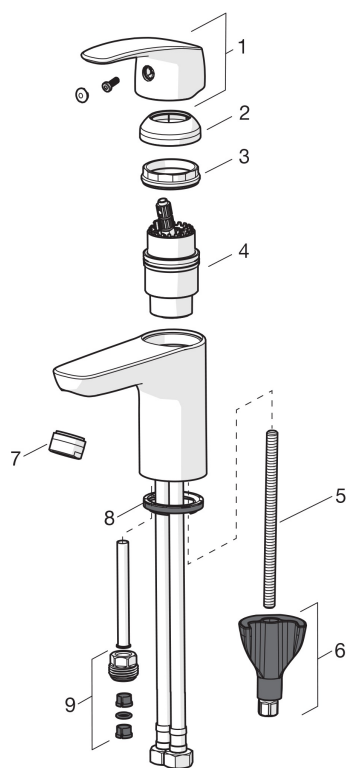

- Ванная комната
- Однорычажные
- Хром
- Стационарный излив
- Аэратор
- Шланг для душа, Крепление
- Ручной душ
- Limitation option for maximum flow-rate
- Гибкая подводка

ТЕХНИЧЕСКИЕ ДАННЫЕ

Параметры расхода воды

Запасные части

SP1012F

	Код
01	602502V
02	1000664V
03	158726
04	158890
05	1000780V
06	602610V
07	232211
08	601971V
09	159684