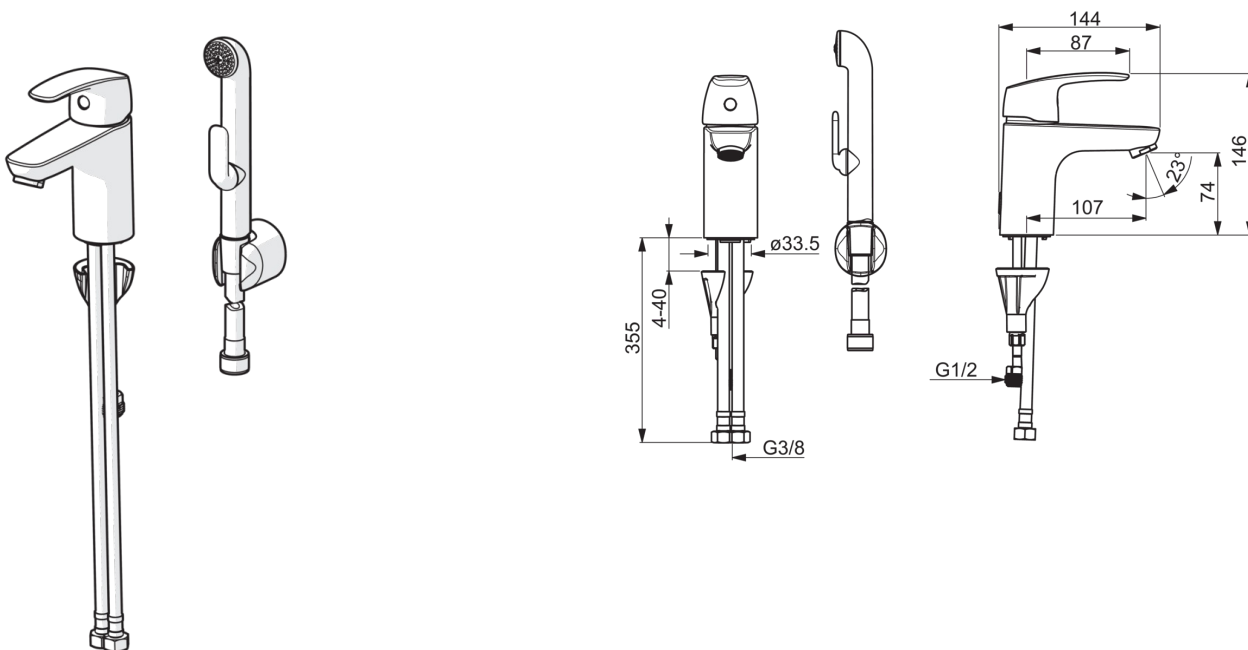

EAN: 6414150078651

Смеситель для умывальника с ручным душем Bidetta. Двухкомпонентная прочная рукоятка обеспечивает удобство использования. Встроенные опции ограничения температуры и напора воды. F = Гибкая подводка

- Ванная комната
- Однорычажные
- Хром
- Стационарный излив
- Аэратор
- Шланг для душа, Крепление
- Ручной душ
- Limitation option for maximum flow-rate
- Гибкая подводка

ТЕХНИЧЕСКИЕ ДАННЫЕ

Параметры расхода воды

Запасные части

SP1012F

	Код
01	602502V
02	1000664V
03	158726
04	158890
05	1000780V
06	602610V
07	232211
08	601971V
09	159684