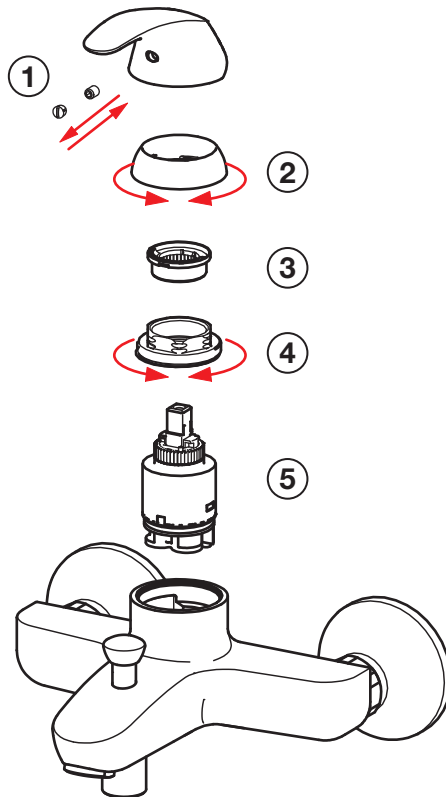

LV Regulēšanas mehānisma kasetes maiņa

PL Wymiana modułu sterującego

RO Încuirea cartușului

RU Замена регулировочного блока

UA Заміна регулювального блоку

Limiting temperature

LT Temperatūros apribojimas

LV Karstā ūdens temperatūras ierobežošana