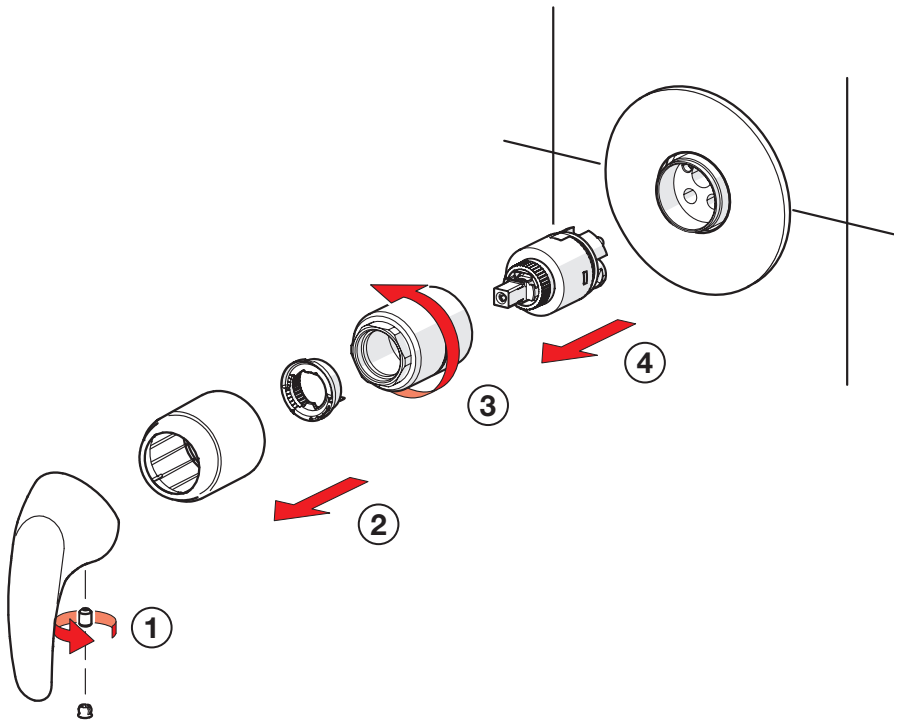

To change the cartridge

LT Valdančiosios kasetės pakeitimas
LV Regulēšanas mehānisma kasetes maiņa
PL Wymiana modułu sterującego

RO Înlouirea cartușului
RU Замена регулировочного блока
UA Заміна регулювального блоку