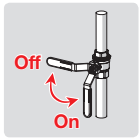

To change the cartridge

LT Valdančiosios kasetės pakeitimas
LV Regulēšanas mehānisma kasetes maiņa
PL Wymiana modułu sterującego

RO Înlouirea cartușului
RU Замена регулировочного блока
UA Заміна регулювального блоку