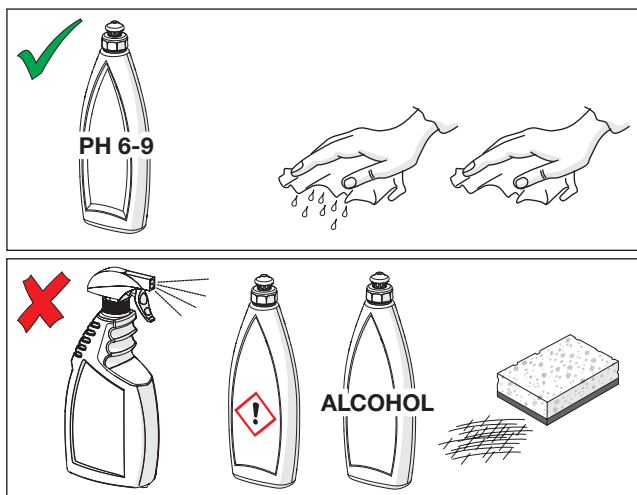

PL Wymiana przełącznika
RO Înlouciurea divertorului

RU Замена переключателя
UA Заміна перемикача

①

③

Cleaning the faucet

LT Maišytuvo valymas
LV Krāna tīrīšana

PL Czyszczenie baterii
RO Curățire

RU Чистка смесителя
UA Чищення змішувача