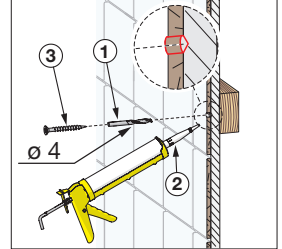

Installation

LT Montavimas
LV Montāža

PL Instalacja
RO Instalare

RU Установка

UA Встановлення

251050

①