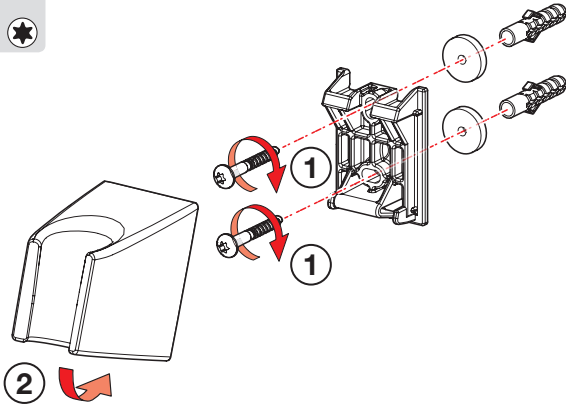

Installation

LT Montavimas
LV Montāža

PL Instalacja
RO Instalare

RU Установка

UA Встановлення

251050

①