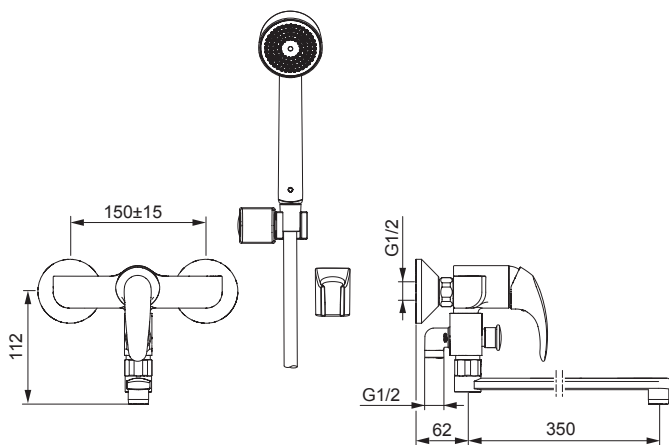

1447Y

EN 817

100 - 1000 kPa

0.25 l/s (300 kPa)

max. +90°C