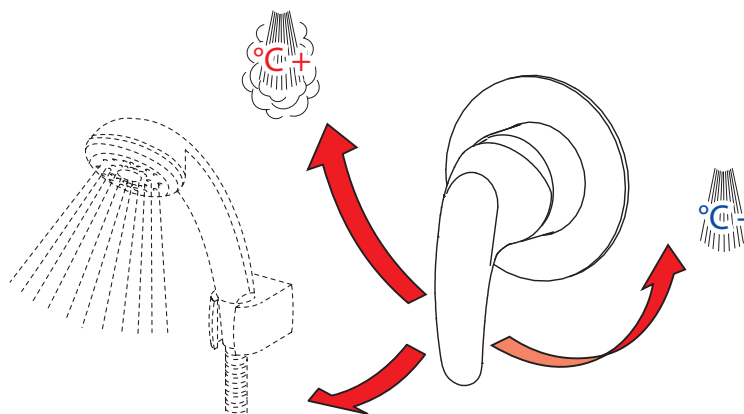

1

2

Operation

LT Veikimo principas
LV Darbības princips

PL Działanie
RO Funcționare

RU Принцип действия UA Принцип дії

To change the cartridge

LT Valdančiosios kasetės pakeitimas
 LV Regulēšanas mehānisma kasetes maiņa
 PL Wymiana modułu sterującego

RO Înlouirea cartușului
 RU Замена регулировочного блока
 UA Заміна регулювального блоку

Limiting temperature

LT Temperatūros apribojimas

LV Karstā ūdens temperatūras ierobežošana

PL Ograniczenie temperatury