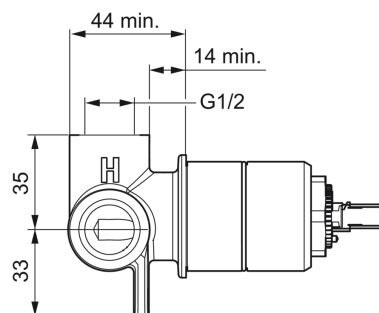

EAN: 6414150077159

Встраиваемый корпус смесителя для душа для арт. 1487. Латунный.

- Ванная комната, Душ
- Встраиваемые
- Limitation option for maximum flow-rate
- Temperature limiter

ТЕХНИЧЕСКИЕ ДАННЫЕ

Параметры расхода воды

Расход воды при 300 кПа

0.32 l/s

Технические характеристики

Подключение горячей воды

max. +90°C

Рабочее давление

100 - 1000 kPa

Запасные части