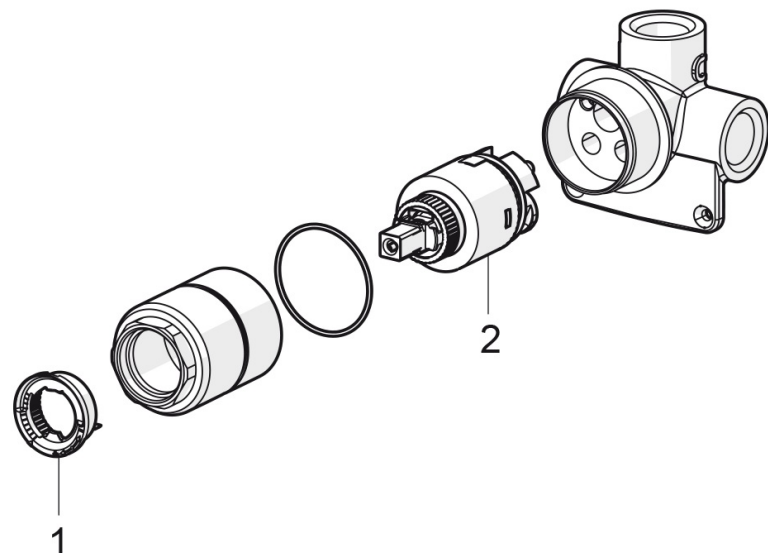

Запасные части

SP1486

Код

01	601973V
02	601969V