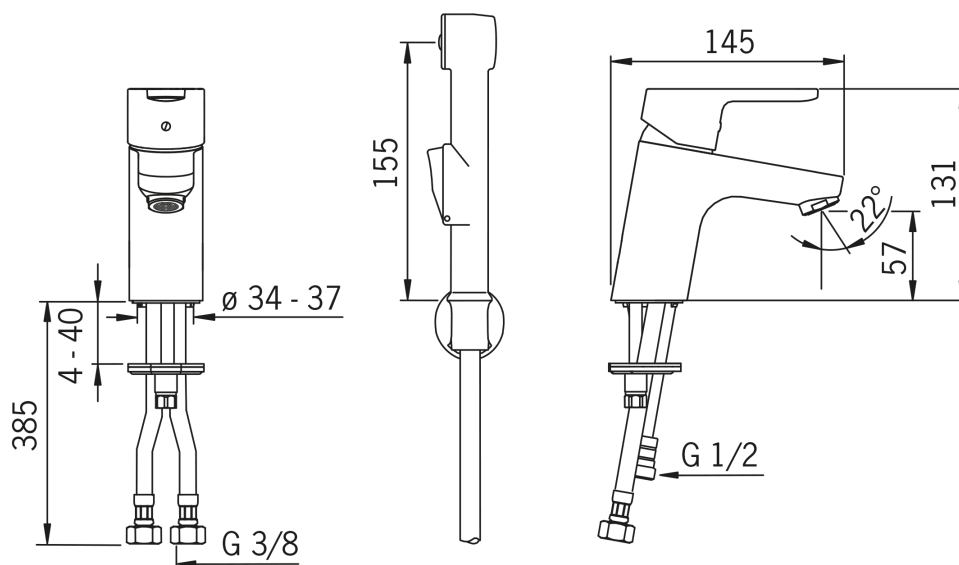

2902F Oras Aquita - Смеситель для умывальника

EAN: 6414150073786

Смеситель для умывальника F = Гибкая подводка

- Ванная комната
- Однорычажные
- Хром

ТЕХНИЧЕСКИЕ ДАННЫЕ

Параметры расхода воды

Расход воды (300 кПа) (с ограничителем потока) **0.1 l/s**

Технические характеристики

Подключение горячей воды **max. +80°C**
 Рабочее давление **100 - 1000 кПа**

Запасные части

SP2900F

	Код
01	601966V
02	601967V
03	601973V
04	601968V
05	601969V
06	601970V
07	601971V
08	601972V
09	601974V
10	601976V