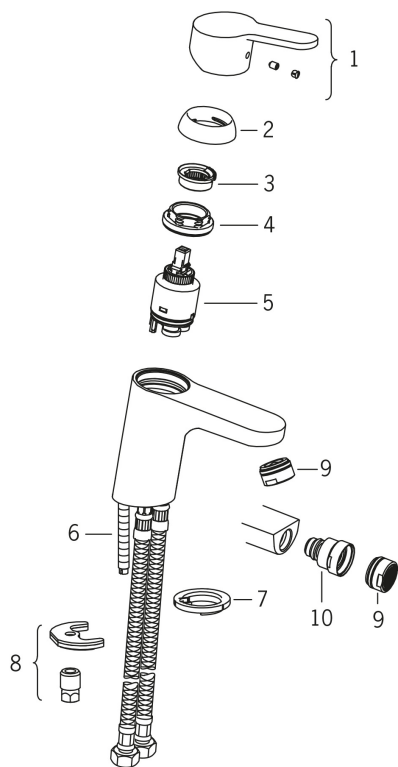

2902F Oras Aquita - Смеситель для умывальника

EAN: 6414150073786

Смеситель для умывальника F = Гибкая подводка

- Ванная комната
- Однорычажные
- Хром

ТЕХНИЧЕСКИЕ ДАННЫЕ

Параметры расхода воды

Расход воды (300 кПа) (с ограничителем потока) **0.1 l/s**

Технические характеристики

Подключение горячей воды **max. +80°C**
 Рабочее давление **100 - 1000 кПа**

Запасные части

SP2900F

	Код
01	601966V
02	601967V
03	601973V
04	601968V
05	601969V
06	601970V
07	601971V
08	601972V
09	601974V
10	601976V