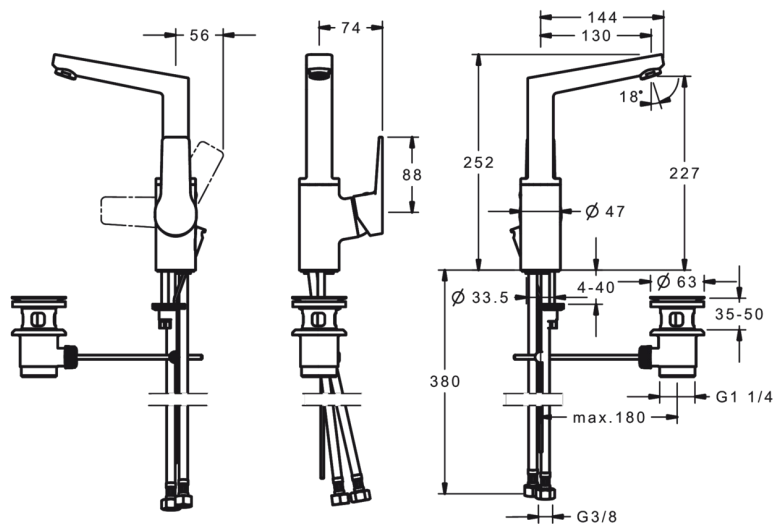

3801F Oras Twista - Смеситель для умывальника

EAN: 6414150079757

Смеситель для умывальника с высоким поворотным изливом, петлевой рукояткой и донным клапаном. Встроенная опция ограничения расхода и температуры воды. F= с гибкой подводкой

- Ванная комната
- Однорычажные
- Хром
- Swivel spout
- Рычажный донный клапан
- Limitation option for maximum flow-rate
- Гибкая подводка

ТЕХНИЧЕСКИЕ ДАННЫЕ

Параметры расхода воды

Расход воды (300 кПа) (с ограничителем потока) **0.1 l/s**

Технические характеристики

Подключение горячей воды **max. +90°C**
 Рабочее давление **100 - 1000 кПа**

Запасные части

SP3801F

	Код
01	602619V
02	602620V
03	601967V
04	601973V
05	601968V
06	601969V
07	602621V
08	601974V
09	602159V
10	601970V
11	601971V
12	601985V