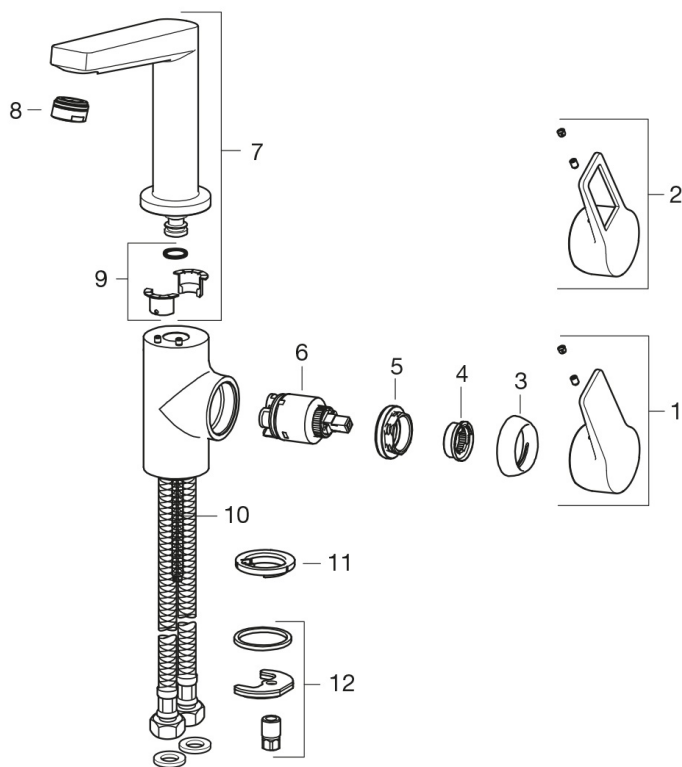

3801F Oras Twista - Смеситель для умывальника

EAN: 6414150079757

Смеситель для умывальника с высоким поворотным изливом, петлевой рукояткой и донным клапаном. Встроенная опция ограничения расхода и температуры воды. F= с гибкой подводкой

- Ванная комната
- Однорычажные
- Хром
- Swivel spout
- Рычажный донный клапан
- Limitation option for maximum flow-rate
- Гибкая подводка

ТЕХНИЧЕСКИЕ ДАННЫЕ

Параметры расхода воды

Расход воды (300 кПа) (с ограничителем потока) **0.1 l/s**

Технические характеристики

Подключение горячей воды **max. +90°C**
 Рабочее давление **100 - 1000 кПа**

Запасные части

SP3801F

	Код
01	602619V
02	602620V
03	601967V
04	601973V
05	601968V
06	601969V
07	602621V
08	601974V
09	602159V
10	601970V
11	601971V
12	601985V