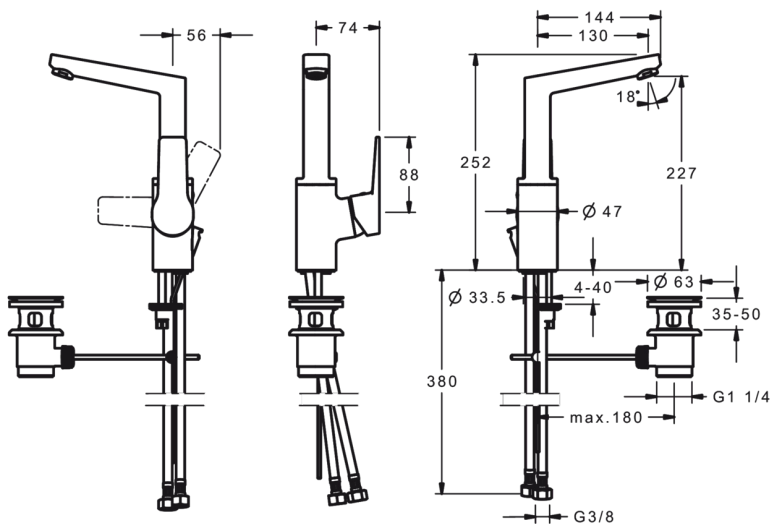

3801BF Oras Twista - Смеситель для умывальника

EAN: 6414150079764

Смеситель для умывальника с высоким поворотным изливом, петлевой рукояткой и донным клапаном. Встроенная опция ограничения расхода и температуры воды. F= с гибкой подводкой

- Ванная комната
- Однорычажные
- Хром
- Swivel spout
- Loop lever
- Рычажный донный клапан
- Limitation option for maximum flow-rate

ТЕХНИЧЕСКИЕ ДАННЫЕ

Параметры расхода воды

Расход воды (300 кПа) (с ограничителем потока) **0.1 l/s**

Технические характеристики

Подключение горячей воды **max. +90°C**
 Рабочее давление **100 - 1000 kPa**

Запасные части

SP3801F

	Код
01	602619V
02	602620V
03	601967V
04	601973V
05	601968V
06	601969V
07	602621V
08	601974V
09	602159V
10	601970V
11	601971V
12	601985V