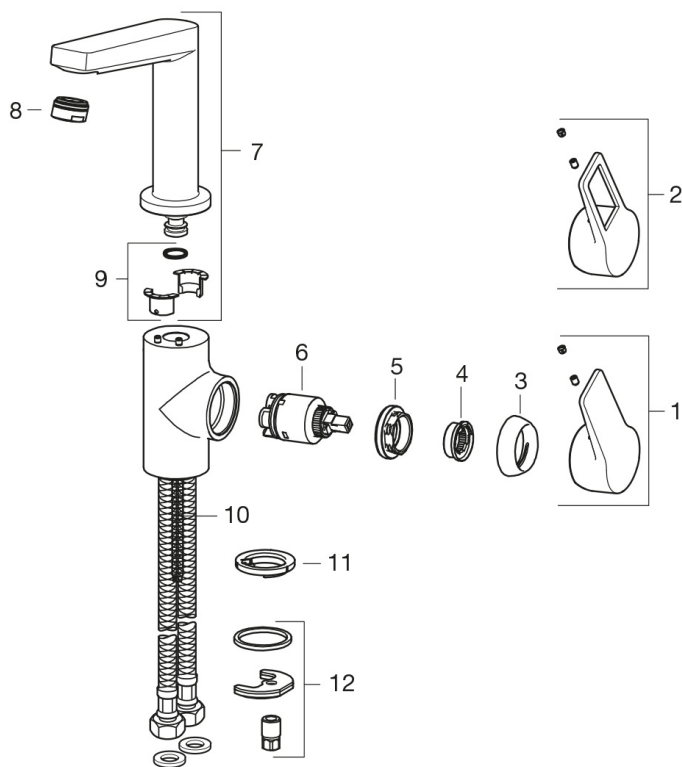

3801BF Oras Twista - Смеситель для умывальника

EAN: 6414150079764

Смеситель для умывальника с высоким поворотным изливом, петлевой рукояткой и донным клапаном. Встроенная опция ограничения расхода и температуры воды. F= с гибкой подводкой

- Ванная комната
- Однорычажные
- Хром
- Swivel spout
- Loop lever
- Рычажный донный клапан
- Limitation option for maximum flow-rate

ТЕХНИЧЕСКИЕ ДАННЫЕ

Параметры расхода воды

Расход воды (300 кПа) (с ограничителем потока) **0.1 l/s**

Технические характеристики

Подключение горячей воды **max. +90°C**
 Рабочее давление **100 - 1000 kPa**

Запасные части

SP3801F

	Код
01	602619V
02	602620V
03	601967V
04	601973V
05	601968V
06	601969V
07	602621V
08	601974V
09	602159V
10	601970V
11	601971V
12	601985V