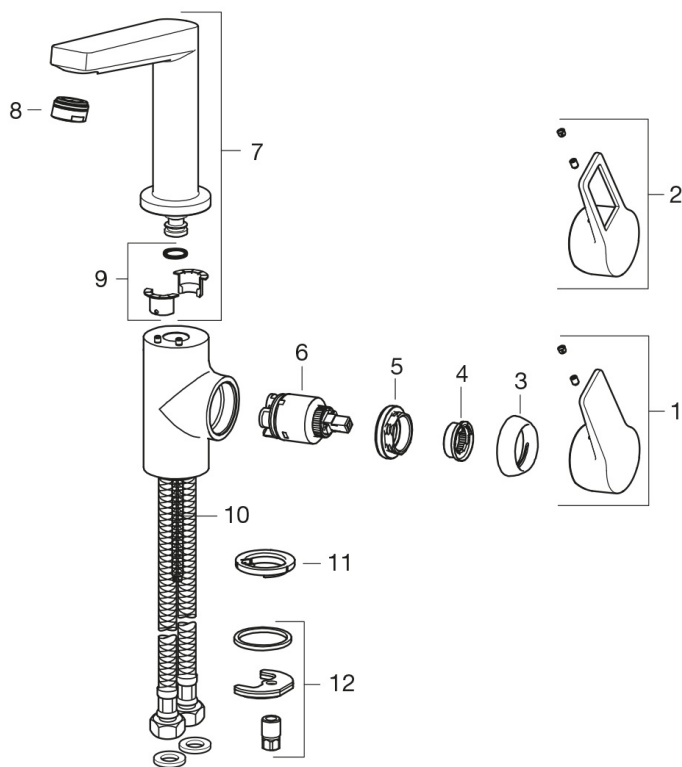

3803F Oras Twista - Смеситель для умывальника

EAN: 6414150079788

Смеситель для умывальника с высоким поворотным изливом, цельной ручкой. Встроенная опция ограничения расхода и температуры воды. F= с гибкой подводкой

- Ванная комната
- Однорычажные
- Хром
- Swivel spout
- Limitation option for maximum flow-rate
- Гибкая подводка

ТЕХНИЧЕСКИЕ ДАННЫЕ

Параметры расхода воды

Расход воды (300 кПа) (с ограничителем потока) **0.1 l/s**

Технические характеристики

Подключение горячей воды **max. +90°C**
 Рабочее давление **100 - 1000 kPa**

Запасные части

SP3801F

	Код
01	602619V
02	602620V
03	601967V
04	601973V
05	601968V
06	601969V
07	602621V
08	601974V
09	602159V
10	601970V
11	601971V
12	601985V