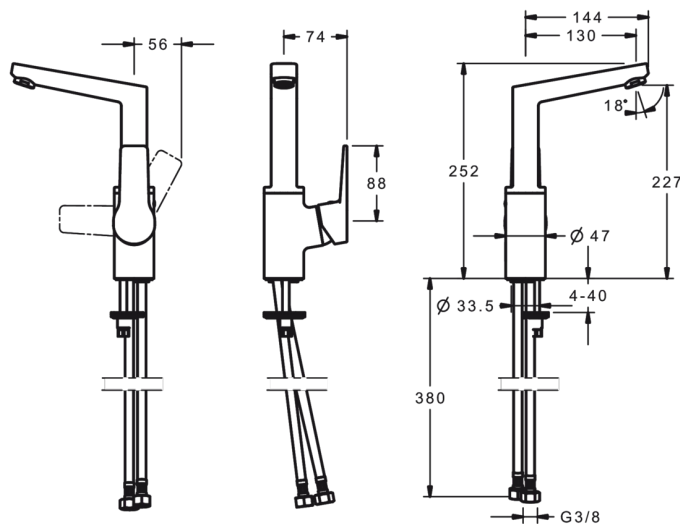

3803F Oras Twista - Смеситель для умывальника

EAN: 6414150079788

Смеситель для умывальника с высоким поворотным изливом, цельной ручкой. Встроенная опция ограничения расхода и температуры воды. F= с гибкой подводкой

- Ванная комната
- Однорычажные
- Хром
- Swivel spout
- Limitation option for maximum flow-rate
- Гибкая подводка

ТЕХНИЧЕСКИЕ ДАННЫЕ

Параметры расхода воды

Расход воды (300 кПа) (с ограничителем потока) **0.1 l/s**

Технические характеристики

Подключение горячей воды **max. +90°C**
 Рабочее давление **100 - 1000 kPa**

Запасные части

SP3801F

	Код
01	602619V
02	602620V
03	601967V
04	601973V
05	601968V
06	601969V
07	602621V
08	601974V
09	602159V
10	601970V
11	601971V
12	601985V