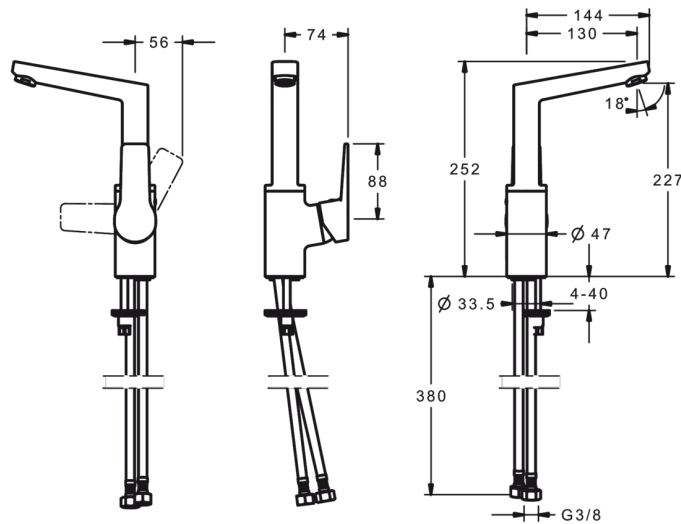

Технические характеристики

Подключение горячей воды **max. +90°C**
Рабочее давление **100 - 1000 kPa**