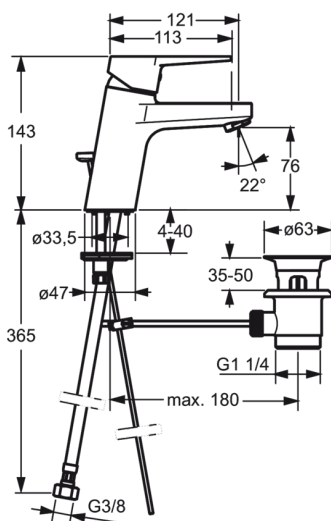

3804F Oras Twista - Смеситель для умывальника

EAN: 6414150079832

Смеситель для умывальника с фиксированным изливом, цельной рукояткой и донным клапаном. Встроенная опция ограничения расхода и температуры воды. F= с гибкой подводкой

- Ванная комната
- Однорычажные
- Хром
- Стационарный излив
- Рычажный донный клапан
- Limitation option for maximum flow-rate
- Гибкая подводка

ТЕХНИЧЕСКИЕ ДАННЫЕ

Параметры расхода воды

Расход воды (300 кПа) (с ограничителем потока) **0.1 l/s**

Технические характеристики

Подключение горячей воды **max. +90°C**
Рабочее давление **100 - 1000 kPa**

Regulations

Уровень шума **P-IX 18545/IA**

Запасные части

SP3810F

	Код
01	602616V
02	602617V
03	601967V
04	601973V
05	601968V
06	601969V
07	601970V
08	601971V
09	601972V
10	601974V
11	601976V