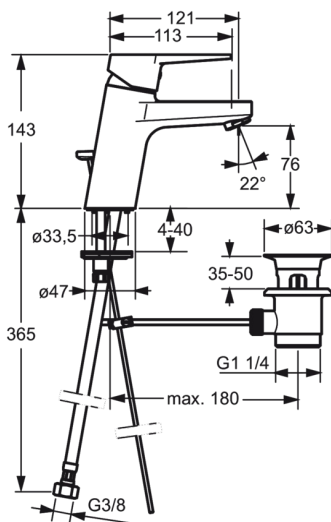

Regulations

Уровень шума	P-IX 18545/IA

Запасные части

SP3810F