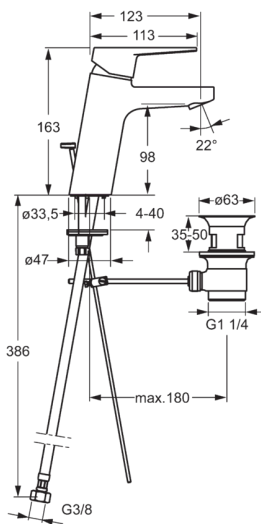

## 3805F Oras Twista - Смеситель для умывальника

EAN: 6414150079801

Смеситель для умывальника XL с фиксированным изливом, цельной рукояткой и донным клапаном. Встроенная опция ограничения расхода и температуры воды. F= с гибкой подводкой

## Запасные части

**SP3810F**

	<b>Код</b>
01	602616V
02	602617V
03	601967V
04	601973V
05	601968V
06	601969V
07	601970V
08	601971V
09	601972V
10	601974V
11	601976V