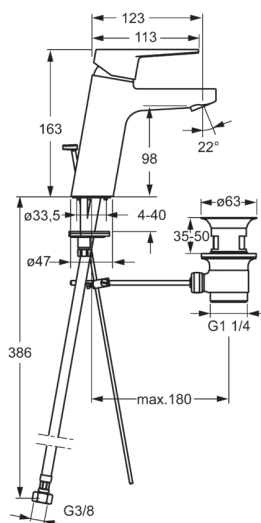

3805BF Oras Twista - Смеситель для умывальника

EAN: 6414150079818

Смеситель для умывальника XL с фиксированным изливом, петлевой рукояткой и донным клапаном. Встроенная опция ограничения расхода и температуры воды. F= с гибкой подводкой

- Ванная комната
- Однорычажные
- Хром
- Стационарный излив
- Loop lever
- Рычажный донный клапан
- Limitation option for maximum flow-rate
- Гибкая подводка

ТЕХНИЧЕСКИЕ ДАННЫЕ

Параметры расхода воды

Расход воды (300 кПа) (с ограничителем потока) **0.1 l/s**

Технические характеристики

Подключение горячей воды **max. +90°C**
Рабочее давление **100 - 1000 kPa**

Regulations

Уровень шума **P-IX 18545/IA**

Запасные части

SP3810F

| | Код |
|----|------------|
| 01 | 602616V |
| 02 | 602617V |
| 03 | 601967V |
| 04 | 601973V |
| 05 | 601968V |
| 06 | 601969V |
| 07 | 601970V |
| 08 | 601971V |
| 09 | 601972V |
| 10 | 601974V |
| 11 | 601976V |