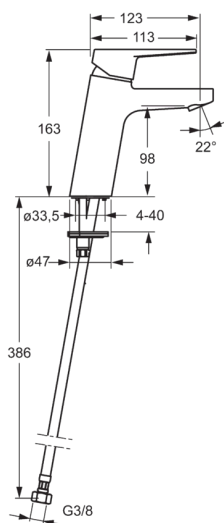

3806F Oras Twista - Смеситель для умывальника

EAN: 6414150079863

Смеситель для умывальника XL с фиксированным изливом и цельной рукояткой. Встроенная опция ограничения расхода и температуры воды. F= с гибкой подводкой

- Ванная комната
- Однорычажные
- Хром
- Стационарный излив
- Limitation option for maximum flow-rate
- Гибкая подводка

ТЕХНИЧЕСКИЕ ДАННЫЕ

Параметры расхода воды

Расход воды (300 кПа) (с ограничителем потока) **0.1 l/s**

Технические характеристики

Подключение горячей воды **max. +90°C**
Рабочее давление **100 - 1000 kPa**

Regulations

Уровень шума **P-IX 18545/IA**

Запасные части

SP3810F

	Код
01	602616V
02	602617V
03	601967V
04	601973V
05	601968V
06	601969V
07	601970V
08	601971V
09	601972V
10	601974V
11	601976V