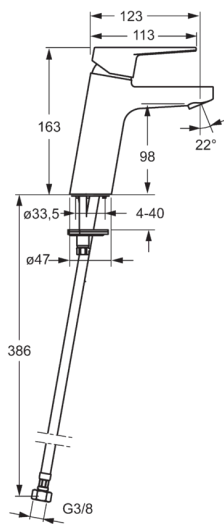

3806BF Oras Twista - Смеситель для умывальника

EAN: 6414150079870

Смеситель для умывальника XL с фиксированным изливом и петлевой ручкой. Встроенная опция ограничения расхода и температуры воды. F= с гибкой подводкой

- Ванная комната
- Однорычажные
- Хром
- Стационарный излив
- Loop lever
- Limitation option for maximum flow-rate
- Гибкая подводка

ТЕХНИЧЕСКИЕ ДАННЫЕ

Параметры расхода воды

Расход воды (300 кПа) (с ограничителем потока) **0.1 l/s**

Технические характеристики

Подключение горячей воды **max. +90°C**
Рабочее давление **100 - 1000 kPa**

Regulations

Уровень шума **P-IX 18545/IA**

Запасные части

SP3810F

	Код
01	602616V
02	602617V
03	601967V
04	601973V
05	601968V
06	601969V
07	601970V
08	601971V
09	601972V
10	601974V
11	601976V