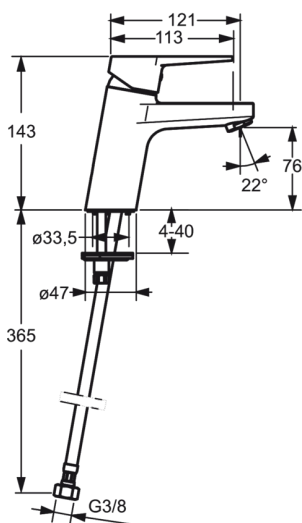

3810F Oras Twista - Смеситель для умывальника

EAN: 6414150079887

Смеситель для умывальника с фиксированным изливом и цельной рукояткой. Встроенная опция ограничения расхода и температуры воды. F= с гибкой подводкой

- Ванная комната
- Однорычажные
- Хром
- Стационарный излив
- Limitation option for maximum flow-rate
- Гибкая подводка

ТЕХНИЧЕСКИЕ ДАННЫЕ

Параметры расхода воды

Расход воды (300 кПа) (с ограничителем потока) **0.1 l/s**

Технические характеристики

Подключение горячей воды **max. +90°C**
 Рабочее давление **100 - 1000 кПа**

Regulations

Уровень шума **P-IX 18545/IA**

Запасные части

SP3810F

	Код
01	602616V
02	602617V
03	601967V
04	601973V
05	601968V
06	601969V
07	601970V
08	601971V
09	601972V
10	601974V
11	601976V