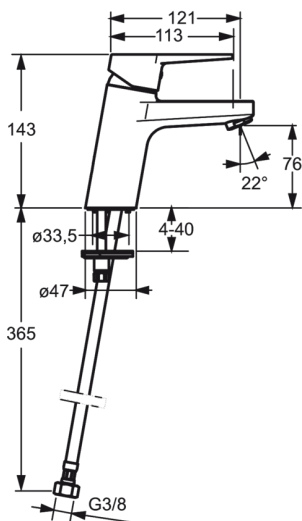

3810BF Oras Twista - Смеситель для умывальника

EAN: 6414150079894

Смеситель для умывальника с фиксированным изливом и петлевой ручкой. Встроенная опция ограничения расхода и температуры воды. F= с гибкой подводкой

- Ванная комната
- Однорычажные
- Хром
- Стационарный излив
- Loop lever
- Limitation option for maximum flow-rate
- Гибкая подводка

ТЕХНИЧЕСКИЕ ДАННЫЕ

Параметры расхода воды

Расход воды при 300 кПа	max. +90°C
Расход воды (300 кПа) (с ограничителем потока)	0.1 l/s

Технические характеристики

Рабочее давление	100 - 1000 кПа
------------------	-----------------------

Regulations

Уровень шума	P-IX 18545/IA
--------------	----------------------

Запасные части

SP3810F

	Код
01	602616V
02	602617V
03	601967V
04	601973V
05	601968V
06	601969V
07	601970V
08	601971V
09	601972V
10	601974V
11	601976V