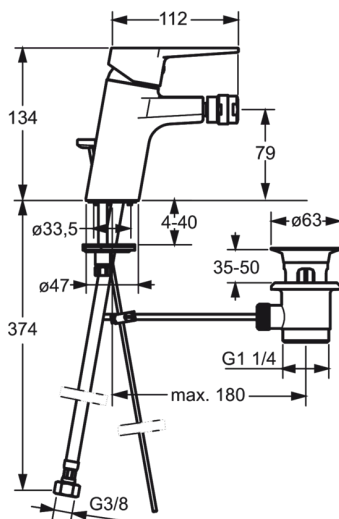

ТЕХНИЧЕСКИЕ ДАННЫЕ

Параметры расхода воды

Расход воды (300 кПа) (с ограничителем потока) **0.1 l/s**

Технические характеристики

Подключение горячей воды **max. +90°C**
 Рабочее давление **100 - 1000 kPa**

Regulations

Уровень шума **P-IX 18545/IA**

Запасные части

SP3810F

	Код
01	602616V
02	602617V
03	601967V
04	601973V
05	601968V
06	601969V
07	601970V
08	601971V
09	601972V
10	601974V
11	601976V