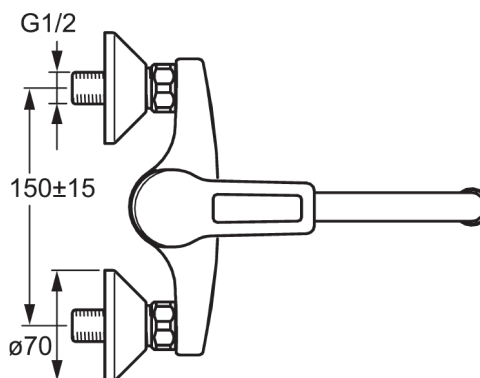

Regulations

Уровень шума **PA-IX 28484/IA**

Запасные части

SP3836U