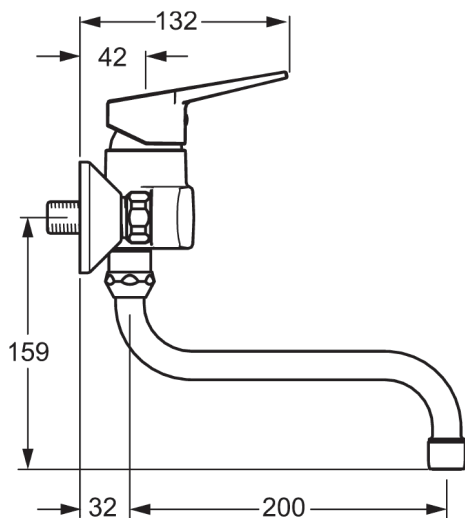

Regulations

Уровень шума **PA-IX 28484/IA**

Запасные части

SP3836U