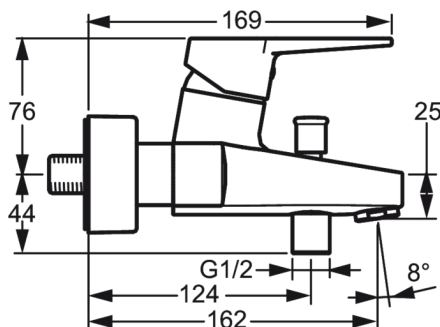

- Ванная комната, Душ
- Однорычажные
- Хром
- Стационарный излив
- Переключатель
- Limitation option for maximum flow-rate
- Декоративная пластина

ТЕХНИЧЕСКИЕ ДАННЫЕ

Параметры расхода воды

Расход воды при 300 кПа **0.33 l/s**

Технические характеристики

Подключение горячей воды **max. +90°C**

Рабочее давление **100 - 1000 кПа**

Regulations

Уровень шума **PA-IX 18543/ICB**

Запасные части

SP3840U

	Код
01	602616V
02	602617V
03	601967V
04	601968V
05	601973V
06	601969V
07	602103V
08	601987V
09	601989V