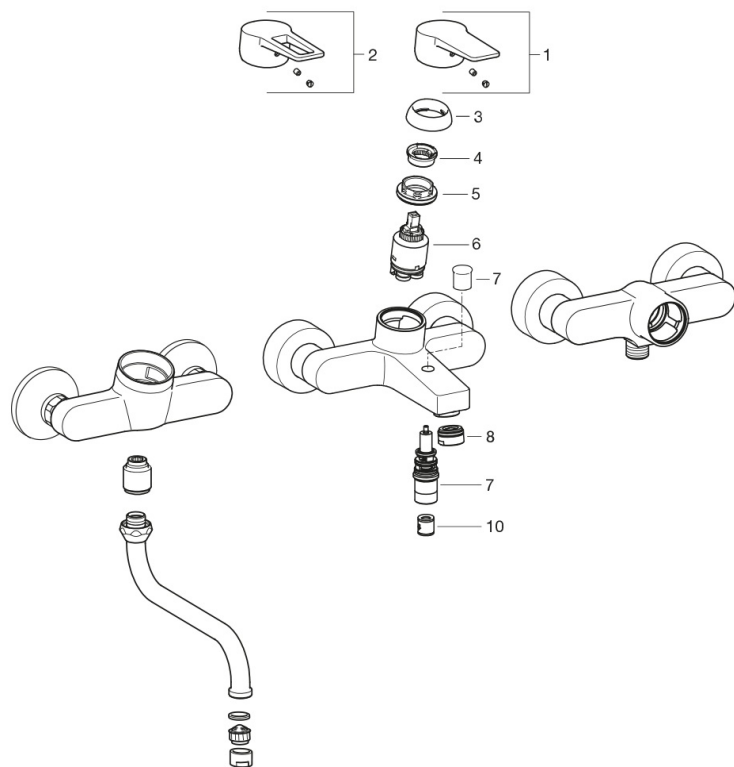

EAN: 6414150079948

Смеситель для ванны и душа с цельной рукояткой, фиксированным изливом и дивертером. В комплекте с эксцентриками и отражателями. Встроенная опция ограничения расхода и температуры воды.

Технические характеристики

Подключение горячей воды **max. +90°C**

Рабочее давление **100 - 1000 кПа**

Regulations

Уровень шума **PA-IX 18543/ICB**

Запасные части

SP3840U

	Код
01	602616V
02	602617V
03	601967V
04	601968V
05	601973V
06	601969V
07	602103V
08	601987V
09	601989V