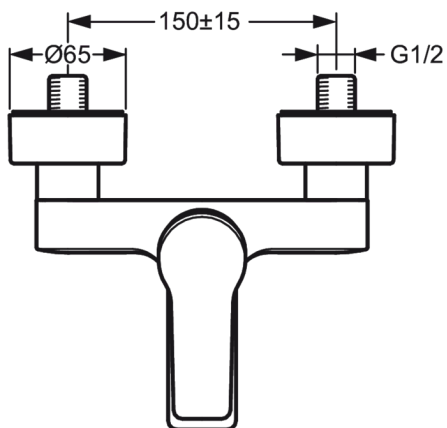

- Ванная комната, Душ
- Однорычажные
- Хром
- Стационарный излив
- Переключатель
- Limitation option for maximum flow-rate
- Декоративная пластина

ТЕХНИЧЕСКИЕ ДАННЫЕ

Параметры расхода воды

Расход воды при 300 кПа **0.33 l/s**

Технические характеристики

Подключение горячей воды **max. +90°C**

Рабочее давление **100 - 1000 кПа**

Regulations

Уровень шума **PA-IX 18543/ICB**

Запасные части

SP3840U

	Код
01	602616V
02	602617V
03	601967V
04	601968V
05	601973V
06	601969V
07	602103V
08	601987V
09	601989V