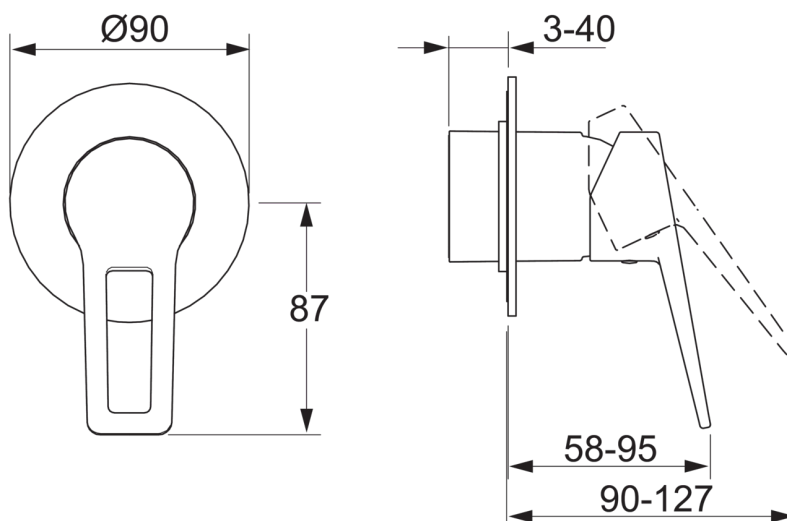

3884B Oras Twista - Панель смесителя для душа

EAN: 6414150080111

Внешняя часть смесителя для душа с петлевой рукояткой, круглой розеткой Ø 90 мм, для встраиваемого корпуса Oras 1486

- Ванная комната, Душ
- Однорычажные, Встраиваемые
- Хром
- Loop lever

ТЕХНИЧЕСКИЕ ДАННЫЕ

Запасные части

SP3884

	Код
01	602616V
02	602617V
03	601990V