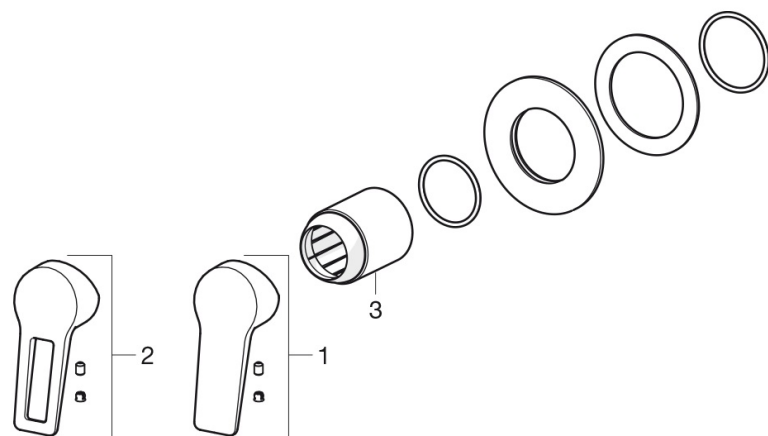

3884B Oras Twista - Панель смесителя для душа

EAN: 6414150080111

Внешняя часть смесителя для душа с петлевой рукояткой, круглой розеткой Ø 90 мм, для встраиваемого корпуса Oras 1486

- Ванная комната, Душ
- Однорычажные, Встраиваемые
- Хром
- Loop lever

ТЕХНИЧЕСКИЕ ДАННЫЕ

Запасные части

SP3884

	Код
01	602616V
02	602617V
03	601990V