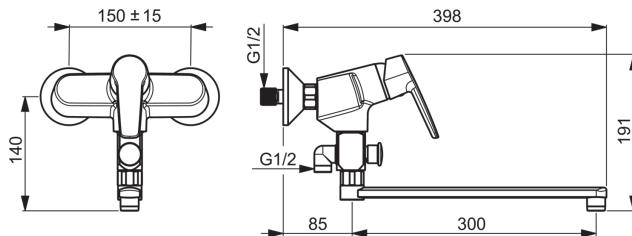

Regulations

Уровень шума	I (ISO 3822) Oras lab.