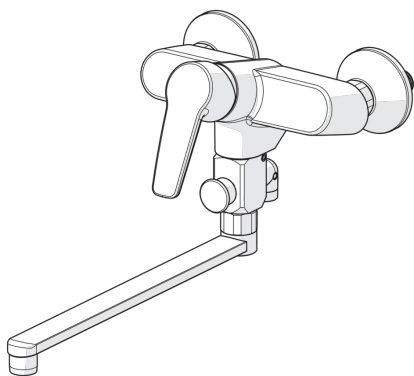

Regulations

Уровень шума	I (ISO 3822) Oras lab.