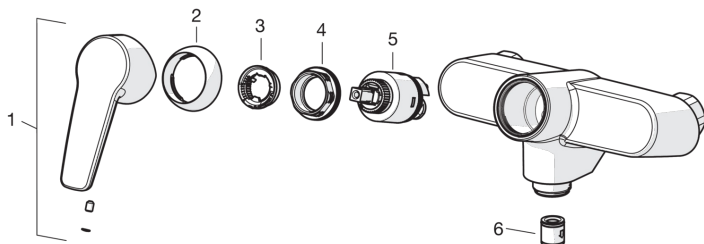

Запасные части

SP3970

	Код
01	1000801V
02	601967V
03	601973V
04	601968V
05	601969V
06	601989V