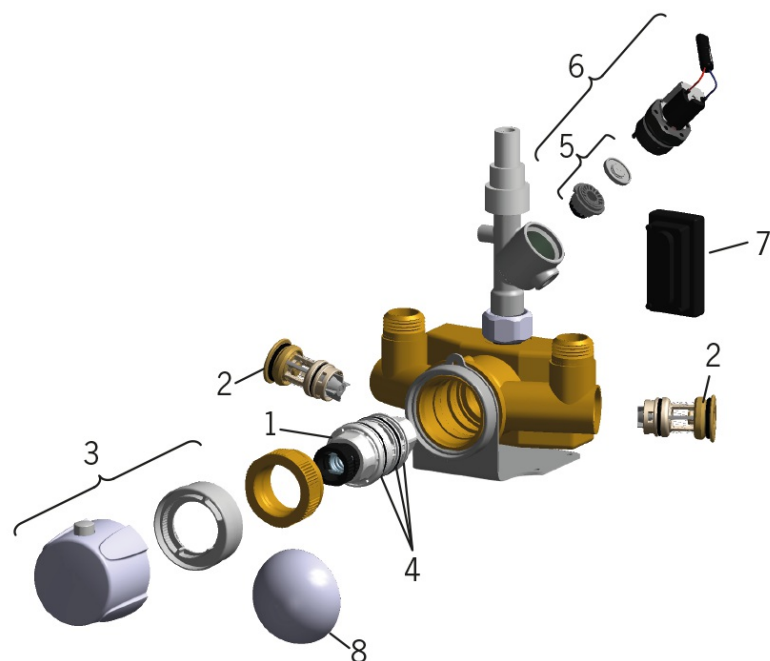

Запасные части

SP6664FTW

	Код
01	178780V
02	178295
03	178794V
04	178796V
05	199205V
06	199206V
07	600203V
08	199276V