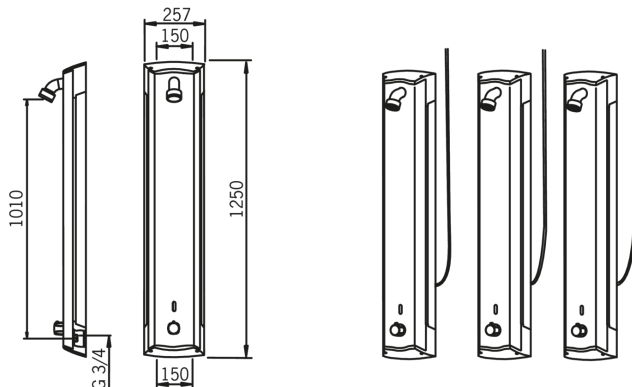

- Ванная комната, Душ, Общественные места
- Бесконтактные, Separate transformer, Термостатические
- Алюминий/Хром
- Ручка регулировки температуры
- Thermostatic temperature control
- Грязевой фильтр, Non-return valve(s)
- Adjustable settings (with magnetic key)

ТЕХНИЧЕСКИЕ ДАННЫЕ

Параметры расхода воды

Расход воды (300 кПа) (с ограничителем потока)	0.18 l/s
Расход воды (300 кПа) (без ограничителя потока)	0.25 l/s

Технические характеристики

Подключение горячей воды	max 70°C
Рабочее давление	100 - 1000 kPa

Установки ПО

Продолжительность окончательного смыва	5 s
Макс. время подачи воды	5 min
Расстояние открывания	0 - 5 cm
Расстояние опознавания	60 cm (50 / 60 cm)

Электрические параметры

Электропитание	12 VDC

Regulations

Директива EMC	CE 89/336/EEC
Уровень шума	I (ISO 3822)
Степень защиты	IP 55