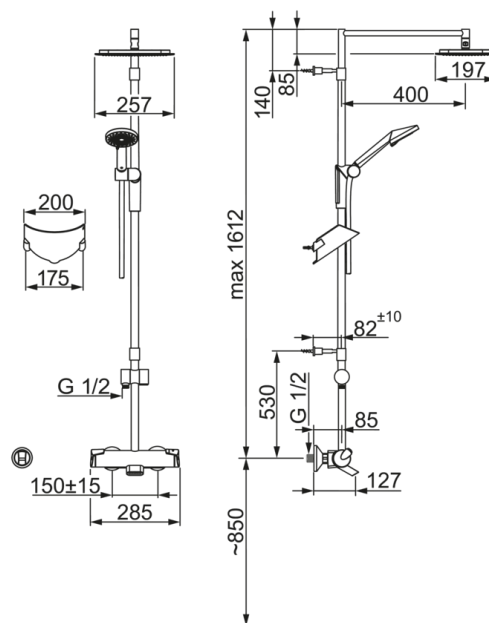

Технические характеристики

Подключение горячей воды	max. +80°C
Рабочее давление	100 - 1000 kPa

Regulations

Уровень шума	I (ISO 3822)
--------------	---------------------

Тип разрешения

Сертификат STF	STF VTT-RTH-00030-15
----------------	-----------------------------