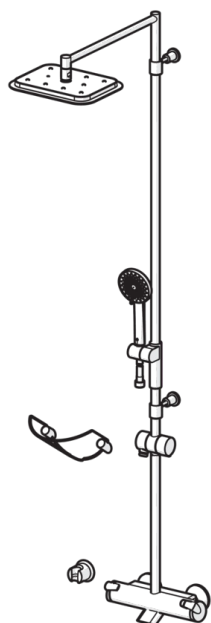

- Ванная комната, Душ
- Термостатические
- Хром
- Easy-Grip Рычаг
- Переключатель
- Shower holder, Мыльница, Крепление, Hand shower
- EcoFlow control
- Thermostatic temperature control, Temperature limiter
- Декоративная пластина, Грязевой фильтр, Non-return valve(s)

Запасные части

SP7193

	Код
01	601267V
02	601278V
03	178375V
04	178796V
05	601273V
06	178780V
07	601637V
08	600358V