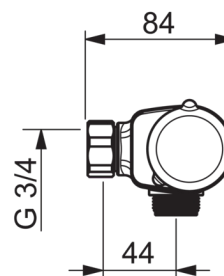

Regulations

Уровень шума	I (ISO 3822) Oras lab.