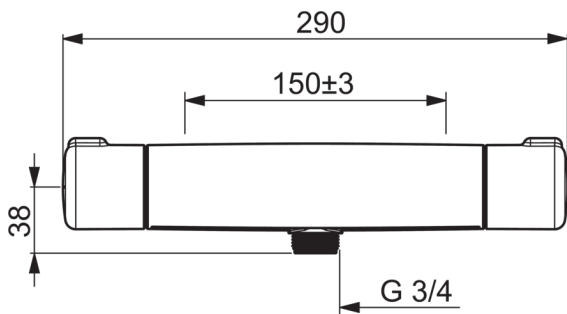

Regulations

Уровень шума	I (ISO 3822) Oras lab.