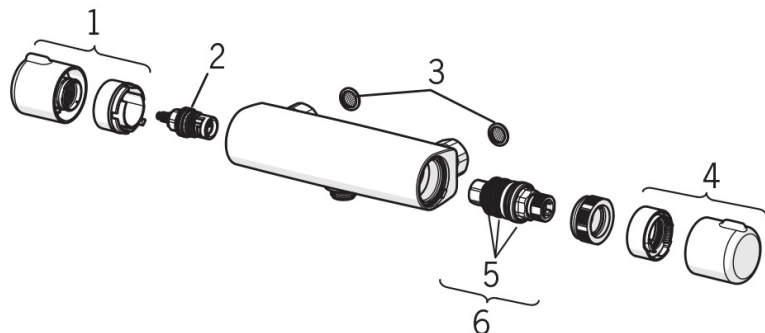

Запасные части

SP7460

	Код
01	602430V
02	109898
03	198094/2
03	178375V
04	602431V
05	178796V
06	178780V