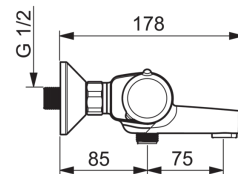

Технические характеристики

Подключение горячей воды	max. +80°C
Рабочее давление	100 - 1000 kPa
Установочная ширина	150cc

Regulations

Уровень шума	I (ISO 3822) Oras lab.
--------------	-------------------------------