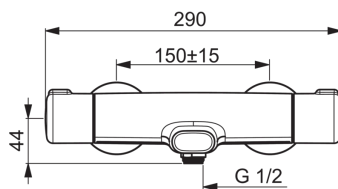

ТЕХНИЧЕСКИЕ ДАННЫЕ

Параметры расхода воды

Расход воды при 300 кПа в эко-режиме	0.16 l/s
Расход воды при 300 кПа	0.33 l/s
Потеря давления при расходе 0.2 л/с	230 kPa
Потеря давления при расходе 0.3 л/с	300 kPa

Технические характеристики

Подключение горячей воды	max. +80°C
Рабочее давление	100 - 1000 kPa
Установочная ширина	150cc

Regulations

Уровень шума	I (ISO 3822) Oras lab.
--------------	-------------------------------