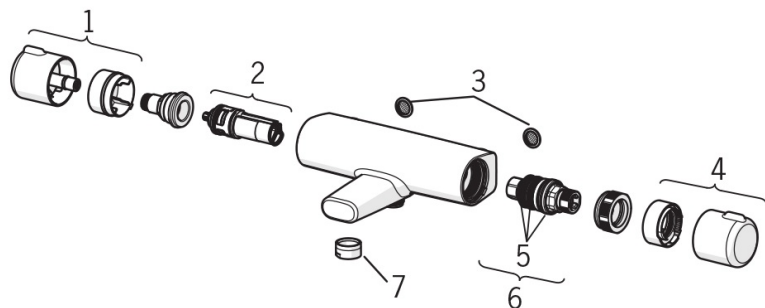

Запасные части

SP7462

	Код
01	602452V
02	601278V
03	198094/2
03	178375V
04	602431V
05	178796V
06	178780V
07	158556