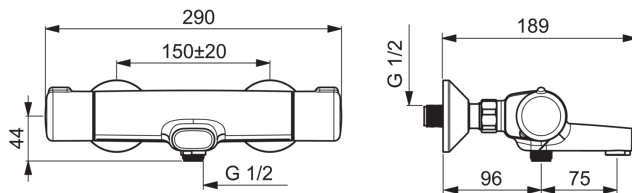

Технические характеристики

Подключение горячей воды	max. +80°C
Рабочее давление	100 - 1000 kPa
Установочная ширина	150cc

Regulations

Уровень шума	II (ISO 3822) Oras lab.
--------------	--------------------------------