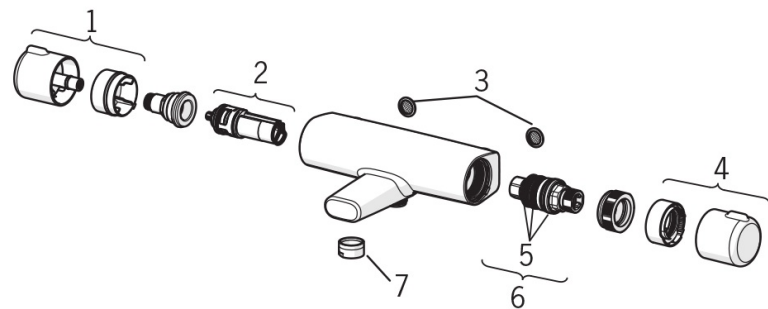

Запасные части

SP7462

	Код
01	602452V
02	601278V
03	198094/2
03	178375V
04	602431V
05	178796V
06	178780V
07	158556