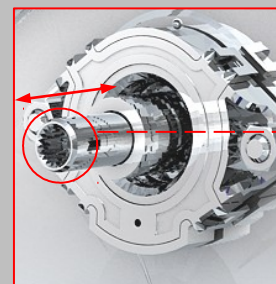

Очень лёгкий уход
Гладкая поверхность розетки, свободная от шурупов и крепежей

Ключевые преимущества

Прямой монтаж

"BLUETUNE" возможность выравнивания внешней части с запорным вентиляем

Возможность последующей подгонки внешней части вровень с плиткой

- Точность монтажа/ простая и быстрая регулировка
- Предотвращение жалоб

Подгонка глубины без подрезания длины:

Телескопический механизм – непосредственная, точная и плотная подгонка

Oras Bluebox - Ассортимент