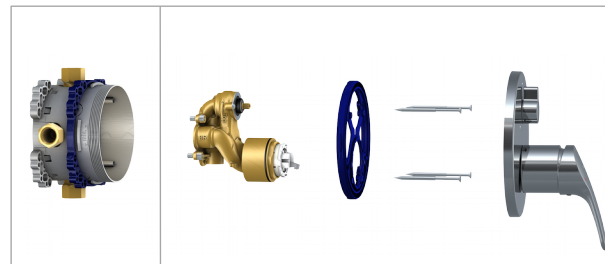

Всего 9 см. диаметр внешней части и 5 см. глубина залегания

Очень привлекательная цена встраиваемой системы

Встраиваемый корпус и внешняя часть

ORAS BLUEBOX 2080 / 2081 (с запорными клапанами)

Ключевые преимущества

Прямой монтаж

BLUESWITCH
керамический переключатель
Очень точный, надёжный и лёгкий в управлении

Эргономичный интерфейс/дивертер
Удобный захват и чёткое определение положения

Больше пространства в душе
Меньший выступ, чем у смесителей наружного монтажа.

Очень лёгкий уход
Гладкая поверхность розетки, свободная от шурупов и крепежей

Ключевые преимущества

Прямой монтаж

"BLUETUNE" возможность выравнивания внешней части с запорным вентиляем

Возможность последующей подгонки внешней части вровень с плиткой

- Точность монтажа/ простая и быстрая регулировка
- Предотвращение жалоб

Подгонка глубины без подрезания длины:

Телескопический механизм – непосредственная, точная и плотная подгонка

Oras Bluebox - Ассортимент