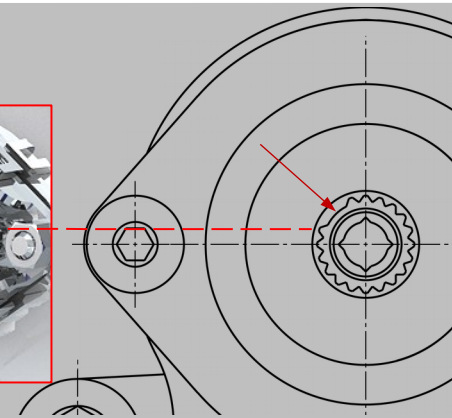

Прямой монтаж

BLUESWITCH
керамический переключатель
Очень точный, надёжный и лёгкий в управлении

Эргономичный интерфейс/дивертер
Удобный захват и чёткое определение положения

Больше пространства в душе
Меньший выступ, чем у смесителей наружного монтажа.

Очень лёгкий уход
Гладкая поверхность розетки, свободная от шурупов и крепежей

Ключевые преимущества

Прямой монтаж

"BLUETUNE" возможность выравнивания внешней части с запорным вентиляем

Возможность последующей подгонки внешней части вровень с плиткой

- Точность монтажа/ простая и быстрая регулировка
- Предотвращение жалоб

Подгонка глубины без подрезания длины:

Телескопический механизм – непосредственная, точная и плотная подгонка

Oras Bluebox - Ассортимент