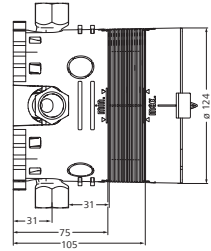

Technical data	4
Installation	5-10

2080

EN 817
I (ISO 3822)
50 - 1000 kPa
max. +80°C

2081

EN 817
I (ISO 3822)
50 - 1000 kPa
max. +80°C

Installation

CZ Montáž
DE Montage
DK Installation
EE Paigaldus
ES Montaje