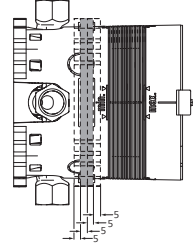

Technical data	4
Installation	5-10

2080

EN 817
I (ISO 3822)
50 - 1000 kPa
max. +80°C

2081

EN 817
I (ISO 3822)
50 - 1000 kPa
max. +80°C

Installation

CZ Montáž
DE Montage
DK Installation
EE Paigaldus
ES Montaje