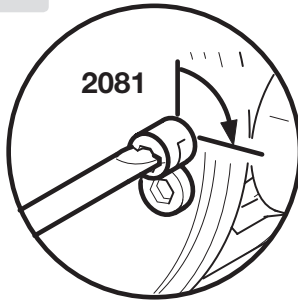

Installation

CZ Montáž
DE Montage
DK Installation
EE Paigaldus
ES Montaje

FI Asennus
FR Installation
IT Montaggio
LT Montavimas
LV Montāža

NL Installatie
NO Montering
PL Instalacja
RO Instalare
RU Установка

SE Installation
SK Inštalácia
UA Встановлення

EN 1717
EN 906-5