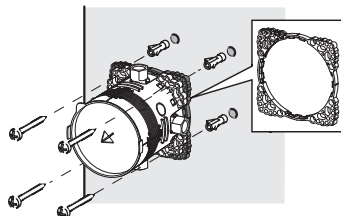

Installation

CZ Montáž
DE Montage
DK Installation
EE Paigaldus
ES Montaje

FI Asennus
FR Installation
IT Montaggio
LT Montavimas
LV Montāža

NL Installatie
NO Montering
PL Instalacja
RO Instalare
RU Установка

SE Installation
SK Inštalácia
UA Встановлення