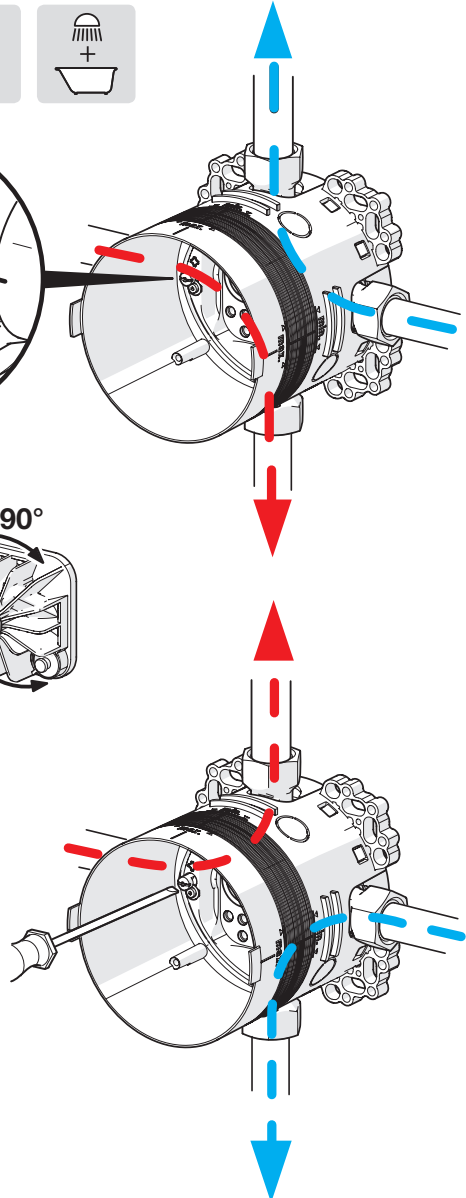

Installation

CZ Montáž
DE Montage
DK Installation
EE Paigaldus
ES Montaje

FI Asennus
FR Installation
IT Montaggio
LT Montavimas
LV Montāža

NL Installatie
NO Montering
PL Instalacja
RO Instalare
RU Установка

SE Installation
SK Inštalácia
UA Встановлення

EN 1717
EN 906-5