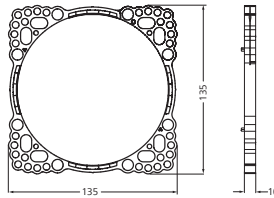

Technical data	4
Installation	5-10

2080

EN 817
I (ISO 3822)
50 - 1000 kPa
max. +80°C

2081

EN 817
I (ISO 3822)
50 - 1000 kPa
max. +80°C

Installation

CZ Montáž
DE Montage
DK Installation
EE Paigaldus
ES Montaje