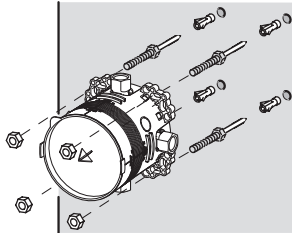

Installation

CZ Montáž
DE Montage
DK Installation
EE Paigaldus
ES Montaje

FI Asennus
FR Installation
IT Montaggio
LT Montavimas
LV Montāža

NL Installatie
NO Montering
PL Instalacja
RO Instalare
RU Установка

SE Installation
SK Inštalácia
UA Встановлення