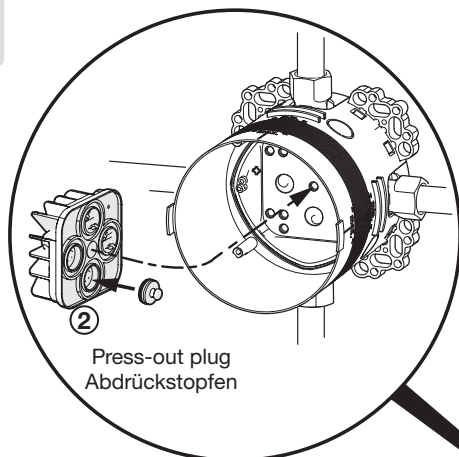

SK Inštalácia

UA Встановлення

Press-out plug
Abdrückstopfen

min. 240 mm

Installation

CZ Montáž

DE Montage

DK Installation