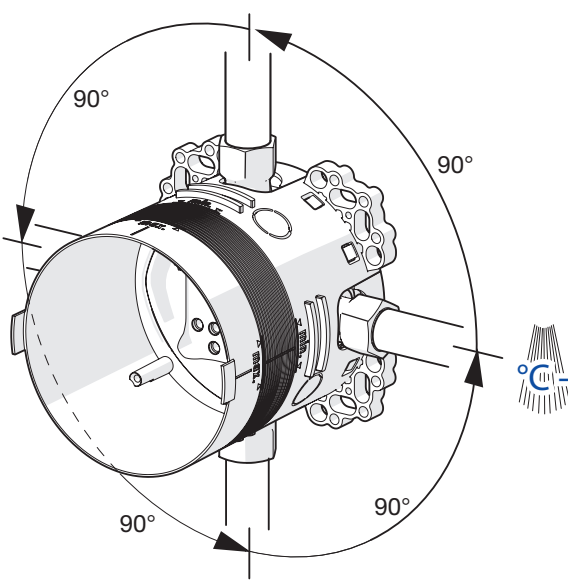

Installation

CZ Montáž
DE Montage
DK Installation
EE Paigaldus
ES Montaje

FI Aseennus
FR Installation
IT Montaggio
LT Montavimas
LV Montāža

NL Installatie
NO Montering
PL Instalacja
RO Instalare
RU Установка

SE Installation
SK Inštalácia
UA Встановлення

2080