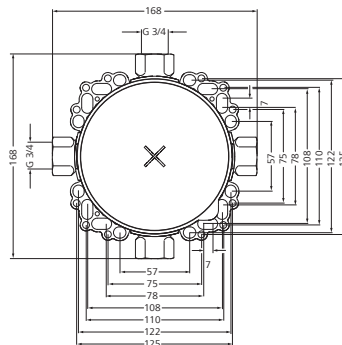

Technical data	4
Installation	5-10

2080

EN 817
I (ISO 3822)
50 - 1000 kPa
max. +80°C

2081

EN 817
I (ISO 3822)
50 - 1000 kPa
max. +80°C

Installation

CZ Montáž
DE Montage
DK Installation
EE Paigaldus
ES Montaje