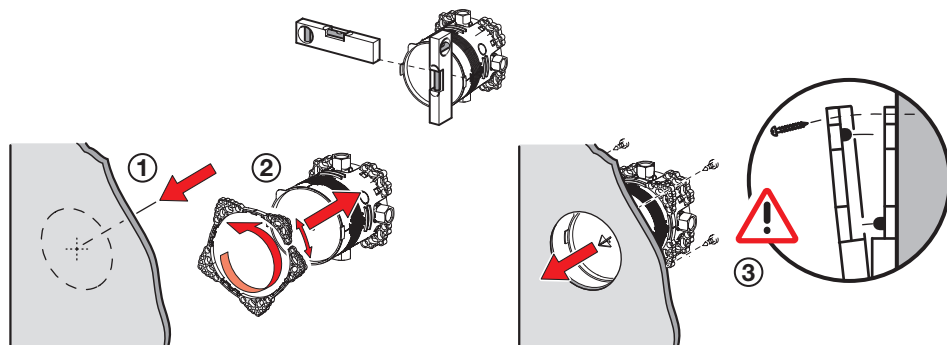

Installation

CZ Montáž
DE Montage
DK Installation
EE Paigaldus
ES Montaje

FI Asennus
FR Installation
IT Montaggio
LT Montavimas
LV Montāža

NL Installatie
NO Montering
PL Instalacja
RO Instalare
RU Установка

SE Installation
SK Inštalácia
UA Встановлення

①