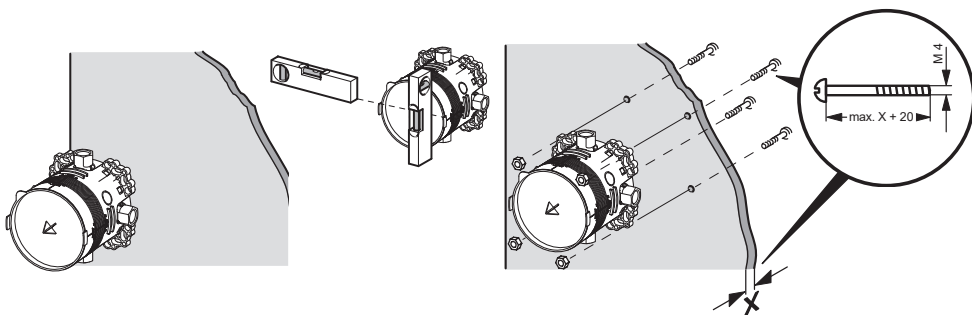

Installation

CZ Montáž
DE Montage
DK Installation
EE Paigaldus
ES Montaje

FI Asennus
FR Installation
IT Montaggio
LT Montavimas
LV Montāža

NL Installatie
NO Montering
PL Instalacja
RO Instalare
RU Установка

SE Installation
SK Inštalácia
UA Встановлення