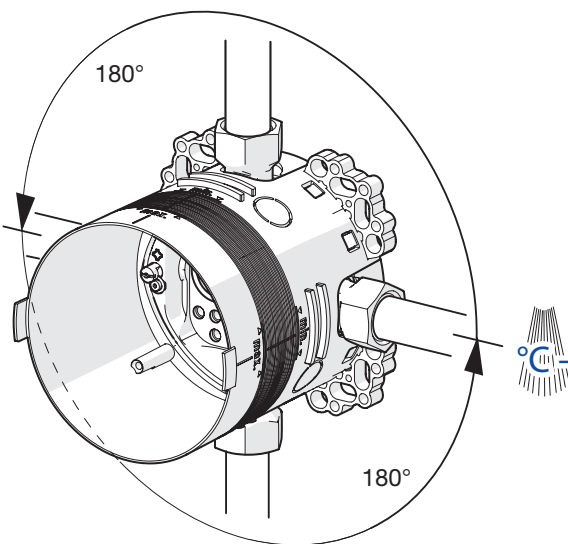

Installation

CZ Montáž
DE Montage
DK Installation
EE Paigaldus
ES Montaje

FI Aseennus
FR Installation
IT Montaggio
LT Montavimas
LV Montāža

NL Installatie
NO Montering
PL Instalacja
RO Instalare
RU Установка

SE Installation
SK Inštalácia
UA Встановлення

2080

2081