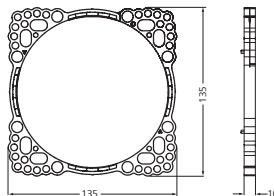

Technical data	4
Installation	5-10

2080

EN 817
I (ISO 3822)
50 - 1000 kPa
max. +80°C

2081

EN 817
I (ISO 3822)
50 - 1000 kPa
max. +80°C

Installation

CZ Montáž
DE Montage
DK Installation
EE Paigaldus
ES Montaje