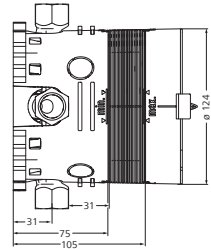

Technical data	4
Installation	5-10

2080

EN 817
I (ISO 3822)
50 - 1000 kPa
max. +80°C

2081

EN 817
I (ISO 3822)
50 - 1000 kPa
max. +80°C

Installation

CZ Montáž
DE Montage
DK Installation
EE Paigaldus
ES Montaje