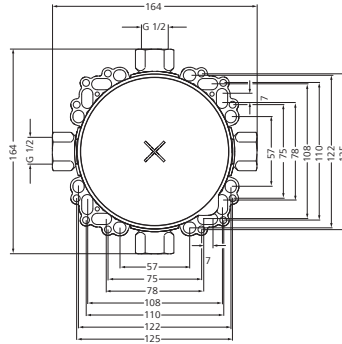

Technical data	4
Installation	5-10

2080

EN 817
I (ISO 3822)
50 - 1000 kPa
max. +80°C

2081

EN 817
I (ISO 3822)
50 - 1000 kPa
max. +80°C

Installation

CZ Montáž
DE Montage
DK Installation
EE Paigaldus
ES Montaje