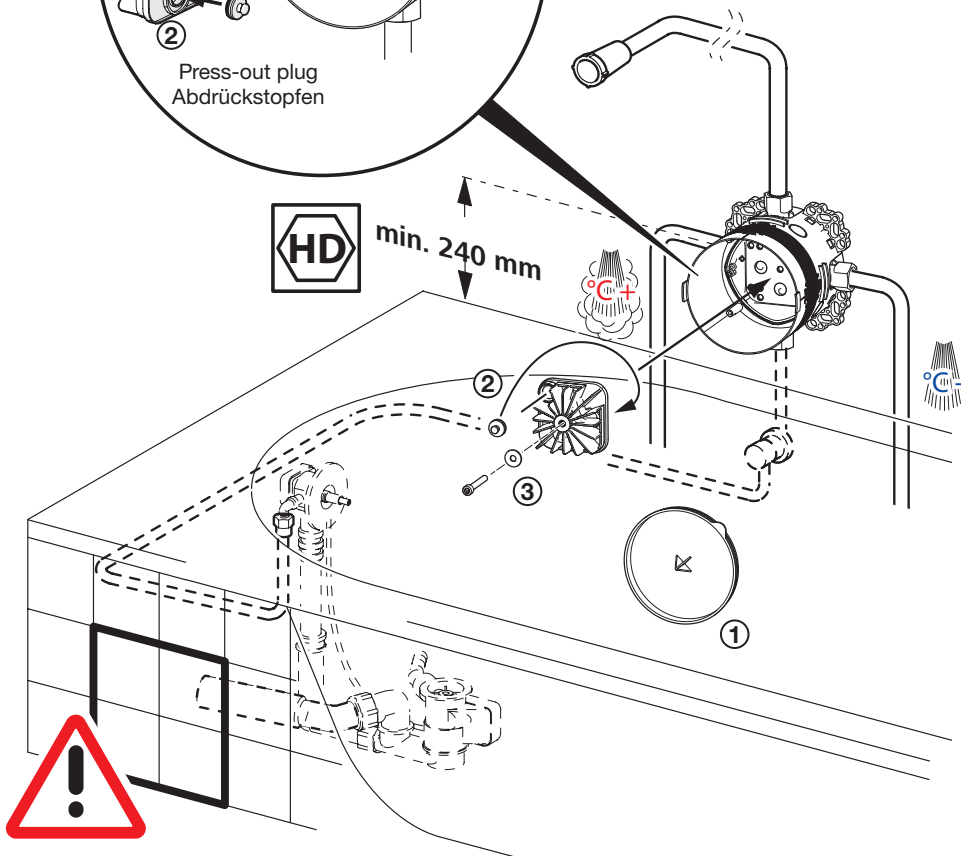

SK Inštalácia

UA Встановлення

Press-out plug
Abdrückstopfen

min. 240 mm

Installation

CZ Montáž

DE Montage

DK Installation