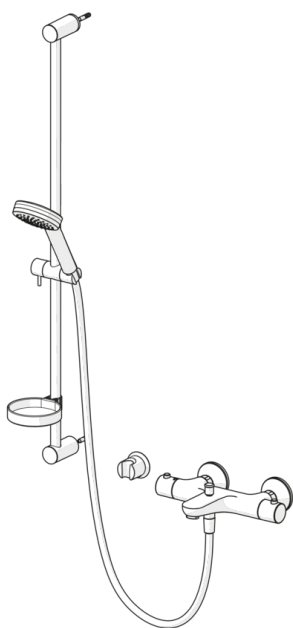

Regulations

Уровень шума

I (ISO 3822) Oras lab.