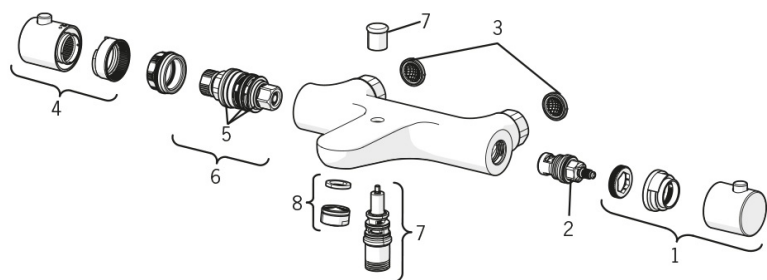

SP1340U

	Код
01	602061V
02	109898
03	178375V
04	602062V
05	178796V
06	178780V
07	602103V
08	602104V

SP540

	Код
01	601189V
02	602331V