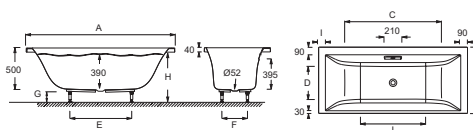

Технические характеристики

- Размеры (см): 170 x 80 см
- Объем: 242/172
- Дополнительная опция: Встроенный подголовник
- Размеры основания: 104 x 49.5 см
- Вес: 22 кг
- Диаметр слива: 5.2 см
- В комплекте: Регулируемые ножки (быстрая установка)
- Доступна с системой гидромассажа

Общая информация

Mm	E60342	E60270	E60269	E60341	E60268	E60340
A	1997 ⁻³	1900 ⁻³	1800 ⁻³	1697 ⁻³	1700 ⁻³	1697 ⁻³
B	1000 ⁻³	900 ⁻³	800 ⁻³	800 ⁻³	750 ⁻³	700 ⁻³
C	1350	1240	1140	1040	1040	1040
D	695	595	495	495	442	380
E	900	900	740	580	580	580
F	450	350	250	250	250	180
G mini/maxi	115/179	130/185	134/185	120/184	133/193	120/184
H mini/maxi	604/668	600/660	596/647	600/663	595/655	602/666
I	80	90	75	80	80	80
J	1040	840	740	740	740	740

Спецификация продукта: Ванна 170 x 80 см для установки с ножками (в комплекте). E60341. Коллекция: EVOK. Размеры (см): 170 x 80 см. Вес: 22 кг. Объем: 242/172. Диаметр слива: 5.2 см. Дополнительная опция: Встроенный подголовник. В комплекте: Регулируемые ножки (быстрая установка). Размеры основания: 104 x 49.5 см. Доступна с системой гидромассажа.