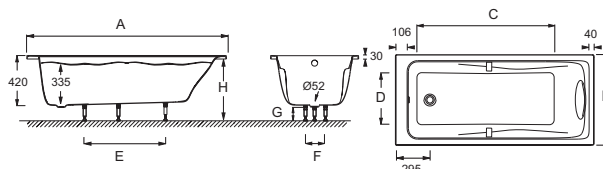

**Технические характеристики**

- **Размеры (см):** 180 x 90 см
- **Материал:** Акрил
- **Объем:** 280/210
- **Высота ножек:** 118/158
- **Дополнительная опция:** Автоматический слив-перелив (1м) E70174, экран на прямоугольную ванну E4932
- **Размеры основания:** 128 x 60 см
- **Вес:** 23,1 кг
- **Тип установки:** Встраиваемые
- **Форма:** Прямоугольные
- **Диаметр слива:** 5.2 см
- **В комплекте:** хромированные ручки, черная подушка и регулируемые ножки (быстрая установка)
- **Доступна с системой гидромассажа**

**Продукты для комплектации**

- E70174: Автоматический слив-перелив (1м)

**Связанные продукты**

- E6752: Комплект ручек

**Общая информация**

Mm	E6058	E6048	E6049	E6080	E6057	E6060
A	1800 <sup>-1</sup>	1800 <sup>-1</sup>	1700 <sup>-1</sup>	1702 <sup>-1</sup>	1600 <sup>-1</sup>	1498 <sup>-1</sup>
B	902 <sup>-1</sup>	803 <sup>-1</sup>	755 <sup>-1</sup>	705 <sup>-1</sup>	755 <sup>-1</sup>	700 <sup>-1</sup>
C	1280	1280	1180	1180	1080	980
D	600	500	450	400	450	400
E	900	900	750	750	750	650
F	300	300	200	200	200	140
G	118/158	120/160	120/160	120/160	115/155	118/163
H	525/565	535/575	530/570	530/570	525/565	533/578

Спецификация продукта: Ванна 180 x 90 см. E6058. Коллекция: ODEON UP. Размеры (см): 180 x 90 см. Вес: 23,1 кг. Материал: Акрил. Тип установки: Встраиваемые. Объем: 280/210. Форма: Прямоугольные. Высота ножек: 118/158. Диаметр слива: 5.2 см. Дополнительная опция: Автоматический слив-перелив (1м) E70174, экран на прямоугольную ванну E4932. В комплекте: хромированные ручки, черная подушка и регулируемые ножки (быстрая установка). Размеры основания: 128 x 60 см. Доступна с системой гидромассажа.