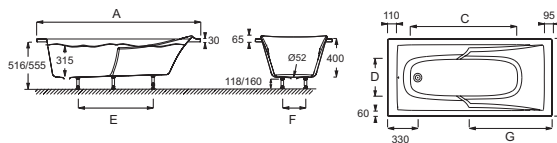

Общая информация

Mm	E60900	E60905	E60901	E60902	E60903	E60904
A	1798⁻³	1700⁻³	1700⁻³	1700⁻³	1597⁻³	1497⁻³
B	804⁻³	803⁻³	754⁻³	705⁻³	700⁻³	700⁻³
C	1167	1067	1067	1067	954	954
D	380	280	330	280	280	280
E	750	750	700	700	650	600
F	200	200	140	140	140	140
G	900	850	850	850	800	750

Спецификация продукта: Ванна 170 x 75 см. E60901. Коллекция: CORVETTE. Размеры (см): 170 x 75 см. Вес: 15,3 кг. Объем: 166/96. Форма: Прямоугольные. Высота ножек: 118/160. Диаметр слива: 5.2 см. В комплекте: Регулируемые ножки (быстрая установка).

*В зависимости от конфигурации компьютера или настроек принтера, технических факторов и характеристик, цвета, которые Вы видите могут не полностью соответствовать настоящим цветам и являются схематическими.