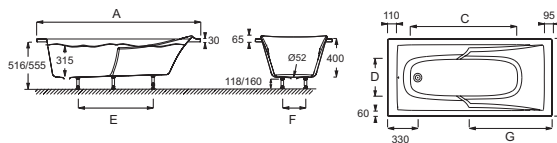

Общая информация

Mm	E60900	E60905	E60901	E60902	E60903	E60904
A	1798⁻³	1700⁻³	1700⁻³	1700⁻³	1597⁻³	1497⁻³
B	804⁻³	803⁻³	754⁻³	705⁻³	700⁻³	700⁻³
C	1167	1067	1067	1067	954	954
D	380	280	330	280	280	280
E	750	750	700	700	650	600
F	200	200	140	140	140	140
G	900	850	850	850	800	750

Спецификация продукта: Ванна 150 x 70 см. E60904. Коллекция: CORVETTE. Размеры (см): 150 x 70 см. Вес: 13,3 кг. Объем: 128/58. Форма: Прямоугольные. Высота ножек: 118/160. Диаметр слива: 5.2 см. В комплекте: Регулируемые ножки (быстрая установка).

*В зависимости от конфигурации компьютера или настроек принтера, технических факторов и характеристик, цвета, которые Вы видите могут не полностью соответствовать настоящим цветам и являются схематическими.