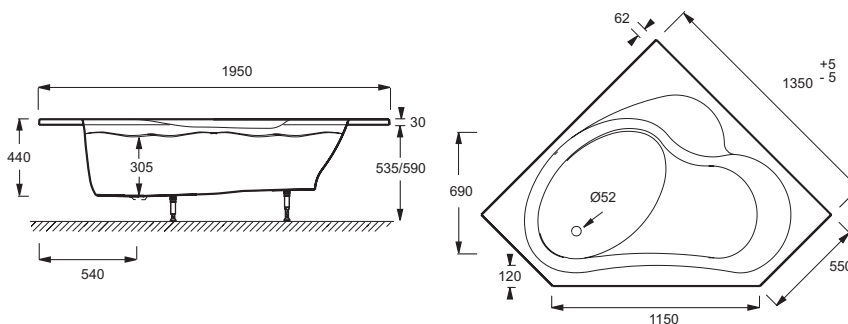

### Технические характеристики

- Размеры (см): 135 x 135 см
- Объем: 230/160
- Диаметр слива: 5.2 см
- Вес: 23,5 кг
- Форма: Угловые
- Размеры основания: 127 x 65 см

### Продукты для комплектации

- E6234: Фронтальная панель для угловой ванны-душа E6219/E6220 135 см.

### Общая информация

Спецификация продукта: Угловая левосторонняя ванна-душ 135 x 135 см с регулируемыми ножками. E6220. Коллекция: BAIN-DOUCHE ULTIMATE. Размеры (см): 135 x 135 см. Вес: 23,5 кг. Объем: 230/160. Форма: Угловые. Диаметр слива: 5.2 см. Размеры основания: 127 x 65 см.