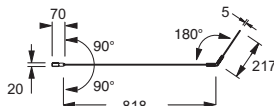

E4930**Коллекция:** BAIN-DOUCHE NEO**Отделки*:**GA - Серый
Блестящий**Общие характеристики:****Преимущества для конечного пользователя**

- Блестящая отделка: Хромированный профиль. Хромированные петли
- Облегченный доступ: Первая панель открывается внутрь/наружу на 90°, вторая панель - внутрь на 180°.
- Стойкость: Безопасное стекло 6 мм

Преимущества при монтаже

- Двусторонняя: Может использоваться с обеих сторон (справа/слева)

Технические характеристики

- Размеры (см): 111,50 x 140 см
- Вес: 18 кг

Общая информация

Спецификация продукта: Экран на ванну с двойной панелью. E4930. Коллекция: BAIN-DOUCHE NEO. Размеры (см): 111,50 x 140 см. Вес: 18 кг.