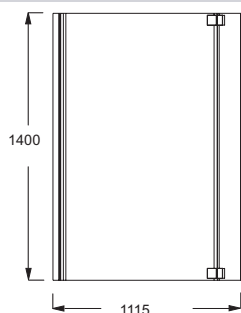

E4930**Коллекция:** BAIN-DOUCHE NEO**Отделки*:**GA - Серый
Блестящий**Общие характеристики:****Преимущества для конечного пользователя**

- Блестящая отделка: Хромированный профиль. Хромированные петли
- Облегченный доступ: Первая панель открывается внутрь/наружу на 90°, вторая панель - внутрь на 180°.
- Стойкость: Безопасное стекло 6 мм

Преимущества при монтаже

- Двусторонняя: Может использоваться с обеих сторон (справа/слева)

Технические характеристики

- Размеры (см): 111,50 x 140 см
- Вес: 18 кг

Общая информация

Спецификация продукта: Экран на ванну с двойной панелью. E4930. Коллекция: BAIN-DOUCHE NEO. Размеры (см): 111,50 x 140 см. Вес: 18 кг.