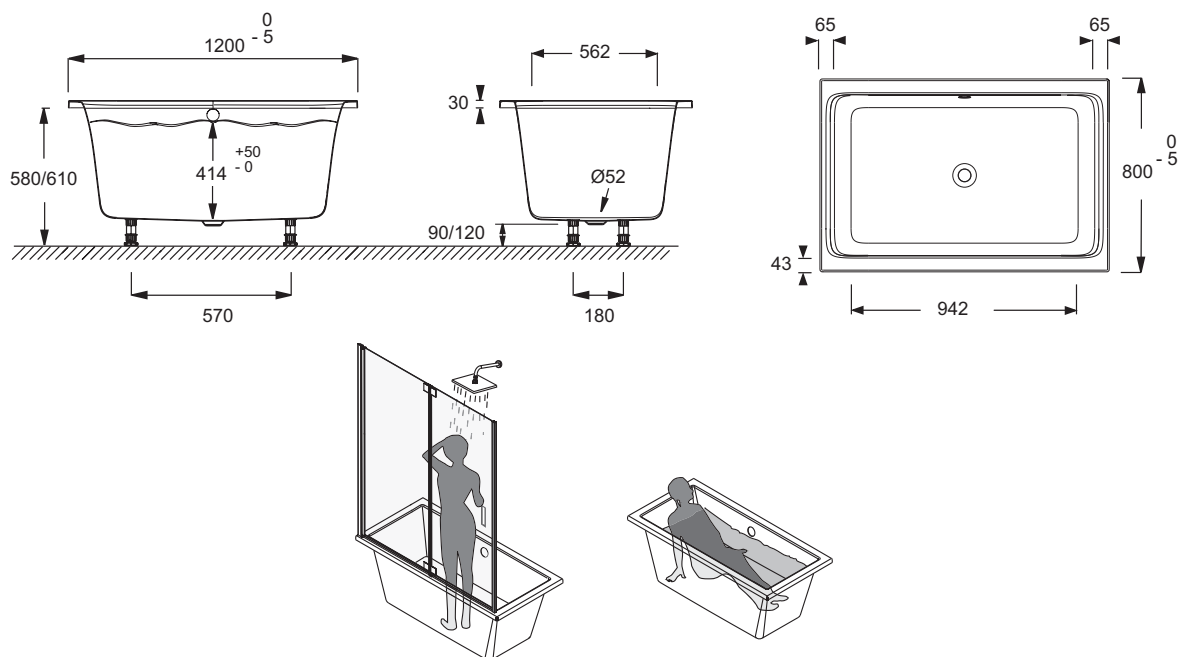

Bénéfices installateurs

- INSTALLATION FACILE : Pieds réglables Quick clip

Caractéristiques techniques

- Dimensions : 120 x 80 cm
- Matériau : Acrylique
- Volume : 230/160 litres
- Hauteur des pieds : de 9 à 12 cm

- Poids : 27 kg
- Type d'installation : Encastré
- Forme : Rectangulaire
- Diamètre de bonde : 5,2 cm

Produits requis

- E6D124

Produits liés

- E6D001 : Marche-pieds bois
- E6D124 : Vidage avec siphon extra-plat et câble long
- E6D126 : Pare-douche 2 volets pliants 120 cm
- E6D128 : Pare-douche 2 volets pliants d'angle 120 cm
- E6D131 : Tablier frontal
- E6D133 : Tablier frontal + latéral
- E6D134, 6D134

Dessin technique

Description : Concept bain-douche Capsule. E6D122. Collection : CAPSULE. Dimensions : 120 x 80 cm. Poids : 27 kg. Matériau : Acrylique. Type d'installation : Encastré. Volume : 230/160 litres. Forme : Rectangulaire. Hauteur des pieds : de 9 à 12 cm. Diamètre de bonde : 5,2 cm.