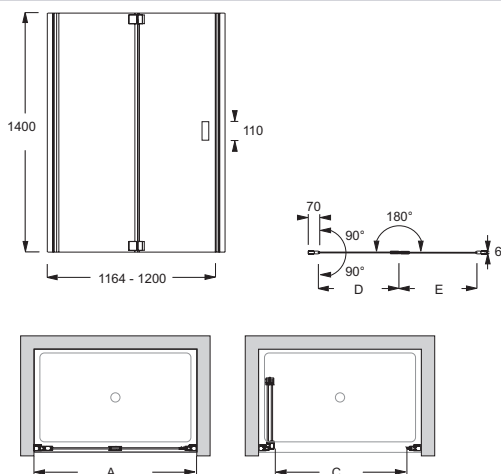

E6D126

Коллекция: CAPSULE

Отделка*:

GA - Серый
Блестящий

Технические характеристики

- Размеры (см): 140 x 120 см
- Тип установки: Установка в нишу
- Толщина стекла в мм: 6
- Вес: 21 кг
- Установка: En niche

Технический чертёж

| | E6D126 | E6D127 | E6D128 | E6D129 |
|-------------|-----------|-----------|-----------|-----------|
| Mm | 1200 | 1400 | 1200 | 1400 |
| A mini/maxi | 1164/1200 | 1364/1400 | 1164/1182 | 1364/1382 |
| Mm | | | 800 | 900 |
| B mini/maxi | | | 764/782 | 864/882 |
| C | 1050 | 1250 | 1050 | 1250 |
| D | 556 | 656 | 590 | 690 |
| E | 510 | 610 | 510 | 610 |

Спецификация продукта: Экран для ванны шириной 120 см. E6D126. Коллекция: CAPSULE. Размеры (см): 140 x 120 см. Вес: 21 кг. Тип установки: Установка в нишу. Установка: En niche. Толщина стекла в мм: 6.