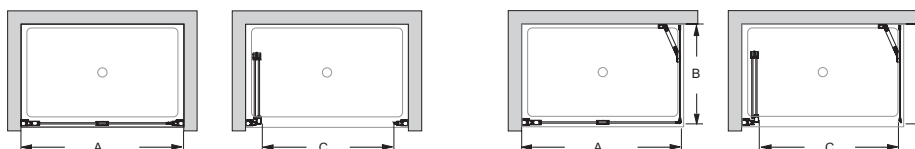

**E6D127**

**Коллекция:** CAPSULE

**Отделка\*:**

GA - Серый  
Блестящий

**Технические характеристики**

- Размеры (см): 140 x 140 см
- Тип установки: Установка в нишу
- Толщина стекла в мм: 6
- Вес: 23 кг
- Установка: Ниша
- Высота панели в см: 140

**Технический чертёж**

|             | E6D126    | E6D127    | E6D128    | E6D129    |
|-------------|-----------|-----------|-----------|-----------|
| Mm          | 1200      | 1400      | 1200      | 1400      |
| A mini/maxi | 1164/1200 | 1364/1400 | 1164/1182 | 1364/1382 |
| Mm          |           |           | 800       | 900       |
| B mini/maxi |           |           | 764/782   | 864/882   |
| C           | 1050      | 1250      | 1050      | 1250      |
| D           | 556       | 656       | 590       | 690       |
| E           | 510       | 610       | 510       | 610       |

Спецификация продукта: Экран для ванны шириной 140 см. E6D127. Коллекция: CAPSULE. Размеры (см): 140 x 140 см. Вес: 23 кг. Тип установки: Установка в нишу. Установка: Ниша. Толщина стекла в мм: 6. Высота панели в см: 140.