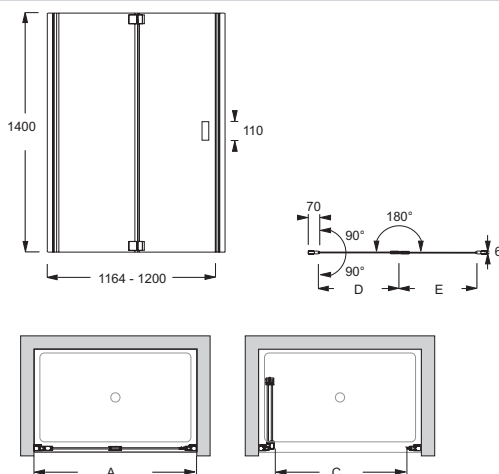

**E6D127**

**Коллекция:** CAPSULE

**Отделка\*:**

GA - Серый  
Блестящий

**Технические характеристики**

- Размеры (см): 140 x 140 см
- Тип установки: Установка в нишу
- Толщина стекла в мм: 6
- Вес: 23 кг
- Установка: Ниша
- Высота панели в см: 140

**Технический чертёж**

|             | E6D126    | E6D127    | E6D128    | E6D129    |
|-------------|-----------|-----------|-----------|-----------|
| Mm          | 1200      | 1400      | 1200      | 1400      |
| A mini/maxi | 1164/1200 | 1364/1400 | 1164/1182 | 1364/1382 |
| Mm          |           |           | 800       | 900       |
| B mini/maxi |           |           | 764/782   | 864/882   |
| C           | 1050      | 1250      | 1050      | 1250      |
| D           | 556       | 656       | 590       | 690       |
| E           | 510       | 610       | 510       | 610       |

Спецификация продукта: Экран для ванны шириной 140 см. E6D127. Коллекция: CAPSULE. Размеры (см): 140 x 140 см. Вес: 23 кг. Тип установки: Установка в нишу. Установка: Ниша. Толщина стекла в мм: 6. Высота панели в см: 140.