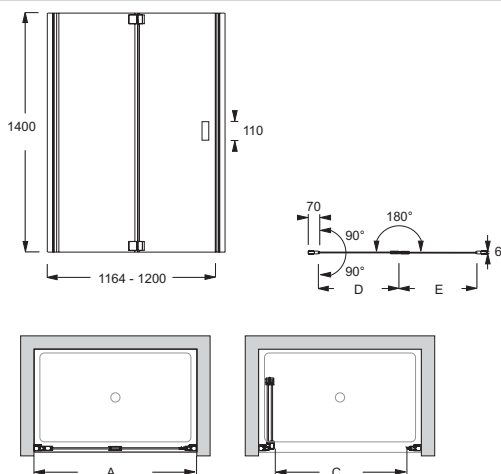

E6D128

Коллекция: CAPSULE

Отделка*:

GA - Серый
Блестящий

Технические характеристики

- Размеры (см): 140 x 120 см
- Тип установки: Угловые
- Толщина стекла в мм: 6
- Вес: 28 кг
- Установка: Угол

Технический чертёж

	E6D126	E6D127	E6D128	E6D129
Mm	1200	1400	1200	1400
A mini/maxi	1164/1200	1364/1400	1164/1182	1364/1382
Mm			800	900
B mini/maxi			764/782	864/882
C	1050	1250	1050	1250
D	556	656	590	690
E	510	610	510	610

Спецификация продукта: Угловой экран для ванны 120 x 80 см. E6D128. Коллекция: CAPSULE. Размеры (см): 140 x 120 см. Вес: 28 кг. Тип установки: Угловые. Установка: Угол. Толщина стекла в мм: 6.

*В зависимости от конфигурации компьютера или настроек принтера, технических факторов и характеристик, цвета, которые Вы видите могут не полностью соответствовать настоящим цветам и являются схематическими.