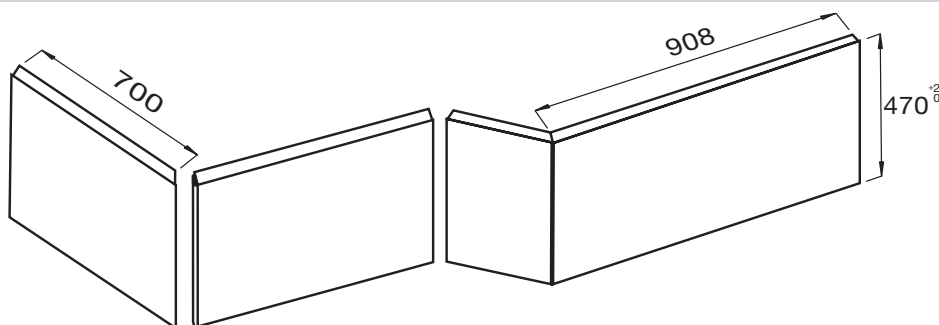

Collection : BAIN-DOUCHE NÉO

Couleur* :

00 - Blanc

Bénéfices consommateurs

- MATÉRIAU : Tablier en aluminium
- DESIGN : Lignes géométriques ultramodernes

Bénéfices installateurs

- PRÉDÉCOUPÉ : Ce tablier s'adapte quelle que soit la dimension de la baignoire Bain-douche Néo choisie épousant parfaitement les formes de la baignoire

Caractéristiques techniques

- Dimensions : 111,50 x 140 cm
- Poids : 12,4 kg
- Matériau : Aluminium

Dessin technique

Description : Tablier frontal et latéral. E6D135. Collection : BAIN-DOUCHE NÉO. Dimensions : 111,50 x 140 cm. Poids : 12,4 kg. Matériau : Aluminium.