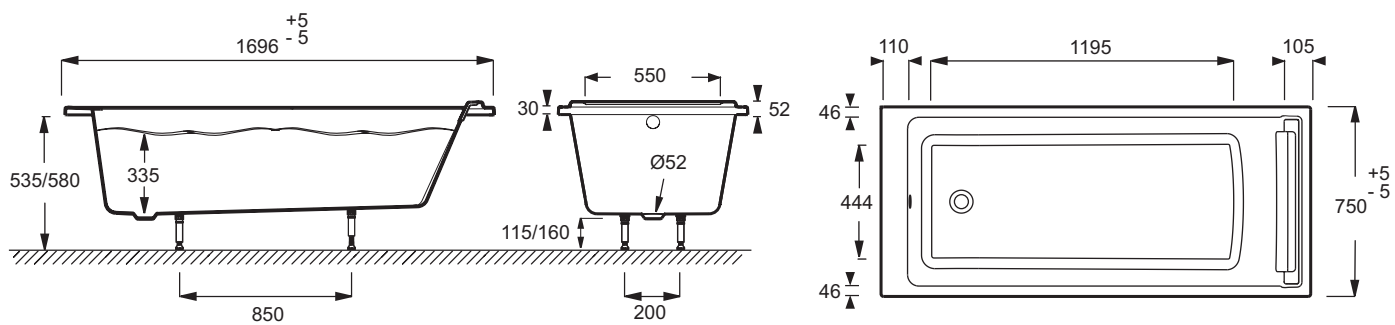

Caractéristiques techniques

- Dimensions : 170 x 75 cm
- Matériau : Acrylique
- Volume : 244/174 litres
- Hauteur des pieds : de 11,5 à 16 cm
- DIMENSIONS FOND DE CUVE : 119,5 x 44,4 cm

Produits requis

- E6008 : Tablier frontal 170 cm
- E6010 : Tablier latéral 75 cm
- E6D015 : Vidage extra-plat avec trop-plein
- E70174 : Vidage avec bonde à recouvrement
- E6D134 : Vidage avec alimentation par le trop-plein, chrome

Bénéfices installateurs

- LIVRÉ AVEC : Coussin gel affleurant et pieds réglables Quick clip
- OPTIONS : Vidage (câble 1 m) avec bonde à recouvrement E70174, pare-bain

- Poids : 23 kg
- Type d'installation : Encastré
- Forme : Rectangulaire
- Diamètre de bonde : 5,2 cm

Produits liés

- E6D042 : Pare-bain réversible
- E6757 : Coussin repose-tête
- E4933 : Pare-bain 1 volet
- E4930 : Pare-bain 2 volets
- E4932 : Pare-bain 1 volet
- E4931 : Pare-bain 2 volets

Description : Baignoire Spacio. E6D010. Collection : SPACIO. Dimensions : 170 x 75 cm. Poids : 23 kg. Matériau : Acrylique. Type d'installation : Encastré. Volume : 244/174 litres. Forme : Rectangulaire. Hauteur des pieds : de 11,5 à 16 cm. Diamètre de bonde : 5,2 cm. DIMENSIONS FOND DE CUVE : 119,5 x 44,4 cm.

Acrylique				
Tablier frontal			Tablier latéral	
	Blanc	Prix HT (€)	Blanc	Prix HT (€)
170 x 75 cm	E6008-00	390,83	E6010-00	226,67
170 x 70 cm	E6008-00	390,83	E6009-00	226,67

Description : Baignoire Spacio. E6D010. Collection : SPACIO. Dimensions : 170 x 75 cm. Poids : 23 kg. Matériau : Acrylique. Type d'installation : Encastré. Volume : 244/174 litres. Forme : Rectangulaire. Hauteur des pieds : de 11,5 à 16 cm. Diamètre de bonde : 5,2 cm. DIMENSIONS FOND DE CUVE : 119,5 x 44,4 cm.