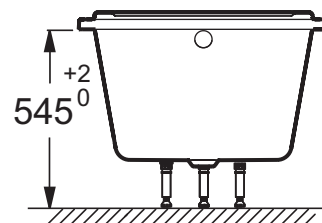

Caractéristiques techniques

- Dimensions : 170 x 75 cm
- Matériau : Acrylique
- Volume : 244/174 litres
- Hauteur des pieds : de 11,5 à 16 cm
- DIMENSIONS FOND DE CUVE : 119,5 x 44,4 cm

Produits requis

- E6008 : Tablier frontal 170 cm
- E6010 : Tablier latéral 75 cm
- E6D015 : Vidage extra-plat avec trop-plein
- E70174 : Vidage avec bonde à recouvrement
- E6D134 : Vidage avec alimentation par le trop-plein, chrome

Bénéfices installateurs

- LIVRÉ AVEC : Coussin gel affleurant et pieds réglables Quick clip
- OPTIONS : Vidage (câble 1 m) avec bonde à recouvrement E70174, pare-bain

- Poids : 23 kg
- Type d'installation : Encastré
- Forme : Rectangulaire
- Diamètre de bonde : 5,2 cm

Produits liés

- E6D042 : Pare-bain réversible
- E6757 : Coussin repose-tête
- E4933 : Pare-bain 1 volet
- E4930 : Pare-bain 2 volets
- E4932 : Pare-bain 1 volet
- E4931 : Pare-bain 2 volets

Description : Baignoire Spacio. E6D010. Collection : SPACIO. Dimensions : 170 x 75 cm. Poids : 23 kg. Matériau : Acrylique. Type d'installation : Encastré. Volume : 244/174 litres. Forme : Rectangulaire. Hauteur des pieds : de 11,5 à 16 cm. Diamètre de bonde : 5,2 cm. DIMENSIONS FOND DE CUVE : 119,5 x 44,4 cm.

Acrylique				
Tablier frontal			Tablier latéral	
	Blanc	Prix HT (€)	Blanc	Prix HT (€)
170 x 75 cm	E6008-00	390,83	E6010-00	226,67
170 x 70 cm	E6008-00	390,83	E6009-00	226,67

Description : Baignoire Spacio. E6D010. Collection : SPACIO. Dimensions : 170 x 75 cm. Poids : 23 kg. Matériau : Acrylique. Type d'installation : Encastré. Volume : 244/174 litres. Forme : Rectangulaire. Hauteur des pieds : de 11,5 à 16 cm. Diamètre de bonde : 5,2 cm. DIMENSIONS FOND DE CUVE : 119,5 x 44,4 cm.